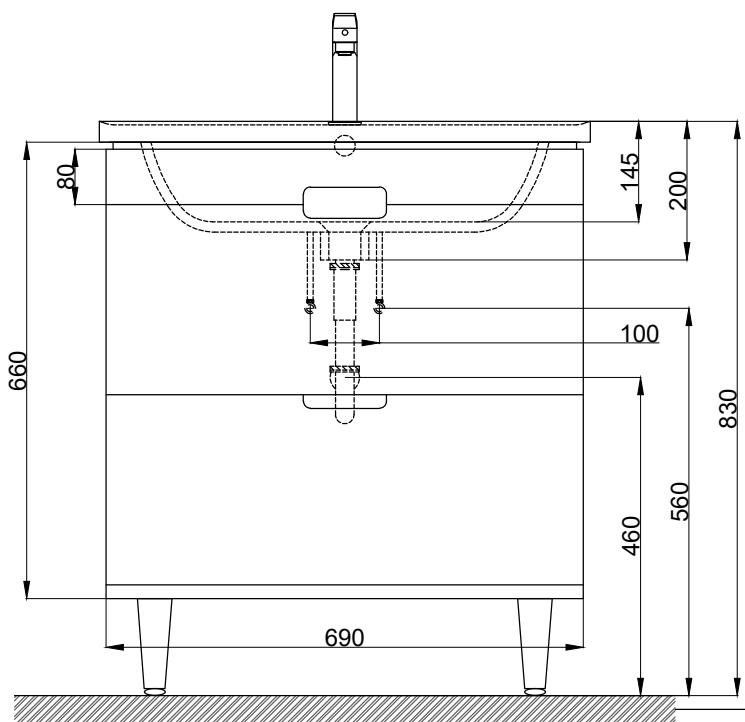

注意事項：

1. 請勿使用酸、鹼清潔劑清潔產品。
2. 依 CNS 國家標準瓷器尺寸許可差為正負 5%，最大不超過 2.5cm。
3. 產品顏色及樣式均以實品為準，若有更改，恕不另行通知。
4. 本公司保留一切有關產品修改或改進產品材料、品質、規格與停產等之權利。

容水量約11L
()內為建議尺寸

ovo 京典衛浴

最後修改日期	2021年11月02日	製圖	Robin	比例	1:10	品名	盆槽組+臉盆單孔龍頭
備註		審核	Chia	單位	mm	型號	L8710+H8711-5+F8280