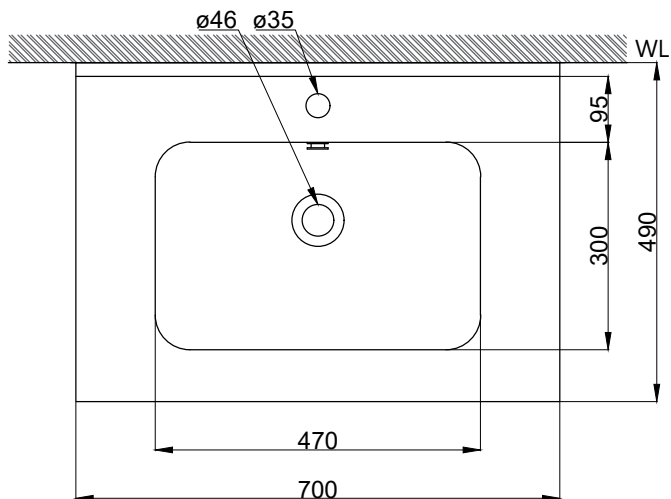

注意事項：

1. 請勿使用酸、鹼清潔劑清潔產品。
2. 依 CNS 國家標準瓷器尺寸許可差為正負 5%，最大不超過 2.5cm。
3. 產品顏色及樣式均以實品為準，若有更改，恕不另行通知。
4. 本公司保留一切有關產品修改或改進產品材料、品質、規格與停產等之權利。

容水量約11L
()內為建議尺寸

ovo 京典衛浴

最後修改日期	2021年11月02日	製圖	Robin	比例	1:10	品名	盆槽組+臉盆單孔龍頭
備註		審核	Chia	單位	mm	型號	L8710+H8711-5+F8280