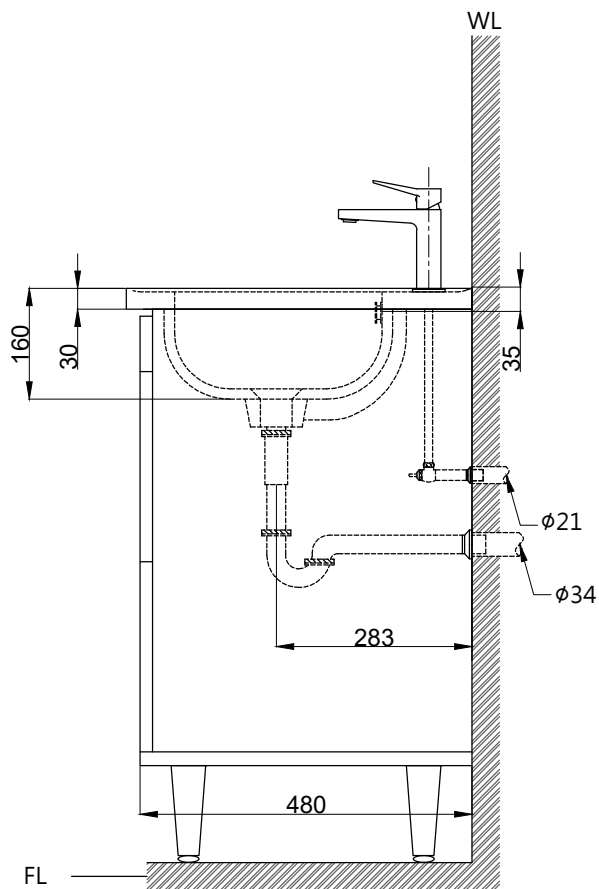

注意事項：

1. 請勿使用酸、鹼清潔劑清潔產品。
2. 依 CNS 國家標準瓷器尺寸許可差為正負 5%，最大不超過 2.5cm。
3. 產品顏色及樣式均以實品為準，若有更改，恕不另行通知。
4. 本公司保留一切有關產品修改或改進產品材料、品質、規格與停產等之權利。

容水量約11L
()內為建議尺寸

ovo 京典衛浴

最後修改日期	2021年11月02日	製圖	Robin	比例	1:10	品名	盆槽組+臉盆單孔龍頭
備註		審核	Chia	單位	mm	型號	L8710+H8711-5+F8280