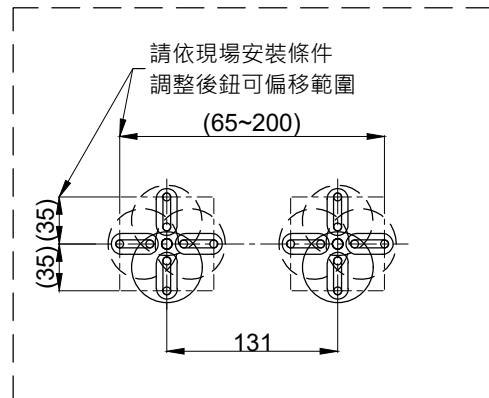

注意事項：

1. 請勿使用酸、鹼清潔劑清潔產品。
2. 產品顏色及樣式均以實品為準，若有更改，恕不另行通知。
3. 本公司保留一切有關產品修改或改進產品材料、品質、規格與停產等之權利。

最後修改日期	2024年03月29日	製圖	Yuan	比例	1:8	品名	緩降便座
備註		審核	Robin	單位	mm	型號	CS025A