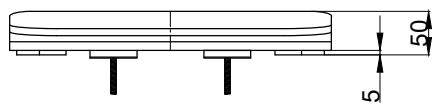

注意事項：

1. 請勿使用酸、鹼清潔劑清潔產品。
2. 產品顏色及樣式均以實品為準，若有更改，恕不另行通知。
3. 本公司保留一切有關產品修改或改進產品材料、品質、規格與停產等之權利。

最後修改日期	2024年03月29日	製圖	Yuan	比例	1:8	品名	緩降便座
備註		審核	Robin	單位	mm	型號	CS025A