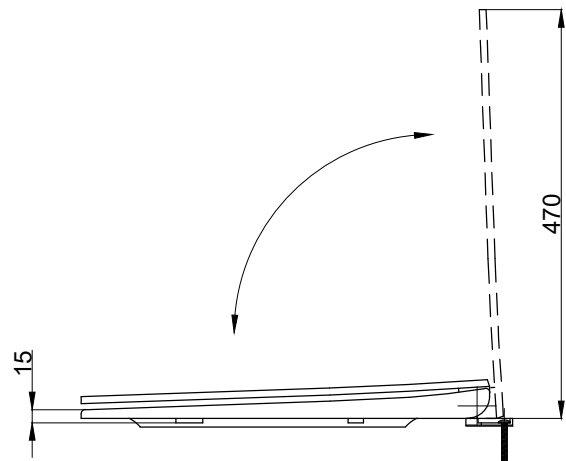

注意事項：

1. 請勿使用酸、鹼清潔劑清潔產品。
2. 產品顏色及樣式均以實品為準，若有更改，恕不另行通知。
3. 本公司保留一切有關產品修改或改進產品材料、品質、規格與停產等之權利。

最後修改日期	2024年03月29日	製圖	Yuan	比例	1:8	品名	緩降便座
備註		審核	Robin	單位	mm	型號	CS025A