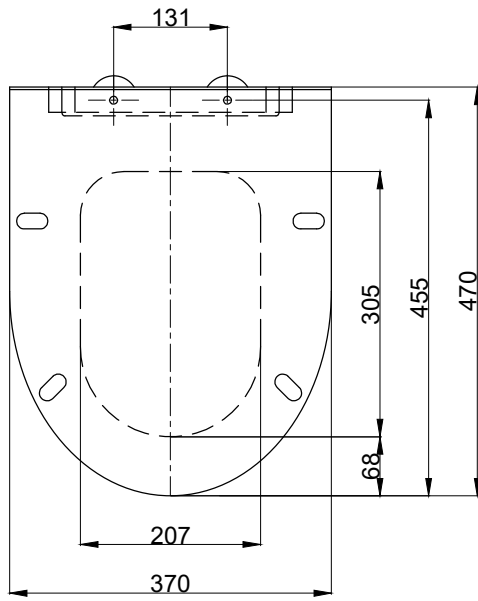

注意事項：

1. 請勿使用酸、鹼清潔劑清潔產品。
2. 產品顏色及樣式均以實品為準，若有更改，恕不另行通知。
3. 本公司保留一切有關產品修改或改進產品材料、品質、規格與停產等之權利。

最後修改日期	2024年03月29日	製圖	Yuan	比例	1:8	品名	緩降便座
備註		審核	Robin	單位	mm	型號	CS025A