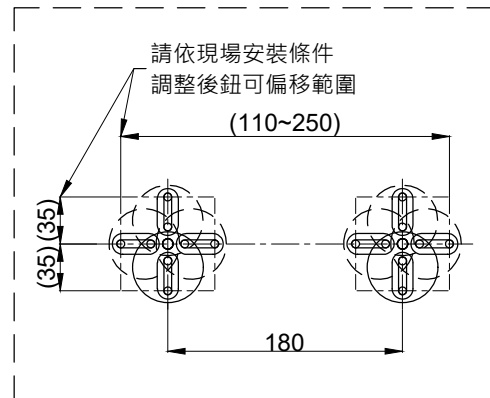

注意事項：

1. 請勿使用酸、鹼清潔劑清潔產品。
2. 產品顏色及樣式均以實品為準，若有更改，恕不另行通知。
3. 本公司保留一切有關產品修改或改進產品材料、品質、規格與停產等之權利。

最後修改日期	2023年12月15日	製圖	Yuan	比例	1:8	品名	緩降便座
備註		審核	Robin	單位	mm	型號	CS027A