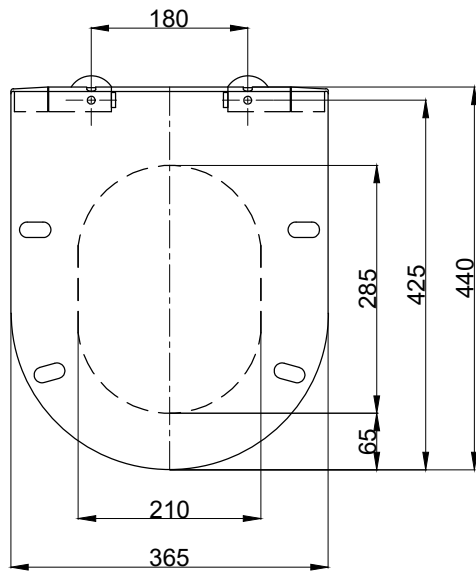

注意事項：

1. 請勿使用酸、鹼清潔劑清潔產品。
2. 產品顏色及樣式均以實品為準，若有更改，恕不另行通知。
3. 本公司保留一切有關產品修改或改進產品材料、品質、規格與停產等之權利。

最後修改日期	2023年12月15日	製圖	Yuan	比例	1:8	品名	緩降便座
備註		審核	Robin	單位	mm	型號	CS027A