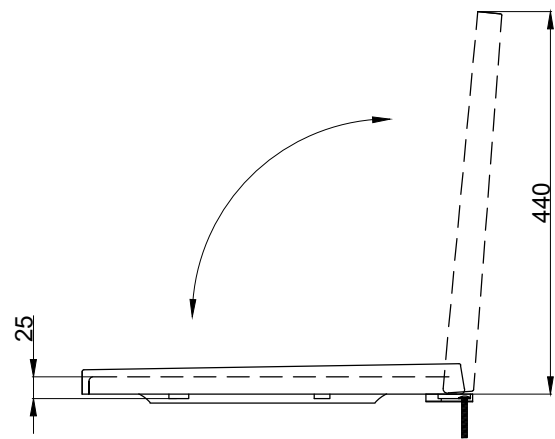

注意事項：

1. 請勿使用酸、鹼清潔劑清潔產品。
2. 產品顏色及樣式均以實品為準，若有更改，恕不另行通知。
3. 本公司保留一切有關產品修改或改進產品材料、品質、規格與停產等之權利。

最後修改日期	2023年12月15日	製圖	Yuan	比例	1:8	品名	緩降便座
備註		審核	Robin	單位	mm	型號	CS027A