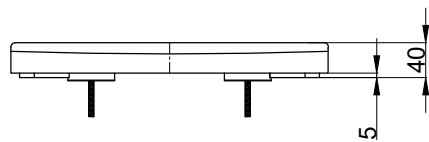

注意事項：

1. 請勿使用酸、鹼清潔劑清潔產品。
2. 產品顏色及樣式均以實品為準，若有更改，恕不另行通知。
3. 本公司保留一切有關產品修改或改進產品材料、品質、規格與停產等之權利。

最後修改日期	2023年12月15日	製圖	Yuan	比例	1:8	品名	緩降便座
備註		審核	Robin	單位	mm	型號	CS027A