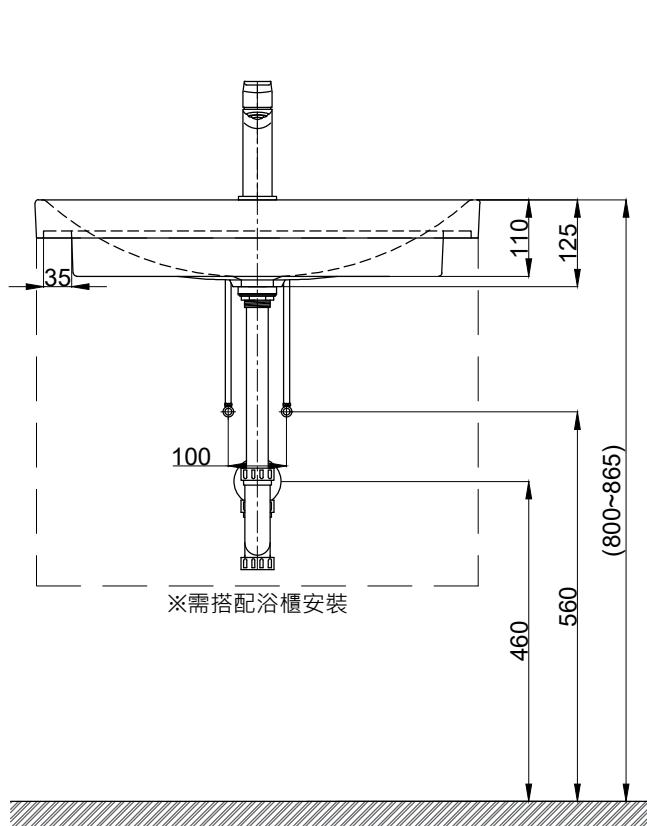

注意事項：

1. 請勿使用酸、鹼清潔劑清潔產品。
2. 依 CNS 國家標準瓷器尺寸許可差為正負 5%，最大不超過 2.5cm。
3. 產品顏色及樣式均以實品為準，若有更改，恕不另行通知。
4. 本公司保留一切有關產品修改或改進產品材料、品質、規格與停產等之權利。

容水量約7.5L  
( )內為建議尺寸

最後修改日期	2024年05月03日	製圖	Yuan	比例	1:10	品名	浴櫃式瓷盆+臉盆單孔龍頭
備註		審核	Robin	單位	mm	型號	L8609+F9090