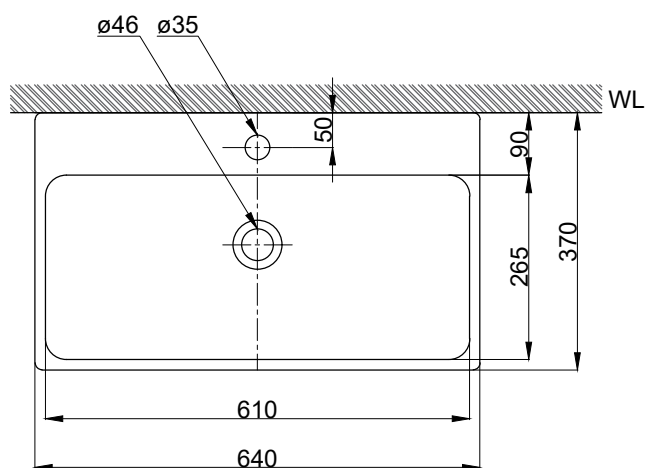

注意事項：

1. 請勿使用酸、鹼清潔劑清潔產品。
2. 依 CNS 國家標準瓷器尺寸許可差為正負 5%，最大不超過 2.5cm。
3. 產品顏色及樣式均以實品為準，若有更改，恕不另行通知。
4. 本公司保留一切有關產品修改或改進產品材料、品質、規格與停產等之權利。

容水量約7.5L  
( )內為建議尺寸

最後修改日期	2024年05月03日	製圖	Yuan	比例	1:10	品名	浴櫃式瓷盆+臉盆單孔龍頭
備註		審核	Robin	單位	mm	型號	L8609+F9090