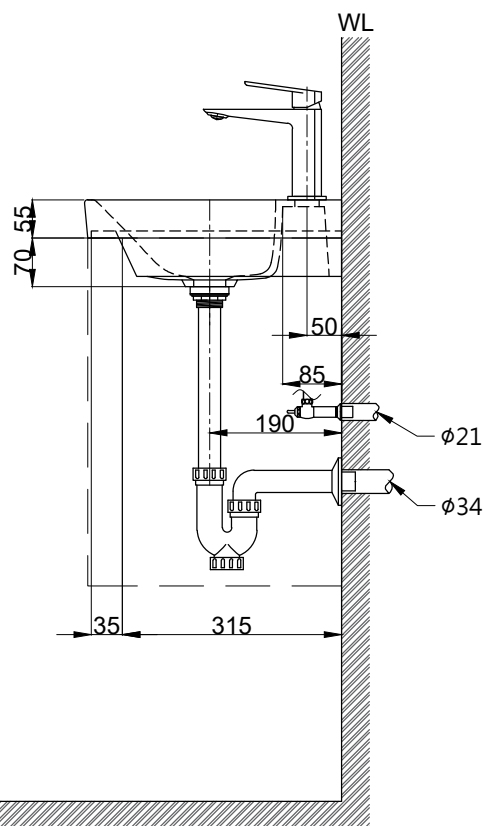

注意事項：

1. 請勿使用酸、鹼清潔劑清潔產品。
2. 依 CNS 國家標準瓷器尺寸許可差為正負 5%，最大不超過 2.5cm。
3. 產品顏色及樣式均以實品為準，若有更改，恕不另行通知。
4. 本公司保留一切有關產品修改或改進產品材料、品質、規格與停產等之權利。

容水量約7.5L  
( )內為建議尺寸

最後修改日期	2024年05月03日	製圖	Yuan	比例	1:10	品名	浴櫃式瓷盆+臉盆單孔龍頭
備註		審核	Robin	單位	mm	型號	L8609+F9090