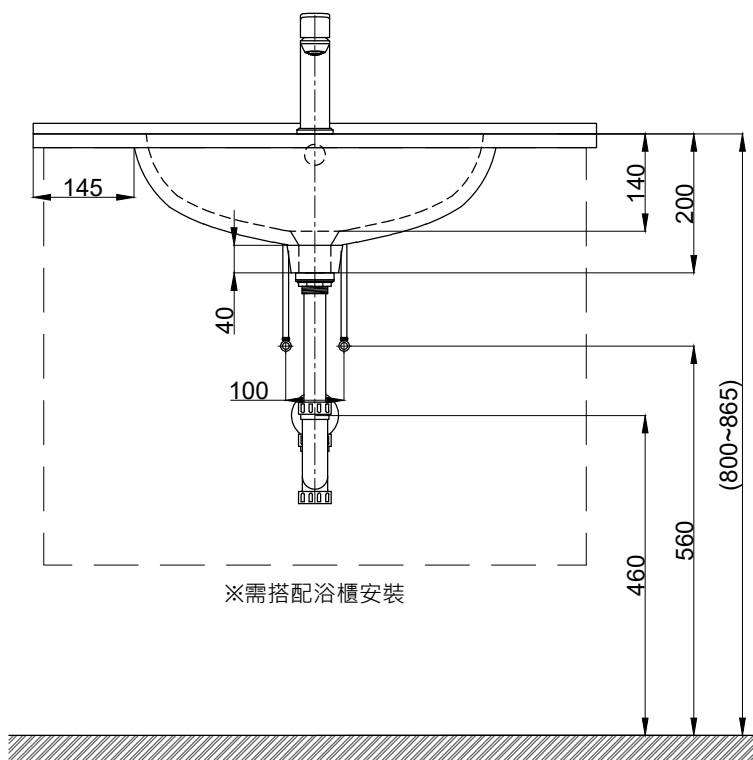

注意事項：

1. 請勿使用酸、鹼清潔劑清潔產品。
2. 依 CNS 國家標準瓷器尺寸許可差為正負 5%，最大不超過 2.5cm。
3. 產品顏色及樣式均以實品為準，若有更改，恕不另行通知。
4. 本公司保留一切有關產品修改或改進產品材料、品質、規格與停產等之權利。

容量約8L
()內為建議尺寸

最後修改日期	2023年10月04日	製圖	Yuan	比例	1:10	品名	浴櫃式瓷盆+臉盆單孔龍頭
備註		審核	Robin	單位	mm	型號	L8811+F8056