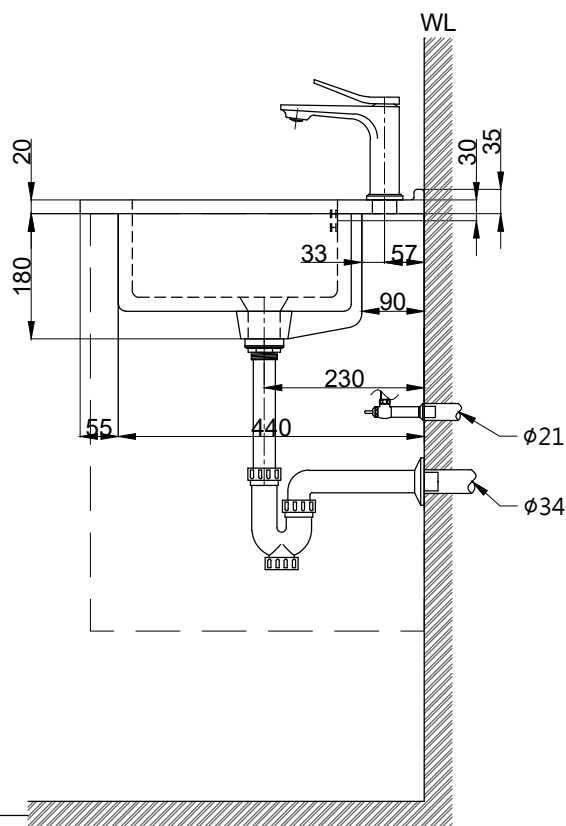

注意事項：

1. 請勿使用酸、鹼清潔劑清潔產品。
2. 依 CNS 國家標準瓷器尺寸許可差為正負 5%，最大不超過 2.5cm。
3. 產品顏色及樣式均以實品為準，若有更改，恕不另行通知。
4. 本公司保留一切有關產品修改或改進產品材料、品質、規格與停產等之權利。

容量約8L
()內為建議尺寸

最後修改日期	2023年10月04日	製圖	Yuan	比例	1:10	品名	浴櫃式瓷盆+臉盆單孔龍頭
備註		審核	Robin	單位	mm	型號	L8811+F8056