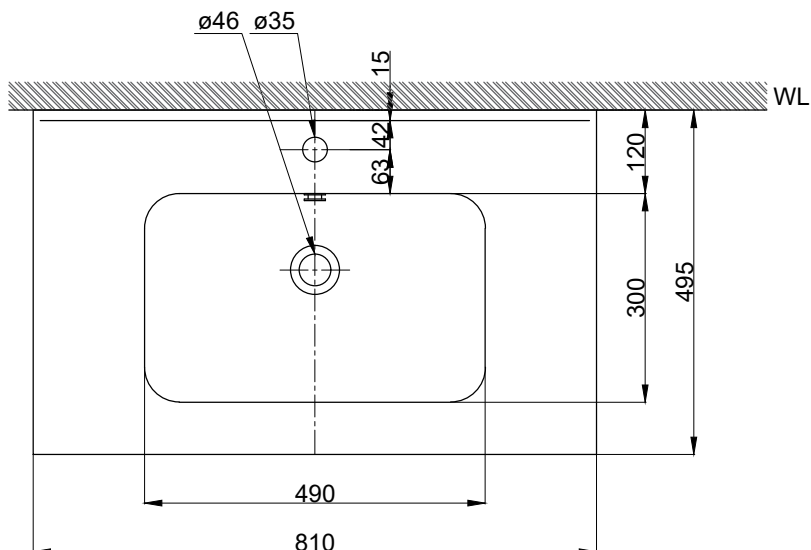

注意事項：

1. 請勿使用酸、鹼清潔劑清潔產品。
2. 依 CNS 國家標準瓷器尺寸許可差為正負 5%，最大不超過 2.5cm。
3. 產品顏色及樣式均以實品為準，若有更改，恕不另行通知。
4. 本公司保留一切有關產品修改或改進產品材料、品質、規格與停產等之權利。

容量約8L
()內為建議尺寸

最後修改日期	2023年10月04日	製圖	Yuan	比例	1:10	品名	浴櫃式瓷盆+臉盆單孔龍頭
備註		審核	Robin	單位	mm	型號	L8811+F8056