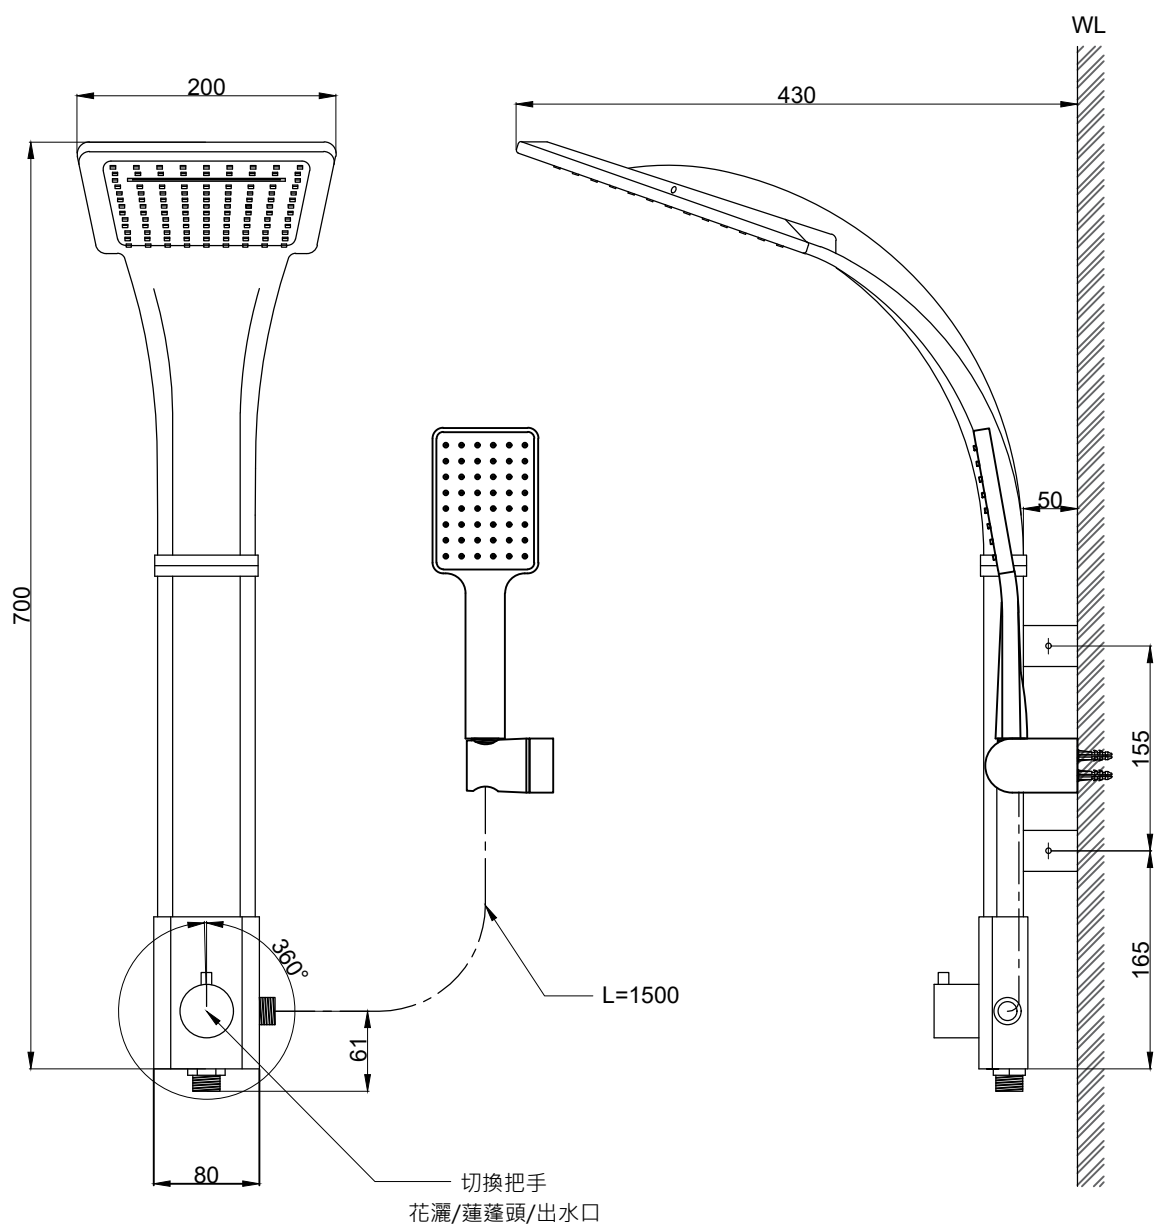

注意事項：

1. 適用水壓範圍為 1.5~5kgf / cm<sup>2</sup>。
2. 請勿使用酸、鹼清潔劑清潔產品。
3. 產品顏色及樣式均以實品為準，若有更改，恕不另行通知。
4. 本公司保留一切有關產品修改或改進產品材料、品質、規格與停產等之權利。

可自行搭配沐浴龍頭  
如須安裝於角落請使用專用固定座

**ovo** 京典衛浴

最後修改日期

2024年05月03日

製圖

Yuan

比例

1:5

品名

加裝型花灑架

備註

審核

Robin

單位

mm

型號

SP4007