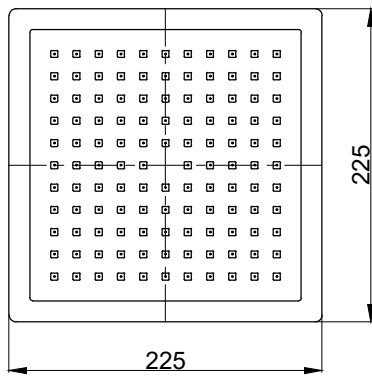

注意事項：

1. 適用水壓範圍為 1.5~5kgf/cm²。
2. 請勿使用酸、鹼清潔劑清潔產品。
3. 產品顏色及樣式均以實品為準，若有更改，恕不另行通知。
4. 本公司保留一切有關產品修改或改進產品材料、品質、規格與停產等之權利。

花灑盤可自行調整角度

ovo 京典衛浴

最後修改日期	2023年09月05日	製圖	Yuan	比例	1:5	品名	頂噴花灑
備註		審核	Robin	單位	mm	型號	SP1025