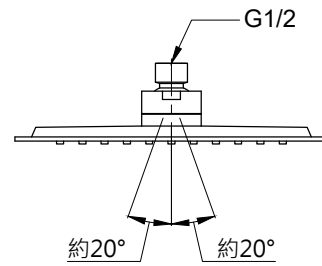

注意事項：

1. 適用水壓範圍為 1.5~5kgf/cm²。
2. 請勿使用酸、鹼清潔劑清潔產品。
3. 產品顏色及樣式均以實品為準，若有更改，恕不另行通知。
4. 本公司保留一切有關產品修改或改進產品材料、品質、規格與停產等之權利。

花灑盤可自行調整角度

ovo 京典衛浴

最後修改日期	2023年09月05日	製圖	Yuan	比例	1:5	品名	頂噴花灑
備註		審核	Robin	單位	mm	型號	SP1025