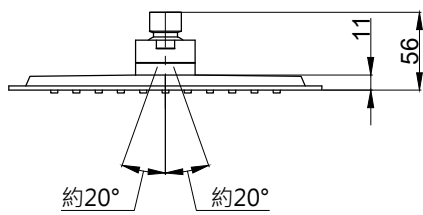

注意事項：

1. 適用水壓範圍為 1.5~5kgf/cm²。
2. 請勿使用酸、鹼清潔劑清潔產品。
3. 產品顏色及樣式均以實品為準，若有更改，恕不另行通知。
4. 本公司保留一切有關產品修改或改進產品材料、品質、規格與停產等之權利。

花灑盤可自行調整角度

ovo 京典衛浴

最後修改日期	2023年09月05日	製圖	Yuan	比例	1:5	品名	頂噴花灑
備註		審核	Robin	單位	mm	型號	SP1025