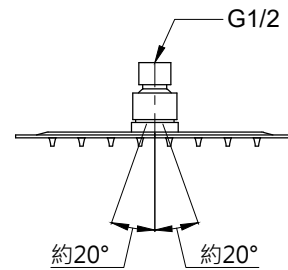

注意事項：

1. 適用水壓範圍為 1.5~5kgf/cm²。
2. 請勿使用酸、鹼清潔劑清潔產品。
3. 產品顏色及樣式均以實品為準，若有更改，恕不另行通知。
4. 本公司保留一切有關產品修改或改進產品材料、品質、規格與停產等之權利。

花灑盤可自行調整角度

最後修改日期	2023年09月05日	製圖	Yuan	比例	1:5	品名	頂噴花灑
備註		審核	Robin	單位	mm	型號	SP1031