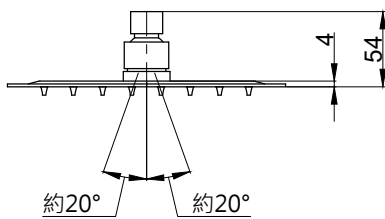

注意事項：

1. 適用水壓範圍為 1.5~5kgf/cm²。
2. 請勿使用酸、鹼清潔劑清潔產品。
3. 產品顏色及樣式均以實品為準，若有更改，恕不另行通知。
4. 本公司保留一切有關產品修改或改進產品材料、品質、規格與停產等之權利。

花灑盤可自行調整角度

最後修改日期	2023年09月05日	製圖	Yuan	比例	1:5	品名	頂噴花灑
備註		審核	Robin	單位	mm	型號	SP1031