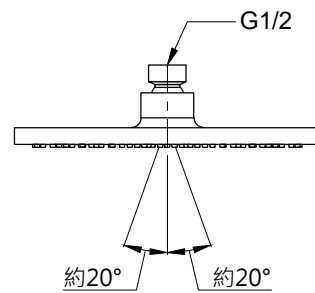

注意事項：

1. 適用水壓範圍為 1.5~5kgf/cm²。
2. 請勿使用酸、鹼清潔劑清潔產品。
3. 產品顏色及樣式均以實品為準，若有更改，恕不另行通知。
4. 本公司保留一切有關產品修改或改進產品材料、品質、規格與停產等之權利。

花灑盤可自行調整角度

 京典衛浴

最後修改日期	2023年08月14日	製圖	Yuan	比例	1:5	品名	頂噴花灑
備註		審核	Robin	單位	mm	型號	SP1034