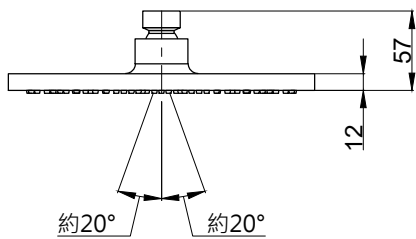

注意事項：

1. 適用水壓範圍為 1.5~5kgf/cm²。
2. 請勿使用酸、鹼清潔劑清潔產品。
3. 產品顏色及樣式均以實品為準，若有更改，恕不另行通知。
4. 本公司保留一切有關產品修改或改進產品材料、品質、規格與停產等之權利。

花灑盤可自行調整角度

 京典衛浴

最後修改日期	2023年08月14日	製圖	Yuan	比例	1:5	品名	頂噴花灑
備註		審核	Robin	單位	mm	型號	SP1034