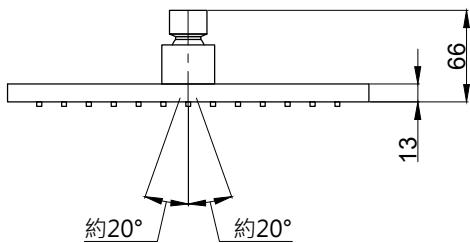

注意事項：

1. 適用水壓範圍為 1.5~5kgf/cm²。
2. 請勿使用酸、鹼清潔劑清潔產品。
3. 產品顏色及樣式均以實品為準，若有更改，恕不另行通知。
4. 本公司保留一切有關產品修改或改進產品材料、品質、規格與停產等之權利。

花灑盤可自行調整角度

最後修改日期	2023年08月14日	製圖	Yuan	比例	1:5	品名	頂噴花灑
備註		審核	Robin	單位	mm	型號	SP1035