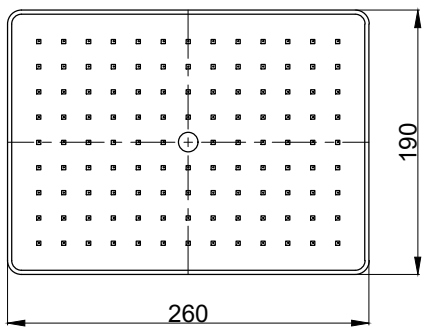

注意事項：

1. 適用水壓範圍為 1.5~5kgf/cm²。
2. 請勿使用酸、鹼清潔劑清潔產品。
3. 產品顏色及樣式均以實品為準，若有更改，恕不另行通知。
4. 本公司保留一切有關產品修改或改進產品材料、品質、規格與停產等之權利。

花灑盤可自行調整角度

最後修改日期	2023年08月14日	製圖	Yuan	比例	1:5	品名	頂噴花灑
備註		審核	Robin	單位	mm	型號	SP1035