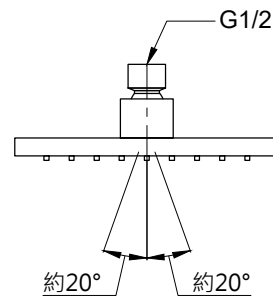

注意事項：

1. 適用水壓範圍為 1.5~5kgf/cm²。
2. 請勿使用酸、鹼清潔劑清潔產品。
3. 產品顏色及樣式均以實品為準，若有更改，恕不另行通知。
4. 本公司保留一切有關產品修改或改進產品材料、品質、規格與停產等之權利。

花灑盤可自行調整角度

最後修改日期	2023年08月14日	製圖	Yuan	比例	1:5	品名	頂噴花灑
備註		審核	Robin	單位	mm	型號	SP1035