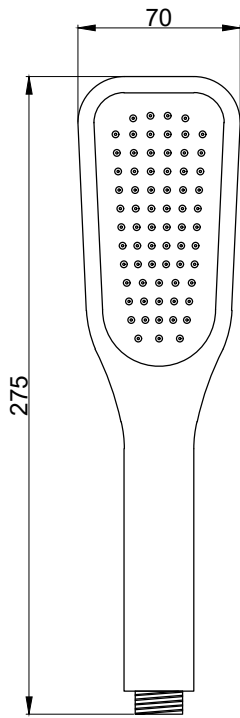

注意事項：

1. 適用水壓範圍為 1.5~5kgf/cm²。
2. 請勿使用酸、鹼清潔劑清潔產品。
3. 產品顏色及樣式均以實品為準，若有更改，恕不另行通知。
4. 本公司保留一切有關產品修改或改進產品材料、品質、規格與停產等之權利。

單段式出水

 京典衛浴

最後修改日期	2024年01月22日	製圖	Yuan	比例	1:3	品名	手持蓮蓬頭
備註		審核	Robin	單位	mm	型號	SP0062