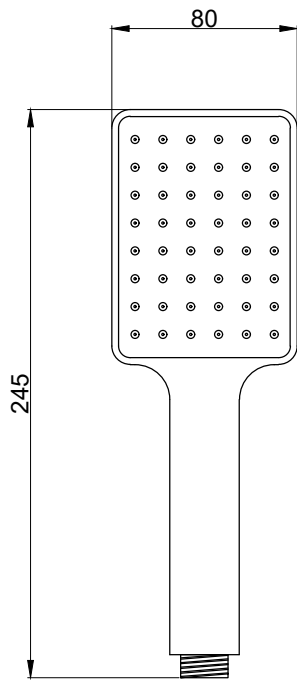

注意事項：

1. 適用水壓範圍為 1.5~5kgf/cm²。
2. 請勿使用酸、鹼清潔劑清潔產品。
3. 產品顏色及樣式均以實品為準，若有更改，恕不另行通知。
4. 本公司保留一切有關產品修改或改進產品材料、品質、規格與停產等之權利。

單段式出水

 京典衛浴

最後修改日期	2024年01月22日	製圖	Yuan	比例	1:3	品名	手持蓮蓬頭
備註		審核	Robin	單位	mm	型號	SP0063