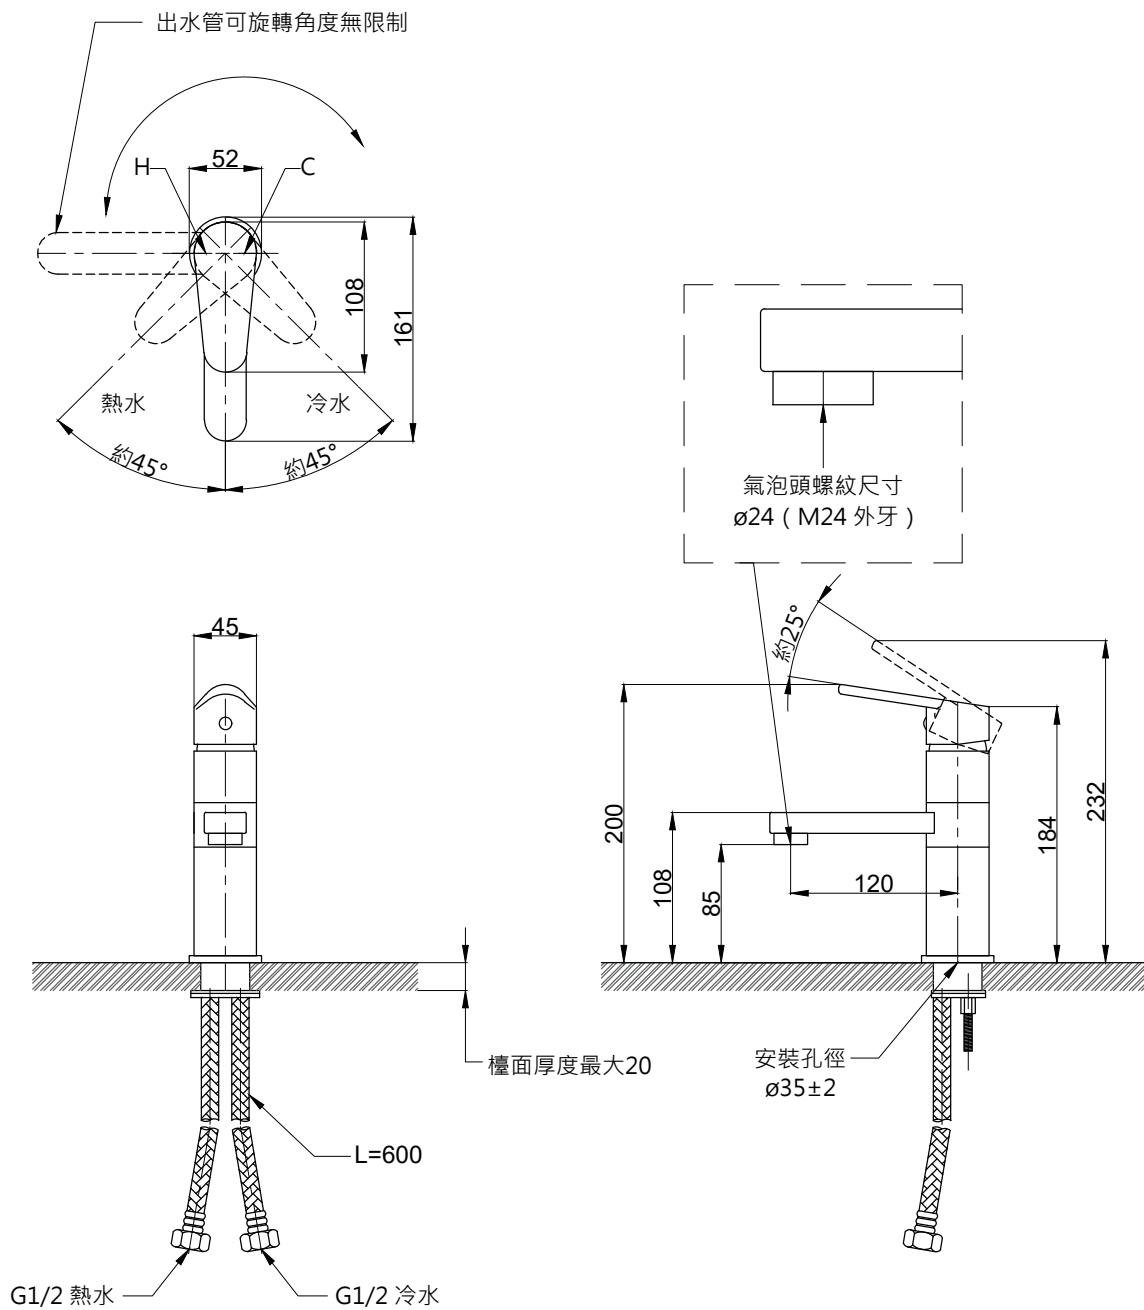

注意事項：

1. 適用水壓範圍為 1.5~5kgf / cm<sup>2</sup>。
2. 請勿使用酸、鹼清潔劑清潔產品。
3. 產品顏色及樣式均以實品為準，若有更改，恕不另行通知。
4. 本公司保留一切有關產品修改或改進產品材料、品質、規格與停產等之權利。

龍頭主體無拉桿孔

最後修改日期	2024年03月21日	製圖	Yuan	比例	1:5	品名	臉盆單孔龍頭
備註		審核	Robin	單位	mm	型號	F8061