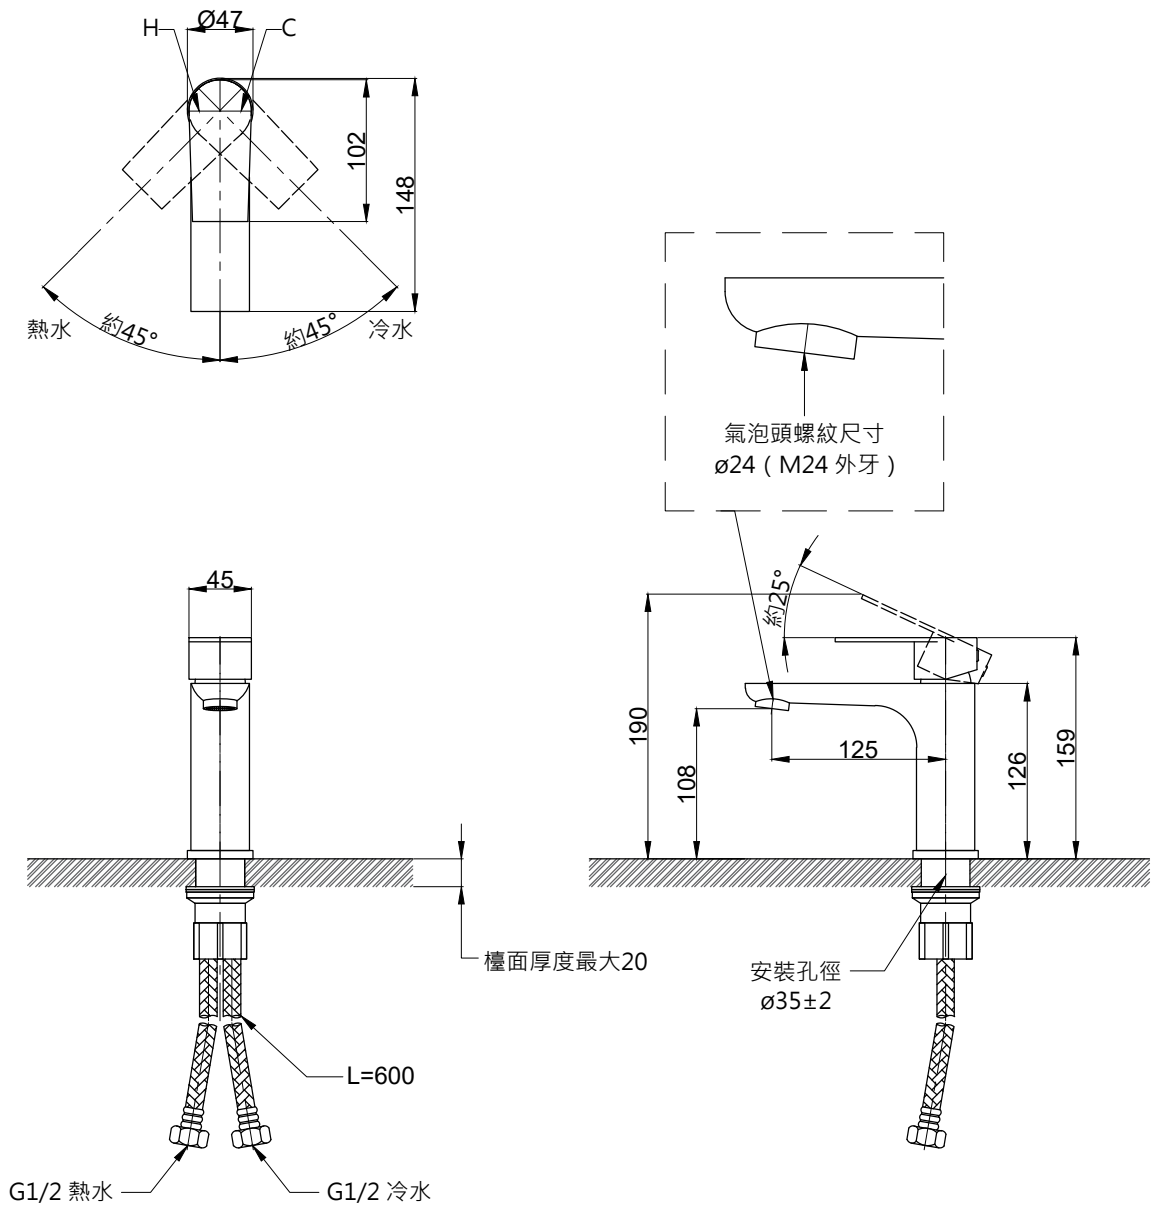

注意事項：

1. 適用水壓範圍為 1.5~5kgf / cm²。
2. 請勿使用酸、鹼清潔劑清潔產品。
3. 產品顏色及樣式均以實品為準，若有更改，恕不另行通知。
4. 本公司保留一切有關產品修改或改進產品材料、品質、規格與停產等之權利。

龍頭主體無拉桿孔

OVO 京典衛浴

最後修改日期	2023年07月18日	製圖	Yuan	比例	1:5	品名	臉盆單孔龍頭
備註		審核	Robin	單位	mm	型號	F8065