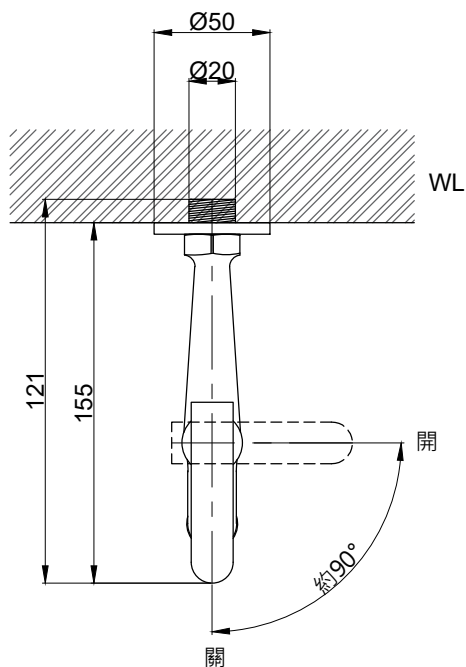

注意事項：

1. 適用水壓範圍為 1.5~5kgf / cm<sup>2</sup>。
2. 請勿使用酸、鹼清潔劑清潔產品。
3. 產品顏色及樣式均以實品為準，若有更改，恕不另行通知。
4. 本公司保留一切有關產品修改或改進產品材料、品質、規格與停產等之權利。

|        |             |    |       |    |     |    |        |
|--------|-------------|----|-------|----|-----|----|--------|
| 最後修改日期 | 2023年07月19日 | 製圖 | Yuan  | 比例 | 1:3 | 品名 | 壁式冷水龍頭 |
| 備註     |             | 審核 | Robin | 單位 | mm  | 型號 | F2022  |