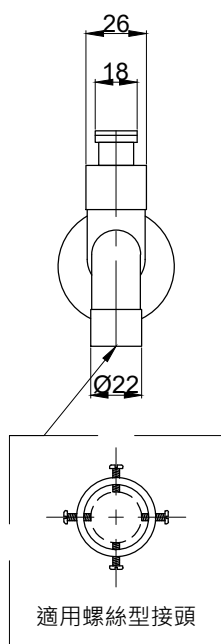

注意事項：

1. 適用水壓範圍為 1.5~5kgf / cm<sup>2</sup>。
2. 請勿使用酸、鹼清潔劑清潔產品。
3. 產品顏色及樣式均以實品為準，若有更改，恕不另行通知。
4. 本公司保留一切有關產品修改或改進產品材料、品質、規格與停產等之權利。

|        |             |    |       |    |     |    |        |
|--------|-------------|----|-------|----|-----|----|--------|
| 最後修改日期 | 2023年07月19日 | 製圖 | Yuan  | 比例 | 1:3 | 品名 | 壁式冷水龍頭 |
| 備註     |             | 審核 | Robin | 單位 | mm  | 型號 | F2022  |