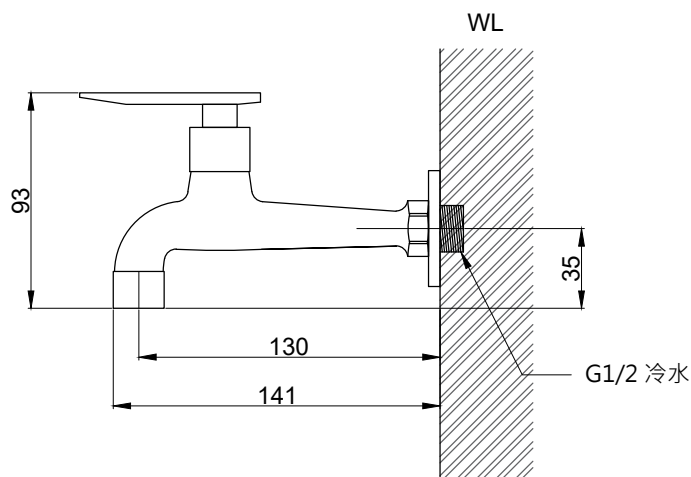

注意事項：

1. 適用水壓範圍為 1.5~5kgf / cm<sup>2</sup>。
2. 請勿使用酸、鹼清潔劑清潔產品。
3. 產品顏色及樣式均以實品為準，若有更改，恕不另行通知。
4. 本公司保留一切有關產品修改或改進產品材料、品質、規格與停產等之權利。

|        |             |    |       |    |     |    |        |
|--------|-------------|----|-------|----|-----|----|--------|
| 最後修改日期 | 2023年07月19日 | 製圖 | Yuan  | 比例 | 1:3 | 品名 | 壁式冷水龍頭 |
| 備註     |             | 審核 | Robin | 單位 | mm  | 型號 | F2022  |