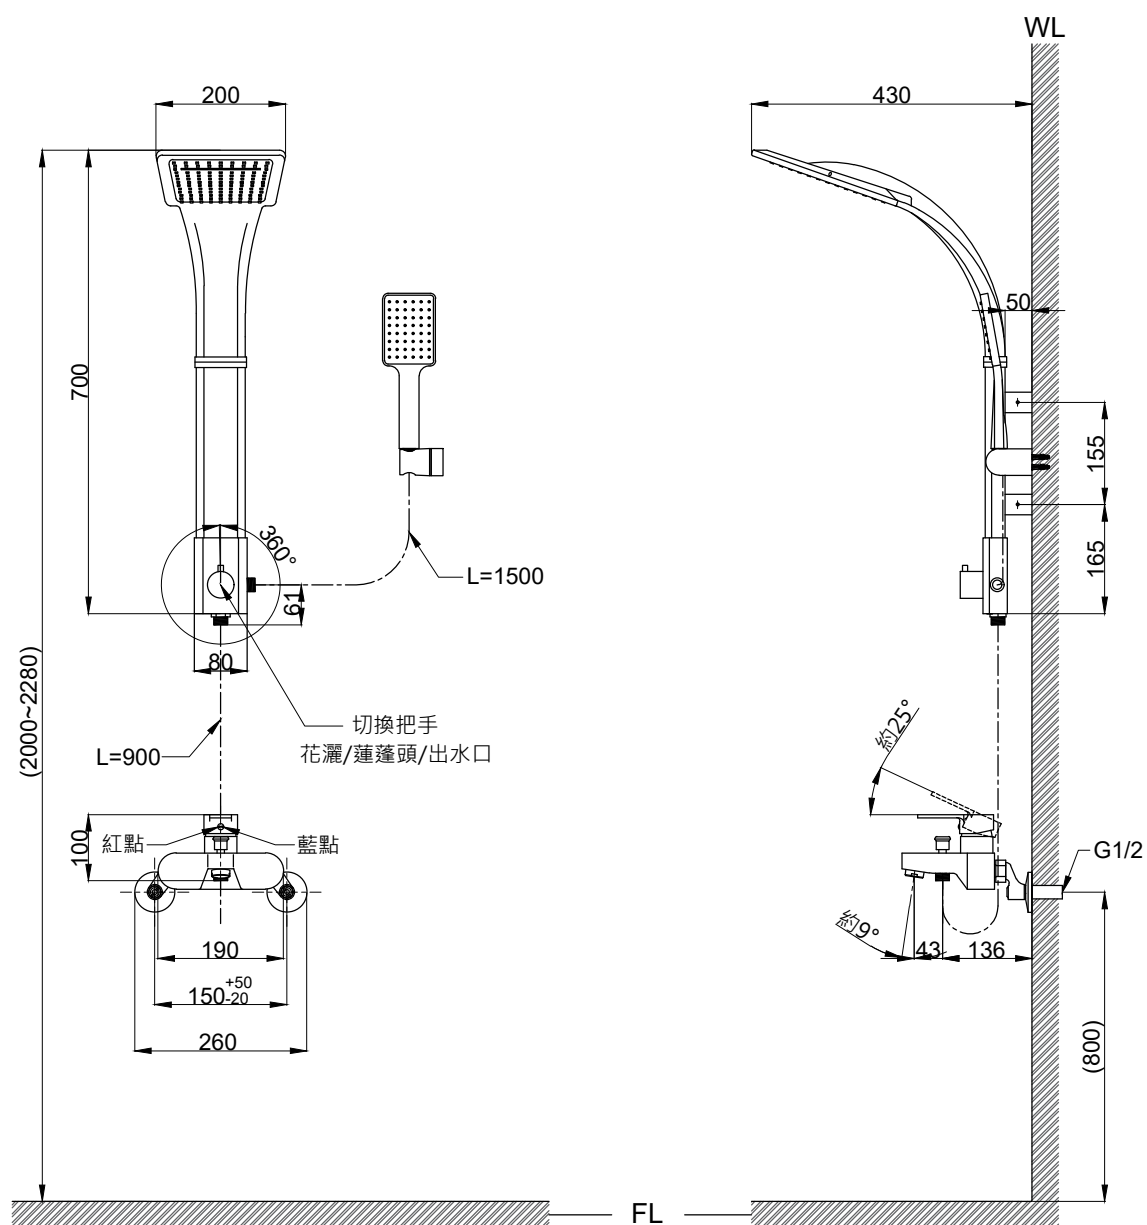

注意事項：

1. 適用水壓範圍為 1.5~5kgf/cm²。
2. 請勿使用酸、鹼清潔劑清潔產品。
3. 產品顏色及樣式均以實品為準，若有更改，恕不另行通知。
4. 本公司保留一切有關產品修改或改進產品材料、品質、規格與停產等之權利。

如須安裝於角落請使用專用固定座
()內為建議尺寸

ovo 京典衛浴

最後修改日期 2024年05月03日

製圖 Yuan

比例 1:10

品名 淋浴蓮蓬頭組

備註

審核 Robin

單位 mm

型號 T8063