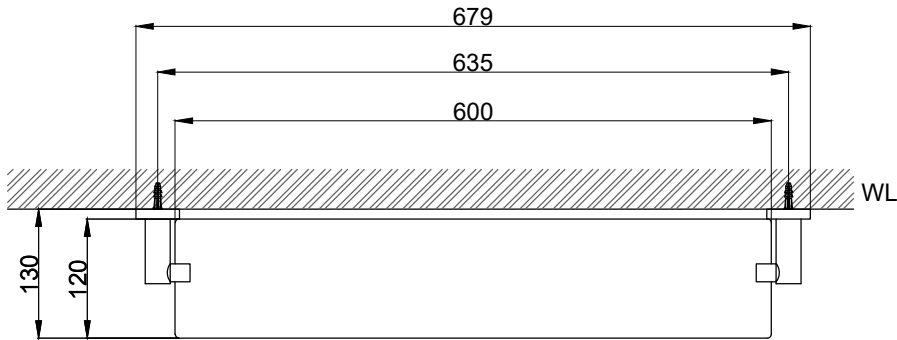

注意事項：

1. 請勿使用酸、鹼清潔劑清潔產品。
2. 產品須鎖固於實牆，若現場並非實牆，須請師傅評估如何加強固定。
3. 產品顏色及樣式均以實品為準，若有更改，恕不另行通知。
4. 本公司保留一切有關產品修改或改進產品材料、品質、規格與停產等之權利。

請於產品送達現場後再進行鑽孔動作，避免尺寸有些許誤差

最後修改日期	2022年11月23日	製圖	Yuan	比例	1:7	品名	化妝平台
備註		審核	Robin	單位	mm	型號	AS0200