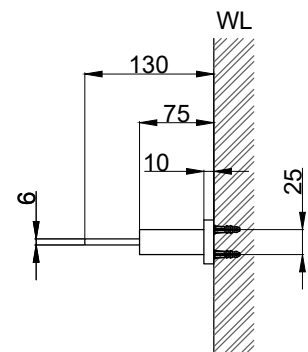

注意事項：

1. 請勿使用酸、鹼清潔劑清潔產品。
2. 產品須鎖固於實牆，若現場並非實牆，須請師傅評估如何加強固定。
3. 產品顏色及樣式均以實品為準，若有更改，恕不另行通知。
4. 本公司保留一切有關產品修改或改進產品材料、品質、規格與停產等之權利。

請於產品送達現場後再進行鑽孔動作，避免尺寸有些許誤差

最後修改日期	2022年11月23日	製圖	Yuan	比例	1:7	品名	化妝平台
備註		審核	Robin	單位	mm	型號	AS0200