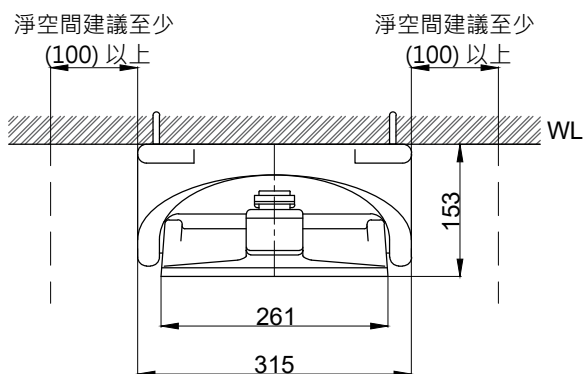

注意事項：

1. 安裝前請先預留開關門之淨空間，以確保產品安裝位置不影響開關門。
2. 為確保使用上的安全性及方便性，安裝嬰兒浴室座椅位置的上方請勿設置置物架/掛鉤等物品。
3. 為確保使用上的安全性及方便性，安裝嬰兒浴室座椅位置的兩側需有100mm以上的空間。
4. 建議使用年齡為出生後5個月至2歲半左右的嬰幼兒，限重 35公斤。
5. 請勿使用酸、鹼清潔劑清潔產品。
6. 產品顏色及樣式均以實品為準，若有更改，恕不另行通知。
7. 本公司保留一切有關產品修改或改進產品材料、品質、規格與停產等之權利。

限重 35公斤
()內為建議尺寸

ovo 京典衛浴

最後修改日期	2023年09月18日	製圖	Yuan	比例	1:8	品名	嬰兒安全座椅
備註		審核	Robin	單位	mm	型號	AK3022