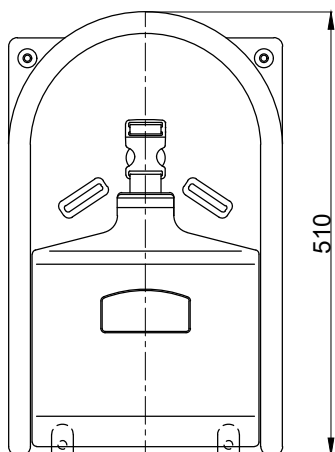

注意事項：

1. 安裝前請先預留開關門之淨空間，以確保產品安裝位置不影響開關門。
2. 為確保使用上的安全性及方便性，安裝嬰兒浴室座椅位置的上方請勿設置置物架/掛鉤等物品。
3. 為確保使用上的安全性及方便性，安裝嬰兒浴室座椅位置的兩側需有100mm以上的空間。
4. 建議使用年齡為出生後5個月至2歲半左右的嬰幼兒，限重 35公斤。
5. 請勿使用酸、鹼清潔劑清潔產品。
6. 產品顏色及樣式均以實品為準，若有更改，恕不另行通知。
7. 本公司保留一切有關產品修改或改進產品材料、品質、規格與停產等之權利。

限重 35公斤
()內為建議尺寸

ovo 京典衛浴

最後修改日期	2023年09月18日	製圖	Yuan	比例	1:8	品名	嬰兒安全座椅
備註		審核	Robin	單位	mm	型號	AK3022