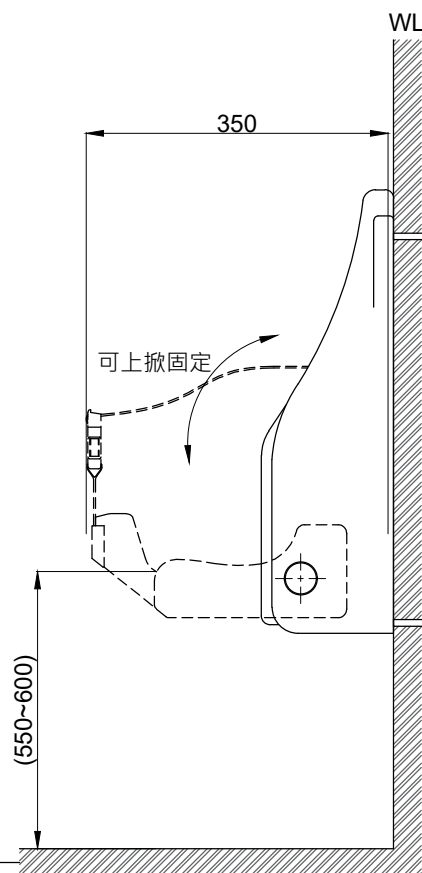

注意事項：

1. 安裝前請先預留開關門之淨空間，以確保產品安裝位置不影響開關門。
2. 為確保使用上的安全性及方便性，安裝嬰兒浴室座椅位置的上方請勿設置置物架/掛鉤等物品。
3. 為確保使用上的安全性及方便性，安裝嬰兒浴室座椅位置的兩側需有100mm以上的空間。
4. 建議使用年齡為出生後5個月至2歲半左右的嬰幼兒，限重 35公斤。
5. 請勿使用酸、鹼清潔劑清潔產品。
6. 產品顏色及樣式均以實品為準，若有更改，恕不另行通知。
7. 本公司保留一切有關產品修改或改進產品材料、品質、規格與停產等之權利。

限重 35公斤
()內為建議尺寸

ovo 京典衛浴

最後修改日期	2023年09月18日	製圖	Yuan	比例	1:8	品名	嬰兒安全座椅
備註		審核	Robin	單位	mm	型號	AK3022