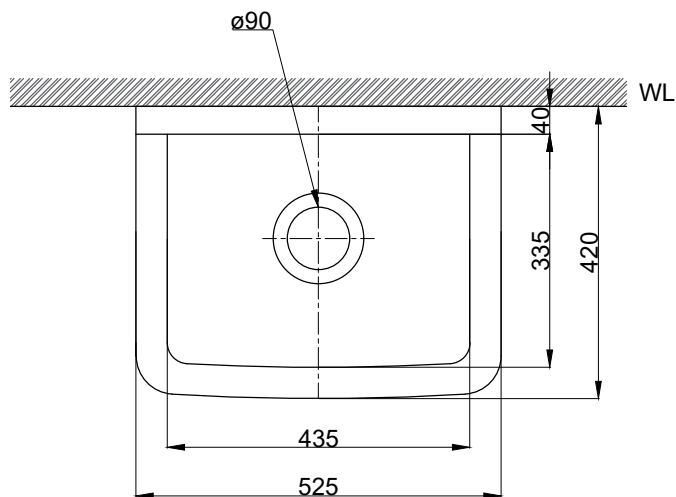

注意事項：

1. 請勿使用酸、鹼清潔劑清潔產品。
2. 依 CNS 國家標準瓷器尺寸許可差為正負 5%，最大不超過 2.5cm。
3. 產品顏色及樣式均以實品為準，若有更改，恕不另行通知。
4. 本公司保留一切有關產品修改或改進產品材料、品質、規格與停產等之權利。

產品落地定位完成後，請於瓷器與牆面接縫處施打矽利康固定

容水量約36.5L

()內為建議尺寸

產品無附掛鉤，請於瓷器外緣施打矽利康固定

最後修改日期	2023年07月19日	製圖	Yuan	比例	1:10	品名	拖布盆組+壁式冷水龍頭
備註		審核	Robin	單位	mm	型號	ML105+F2022