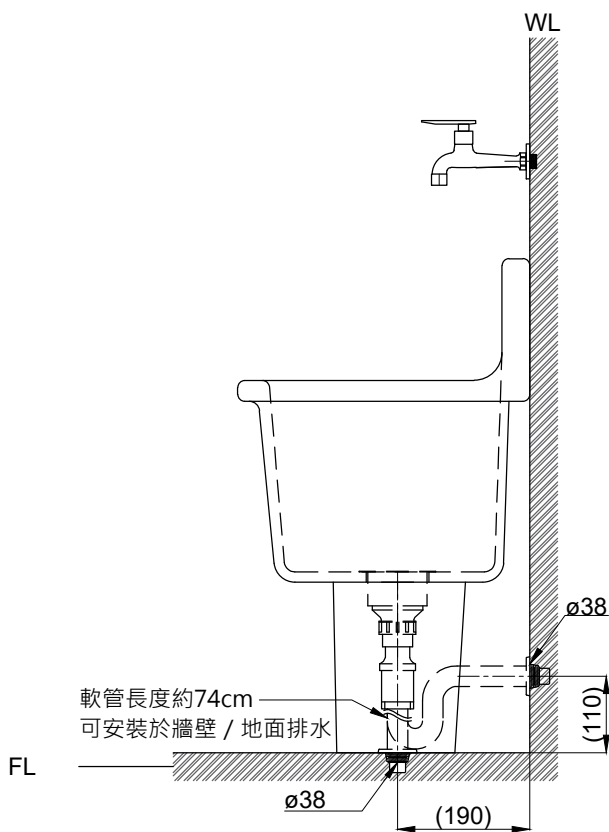

注意事項：

1. 請勿使用酸、鹼清潔劑清潔產品。
2. 依 CNS 國家標準瓷器尺寸許可差為正負 5%，最大不超過 2.5cm。
3. 產品顏色及樣式均以實品為準，若有更改，恕不另行通知。
4. 本公司保留一切有關產品修改或改進產品材料、品質、規格與停產等之權利。

產品落地定位完成後，請於瓷器與牆面接縫處施打矽利康固定

容水量約36.5L

()內為建議尺寸

產品無附掛鉤，請於瓷器外緣施打矽利康固定

最後修改日期	2023年07月19日	製圖	Yuan	比例	1:10	品名	拖布盆組+壁式冷水龍頭
備註		審核	Robin	單位	mm	型號	ML105+F2022