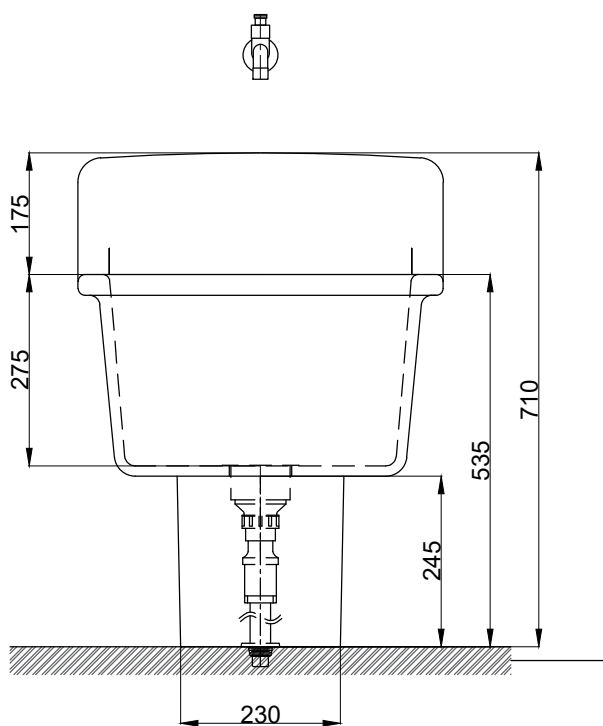

注意事項：

1. 請勿使用酸、鹼清潔劑清潔產品。
2. 依 CNS 國家標準瓷器尺寸許可差為正負 5%，最大不超過 2.5cm。
3. 產品顏色及樣式均以實品為準，若有更改，恕不另行通知。
4. 本公司保留一切有關產品修改或改進產品材料、品質、規格與停產等之權利。

產品落地定位完成後，請於瓷器與牆面接縫處施打矽利康固定

容水量約36.5L

()內為建議尺寸

產品無附掛鉤，請於瓷器外緣施打矽利康固定

最後修改日期	2023年07月19日	製圖	Yuan	比例	1:10	品名	拖布盆組+壁式冷水龍頭
備註		審核	Robin	單位	mm	型號	ML105+F2022