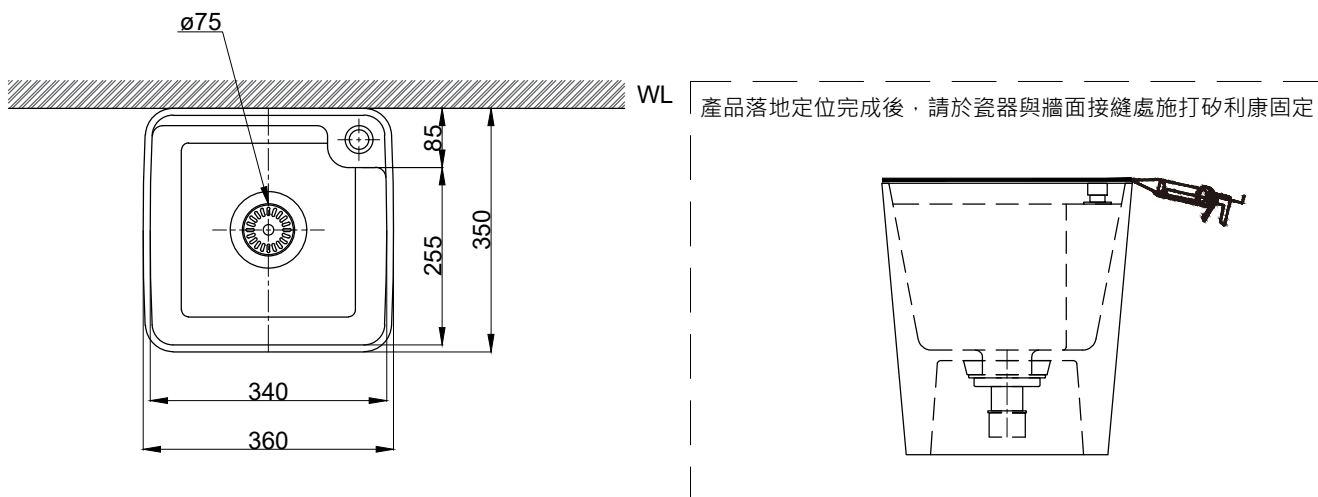

注意事項：

1. 請勿使用酸、鹼清潔劑清潔產品。
2. 依 CNS 國家標準瓷器尺寸許可差為正負 5%，最大不超過 2.5cm。
3. 產品顏色及樣式均以實品為準，若有更改，恕不另行通知。
4. 本公司保留一切有關產品修改或改進產品材料、品質、規格與停產等之權利。

容水量約18L
 ()內為建議尺寸
 產品無附掛鉤，請於瓷器外緣施打矽利康固定

ovo 京典衛浴

最後修改日期	2023年11月20日	製圖	Yuan	比例	1:10	品名	拖布盆+壁式冷水龍頭
備註		審核	Robin	單位	mm	型號	ML107+F2022