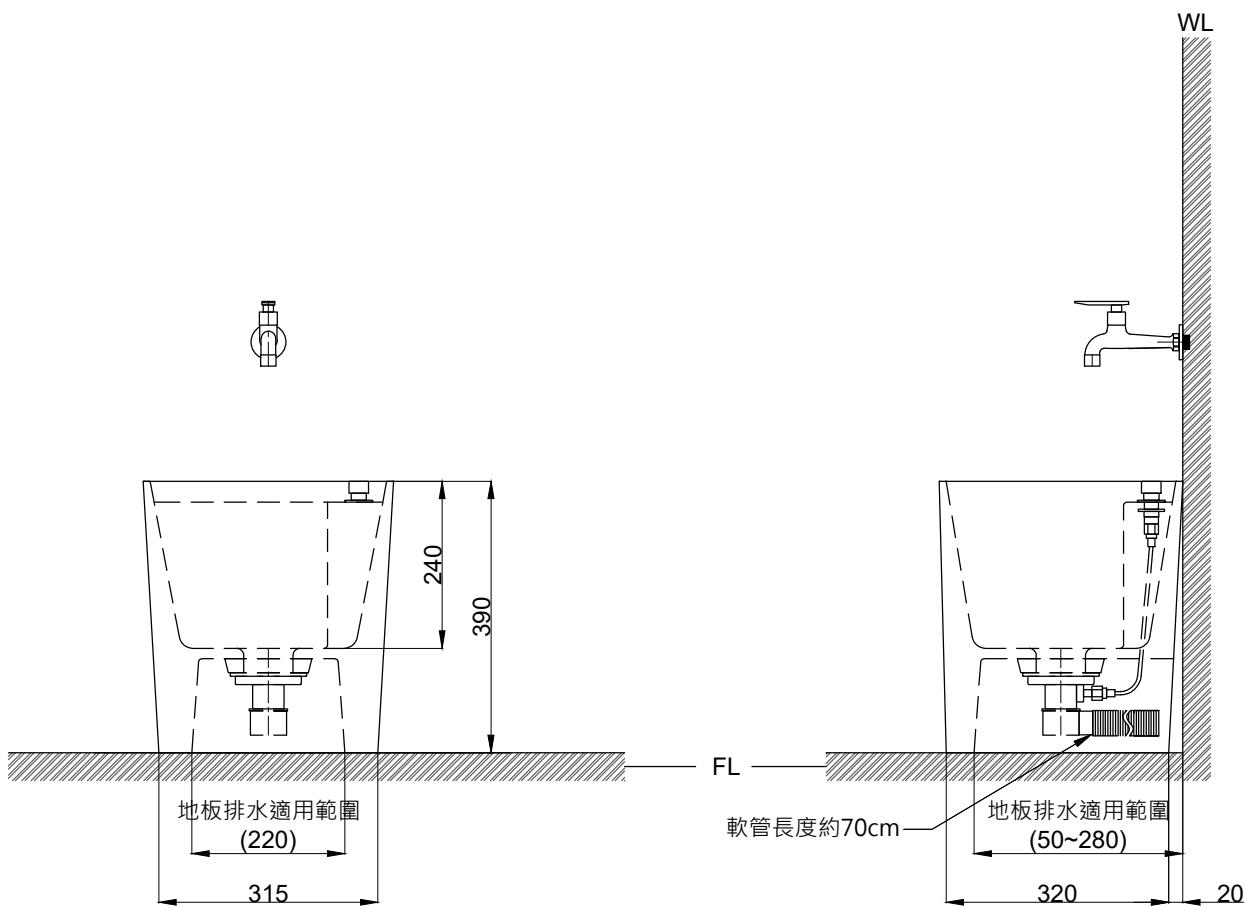

注意事項：

1. 請勿使用酸、鹼清潔劑清潔產品。
2. 依 CNS 國家標準瓷器尺寸許可差為正負 5%，最大不超過 2.5cm。
3. 產品顏色及樣式均以實品為準，若有更改，恕不另行通知。
4. 本公司保留一切有關產品修改或改進產品材料、品質、規格與停產等之權利。

容水量約18L
 ()內為建議尺寸
 產品無附掛鉤，請於瓷器外緣施打矽利康固定

ovo 京典衛浴

最後修改日期	2023年11月20日	製圖	Yuan	比例	1:10	品名	拖布盆+壁式冷水龍頭
備註		審核	Robin	單位	mm	型號	ML107+F2022