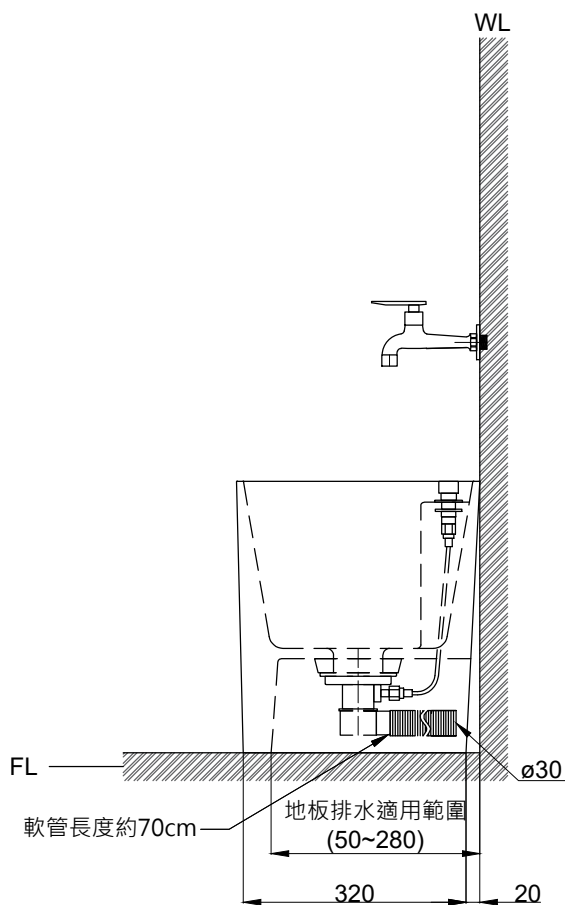

注意事項：

1. 請勿使用酸、鹼清潔劑清潔產品。
2. 依 CNS 國家標準瓷器尺寸許可差為正負 5%，最大不超過 2.5cm。
3. 產品顏色及樣式均以實品為準，若有更改，恕不另行通知。
4. 本公司保留一切有關產品修改或改進產品材料、品質、規格與停產等之權利。

產品落地定位完成後，請於瓷器與牆面接縫處施打矽利康固定

容水量約18L

( )內為建議尺寸

產品無附掛鉤，請於瓷器外緣施打矽利康固定

最後修改日期	2024年04月03日	製圖	Yuan	比例	1:10	品名	拖布盆+壁式冷水龍頭
備註		審核	Robin	單位	mm	型號	ML107+F2022