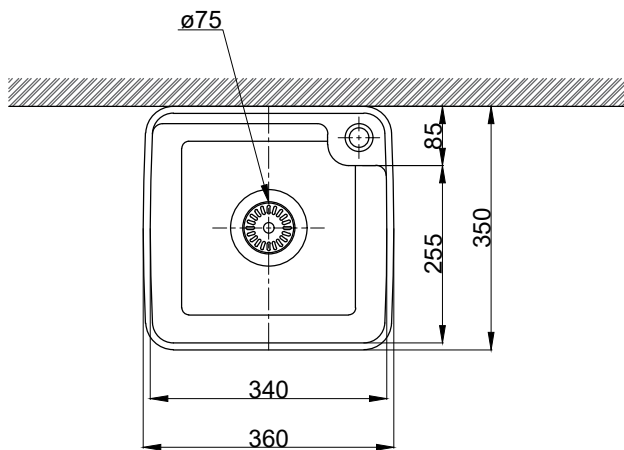

注意事項：

1. 請勿使用酸、鹼清潔劑清潔產品。
2. 依 CNS 國家標準瓷器尺寸許可差為正負 5%，最大不超過 2.5cm。
3. 產品顏色及樣式均以實品為準，若有更改，恕不另行通知。
4. 本公司保留一切有關產品修改或改進產品材料、品質、規格與停產等之權利。

產品落地定位完成後，請於瓷器與牆面接縫處施打矽利康固定

容水量約18L

( )內為建議尺寸

產品無附掛鉤，請於瓷器外緣施打矽利康固定

最後修改日期	2024年04月03日	製圖	Yuan	比例	1:10	品名	拖布盆+壁式冷水龍頭
備註		審核	Robin	單位	mm	型號	ML107+F2022