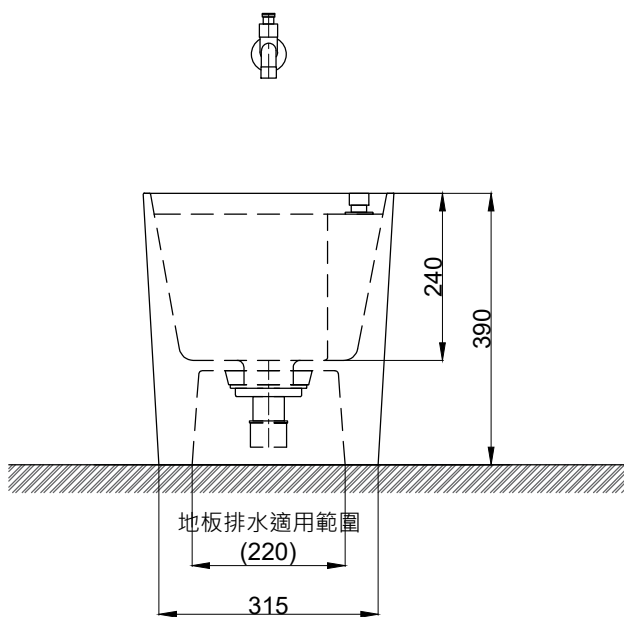

注意事項：

1. 請勿使用酸、鹼清潔劑清潔產品。
2. 依 CNS 國家標準瓷器尺寸許可差為正負 5%，最大不超過 2.5cm。
3. 產品顏色及樣式均以實品為準，若有更改，恕不另行通知。
4. 本公司保留一切有關產品修改或改進產品材料、品質、規格與停產等之權利。

產品落地定位完成後，請於瓷器與牆面接縫處施打矽利康固定

容水量約18L

( )內為建議尺寸

產品無附掛鉤，請於瓷器外緣施打矽利康固定

最後修改日期	2024年04月03日	製圖	Yuan	比例	1:10	品名	拖布盆+壁式冷水龍頭
備註		審核	Robin	單位	mm	型號	ML107+F2022