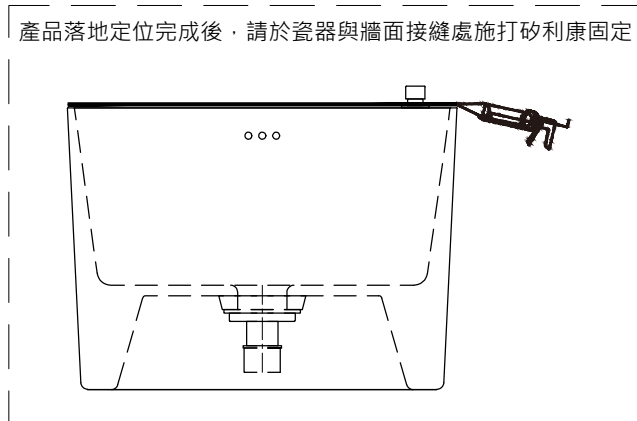

注意事項：

1. 請勿使用酸、鹼清潔劑清潔產品。
2. 依 CNS 國家標準瓷器尺寸許可差為正負 5%，最大不超過 2.5cm。
3. 產品顏色及樣式均以實品為準，若有更改，恕不另行通知。
4. 本公司保留一切有關產品修改或改進產品材料、品質、規格與停產等之權利。

WL 產品落地定位完成後，請於瓷器與牆面接縫處施打矽利康固定

容水量約32L

()內為建議尺寸

產品無附掛鉤，請於瓷器外緣施打矽利康固定

ovo 京典衛浴

最後修改日期	2023年11月20日	製圖	Yuan	比例	1:10	品名	拖布盆+壁式冷水龍頭
備註		審核	Robin	單位	mm	型號	ML108+F2022