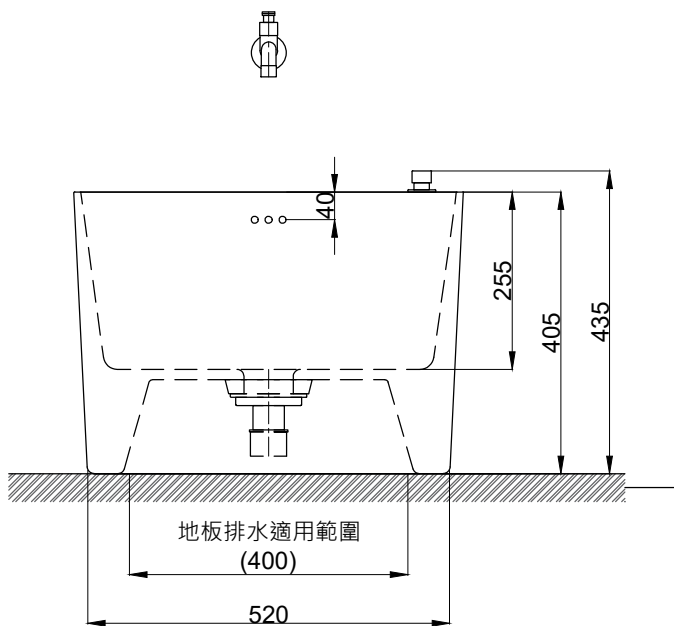

注意事項：

1. 請勿使用酸、鹼清潔劑清潔產品。
2. 依 CNS 國家標準瓷器尺寸許可差為正負 5%，最大不超過 2.5cm。
3. 產品顏色及樣式均以實品為準，若有更改，恕不另行通知。
4. 本公司保留一切有關產品修改或改進產品材料、品質、規格與停產等之權利。

WL 產品落地定位完成後，請於瓷器與牆面接縫處施打矽利康固定

容水量約32L

()內為建議尺寸

產品無附掛鉤，請於瓷器外緣施打矽利康固定

ovo 京典衛浴

最後修改日期	2023年11月20日	製圖	Yuan	比例	1:10	品名	拖布盆+壁式冷水龍頭
備註		審核	Robin	單位	mm	型號	ML108+F2022