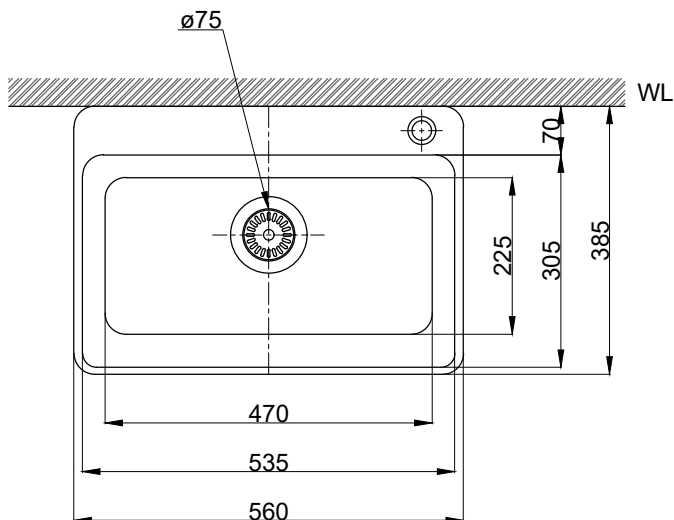

注意事項：

1. 請勿使用酸、鹼清潔劑清潔產品。
2. 依 CNS 國家標準瓷器尺寸許可差為正負 5%，最大不超過 2.5cm。
3. 產品顏色及樣式均以實品為準，若有更改，恕不另行通知。
4. 本公司保留一切有關產品修改或改進產品材料、品質、規格與停產等之權利。

WL 產品落地定位完成後，請於瓷器與牆面接縫處施打矽利康固定

容水量約32L

()內為建議尺寸

產品無附掛鉤，請於瓷器外緣施打矽利康固定

ovo 京典衛浴

最後修改日期	2023年11月20日	製圖	Yuan	比例	1:10	品名	拖布盆+壁式冷水龍頭
備註		審核	Robin	單位	mm	型號	ML108+F2022