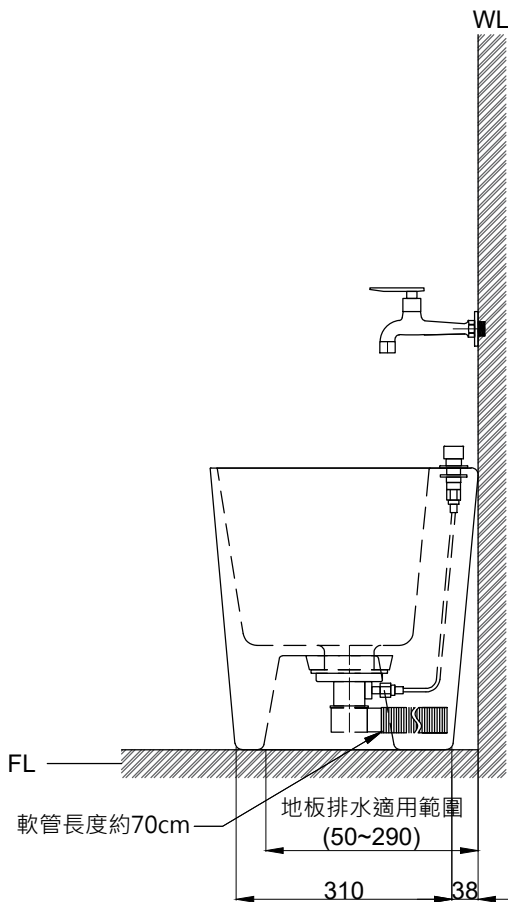

注意事項：

1. 請勿使用酸、鹼清潔劑清潔產品。
2. 依 CNS 國家標準瓷器尺寸許可差為正負 5%，最大不超過 2.5cm。
3. 產品顏色及樣式均以實品為準，若有更改，恕不另行通知。
4. 本公司保留一切有關產品修改或改進產品材料、品質、規格與停產等之權利。

WL 產品落地定位完成後，請於瓷器與牆面接縫處施打矽利康固定

容水量約32L

()內為建議尺寸

產品無附掛鉤，請於瓷器外緣施打矽利康固定

ovo 京典衛浴

最後修改日期	2023年11月20日	製圖	Yuan	比例	1:10	品名	拖布盆+壁式冷水龍頭
備註		審核	Robin	單位	mm	型號	ML108+F2022