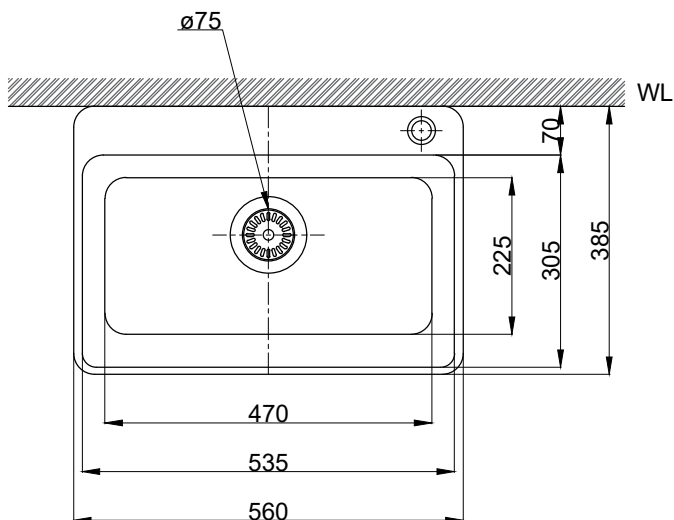

注意事項：

1. 請勿使用酸、鹼清潔劑清潔產品。
2. 依 CNS 國家標準瓷器尺寸許可差為正負 5%，最大不超過 2.5cm。
3. 產品顏色及樣式均以實品為準，若有更改，恕不另行通知。
4. 本公司保留一切有關產品修改或改進產品材料、品質、規格與停產等之權利。

產品落地定位完成後，請於瓷器與牆面接縫處施打矽利康固定

容水量約32L  
 ( )內為建議尺寸  
 產品無附掛鉤，請於瓷器外緣施打矽利康固定

**ovo** 京典衛浴

最後修改日期	2024年04月03日	製圖	Yuan	比例	1:10	品名	拖布盆+壁式冷水龍頭
備註		審核	Robin	單位	mm	型號	ML108+F2022