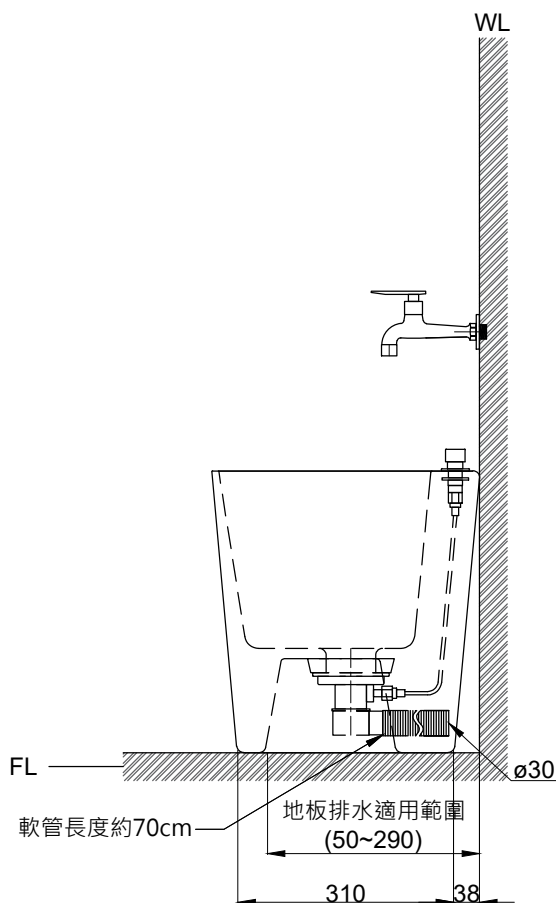

注意事項：

1. 請勿使用酸、鹼清潔劑清潔產品。
2. 依 CNS 國家標準瓷器尺寸許可差為正負 5%，最大不超過 2.5cm。
3. 產品顏色及樣式均以實品為準，若有更改，恕不另行通知。
4. 本公司保留一切有關產品修改或改進產品材料、品質、規格與停產等之權利。

產品落地定位完成後，請於瓷器與牆面接縫處施打矽利康固定

容水量約32L  
 ( )內為建議尺寸  
 產品無附掛鉤，請於瓷器外緣施打矽利康固定

**ovo** 京典衛浴

最後修改日期	2024年04月03日	製圖	Yuan	比例	1:10	品名	拖布盆+壁式冷水龍頭
備註		審核	Robin	單位	mm	型號	ML108+F2022