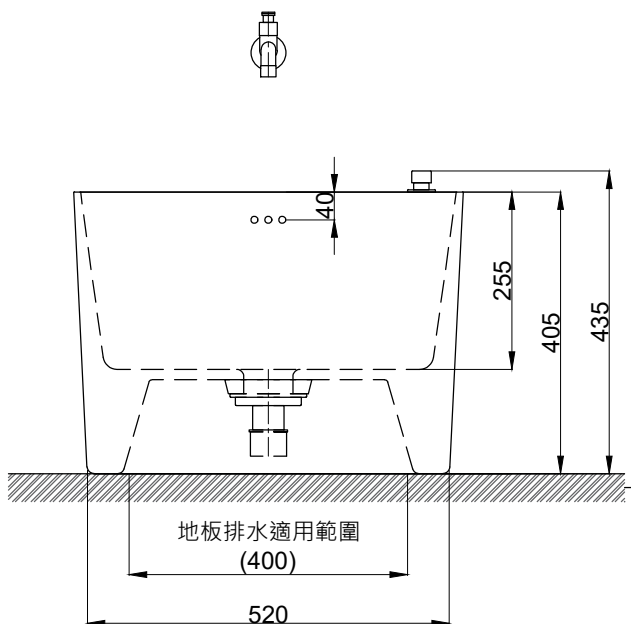

注意事項：

1. 請勿使用酸、鹼清潔劑清潔產品。
2. 依 CNS 國家標準瓷器尺寸許可差為正負 5%，最大不超過 2.5cm。
3. 產品顏色及樣式均以實品為準，若有更改，恕不另行通知。
4. 本公司保留一切有關產品修改或改進產品材料、品質、規格與停產等之權利。

產品落地定位完成後，請於瓷器與牆面接縫處施打矽利康固定

容水量約32L  
 ( )內為建議尺寸  
 產品無附掛鉤，請於瓷器外緣施打矽利康固定

**ovo** 京典衛浴

最後修改日期	2024年04月03日	製圖	Yuan	比例	1:10	品名	拖布盆+壁式冷水龍頭
備註		審核	Robin	單位	mm	型號	ML108+F2022