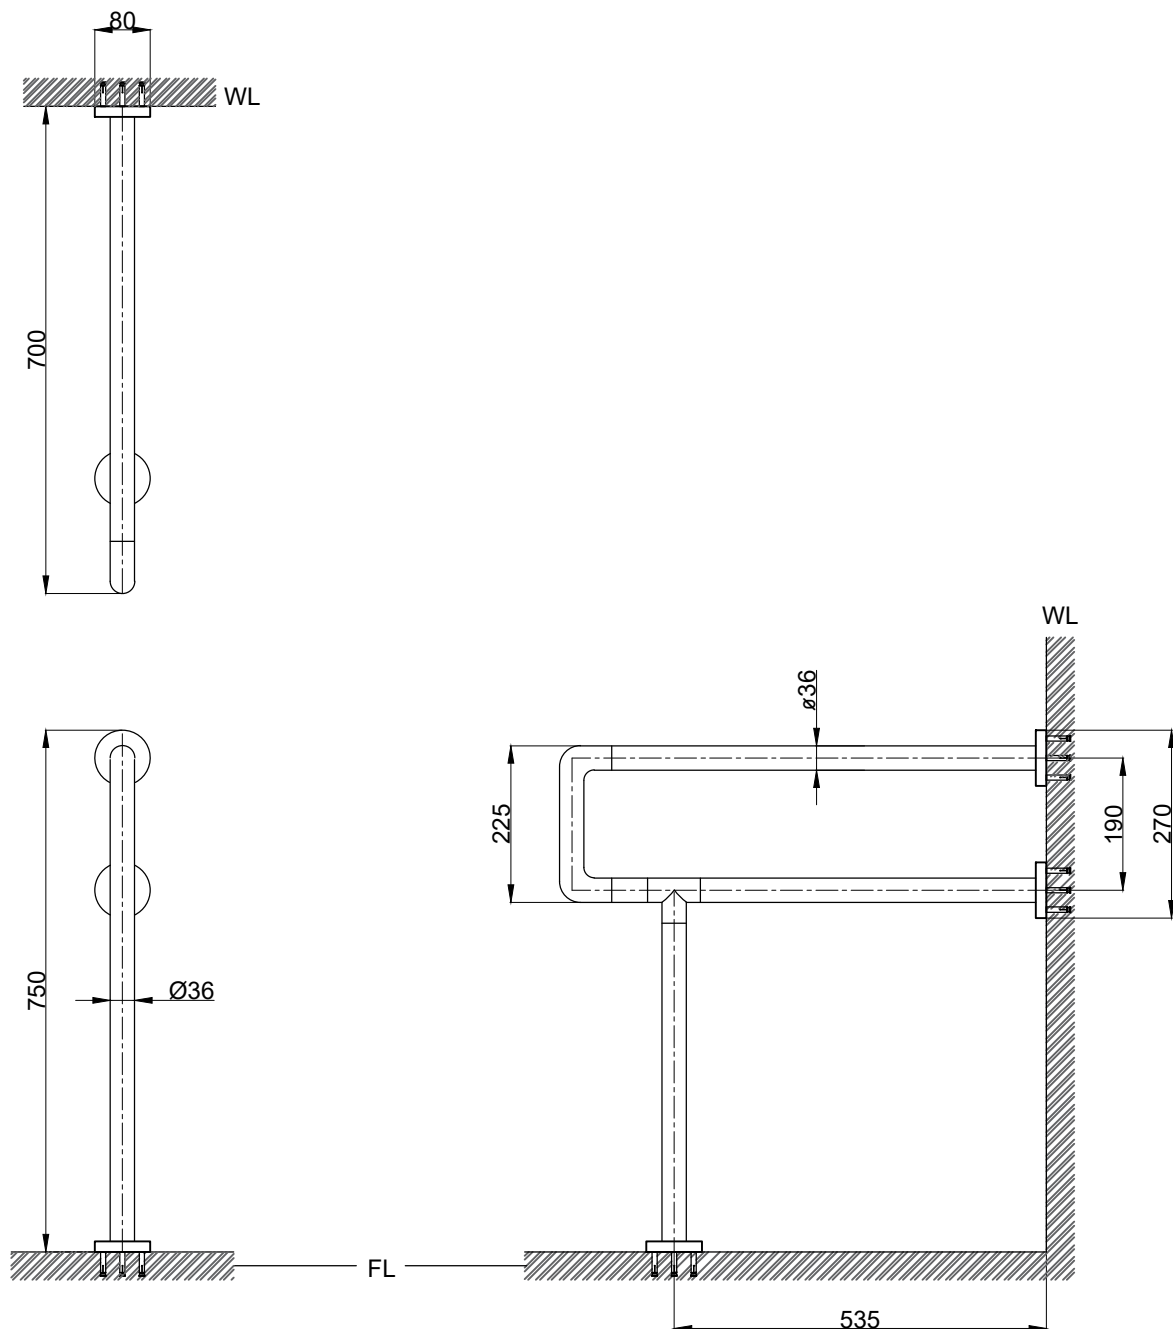

注意事項：

1. 請勿使用酸、鹼清潔劑清潔產品。
2. 為確保使用上的安全性，請確認產品安裝於結構堅固之牆面。
3. 產品顏色及樣式均以實品為準，若有更改，恕不另行通知。
4. 本公司保留一切有關產品修改或改進產品材料、品質、規格與停產等之權利。

安裝前應注意現場地面管線配置
請於產品送達現場後再進行鑽孔動作，避免尺寸有些許誤差

最後修改日期	2022年10月31日	製圖	Yuan	比例	1:10	品名	安全扶手
備註		審核	Robin	單位	mm	型號	AH510