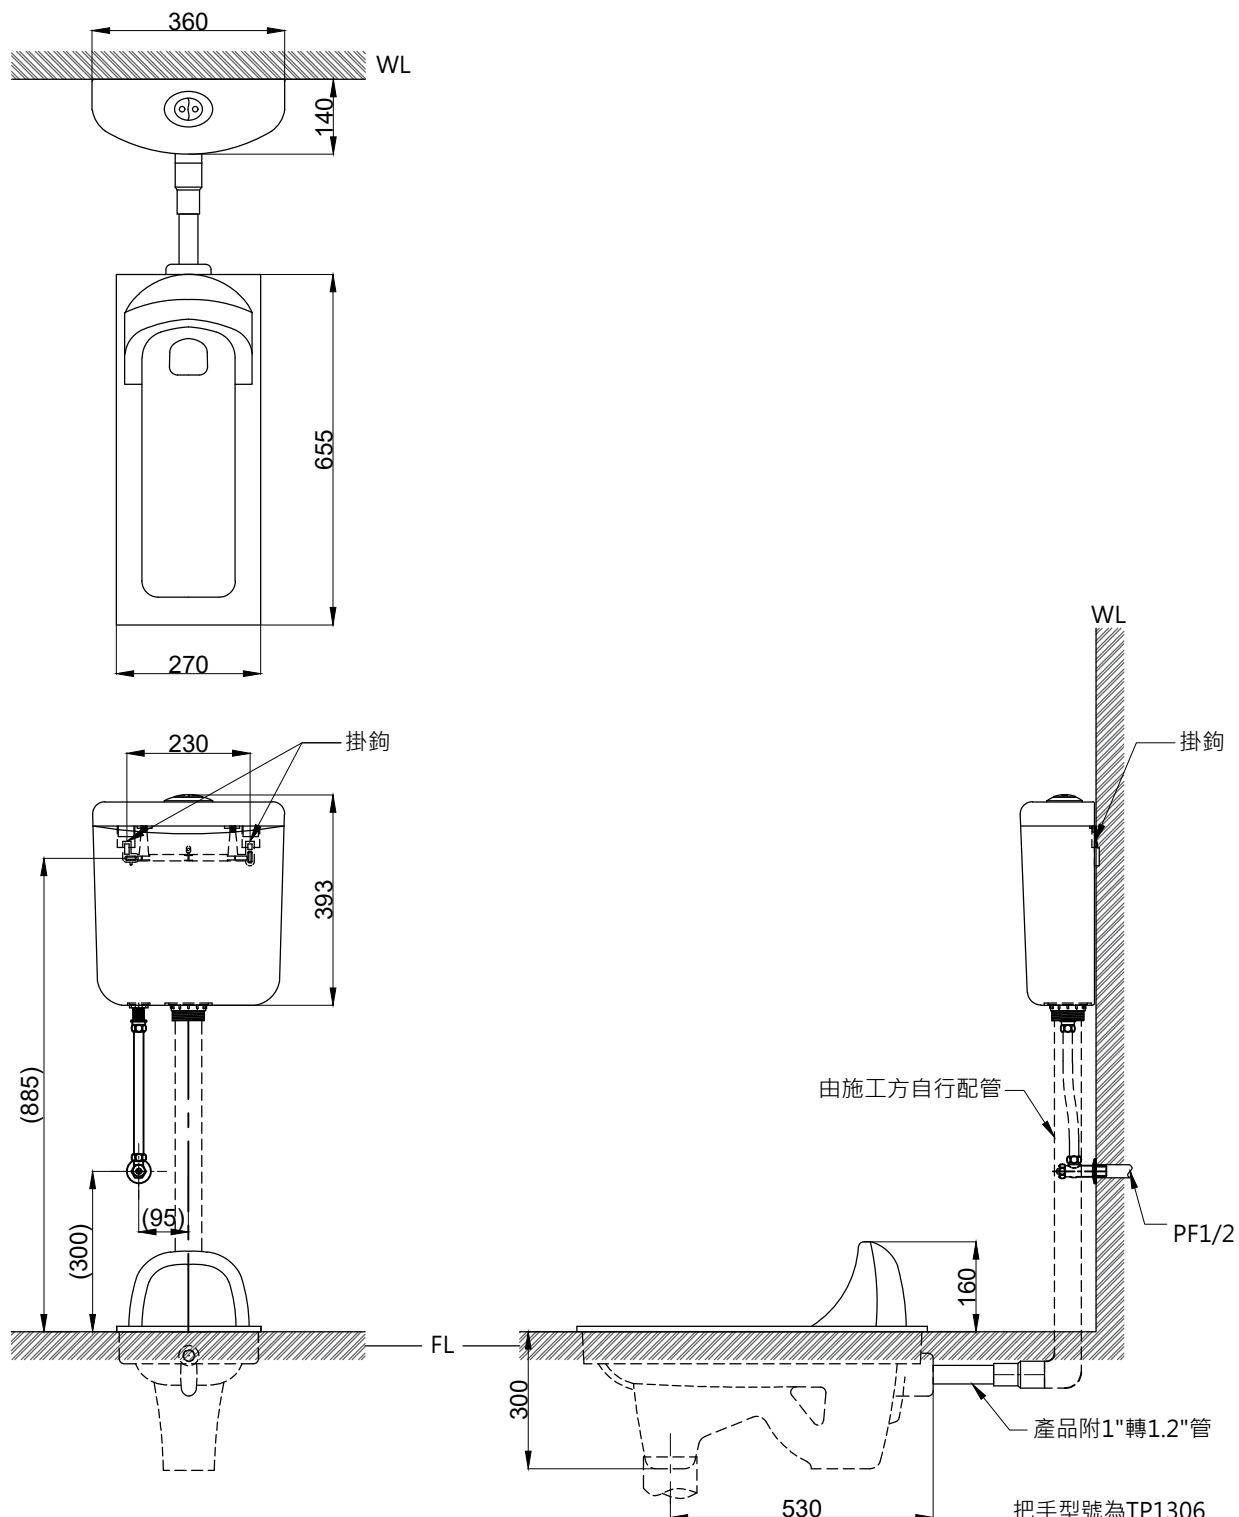

注意事項：

1. 適用水壓範圍為 1~4kgf / cm<sup>2</sup>。
2. 依 CNS 國家標準瓷器尺寸許可差為正負 5%，最大不超過 2.5cm。
3. 產品顏色及樣式均以實品為準，若有更改，恕不另行通知。
4. 本公司保留一切有關產品修改或改進產品材料、品質、規格與停產等之權利。

把手型號為TP1306  
 進水器型號為TP2012  
 落水器型號為TP3103  
 ( )內為建議尺寸

最後修改日期	2023年06月28日	製圖	Robin	比例	1:13	品名	蹲式馬桶+二段式塑膠水箱
備註		審核	Chia	單位	mm	型號	C0018+T0023