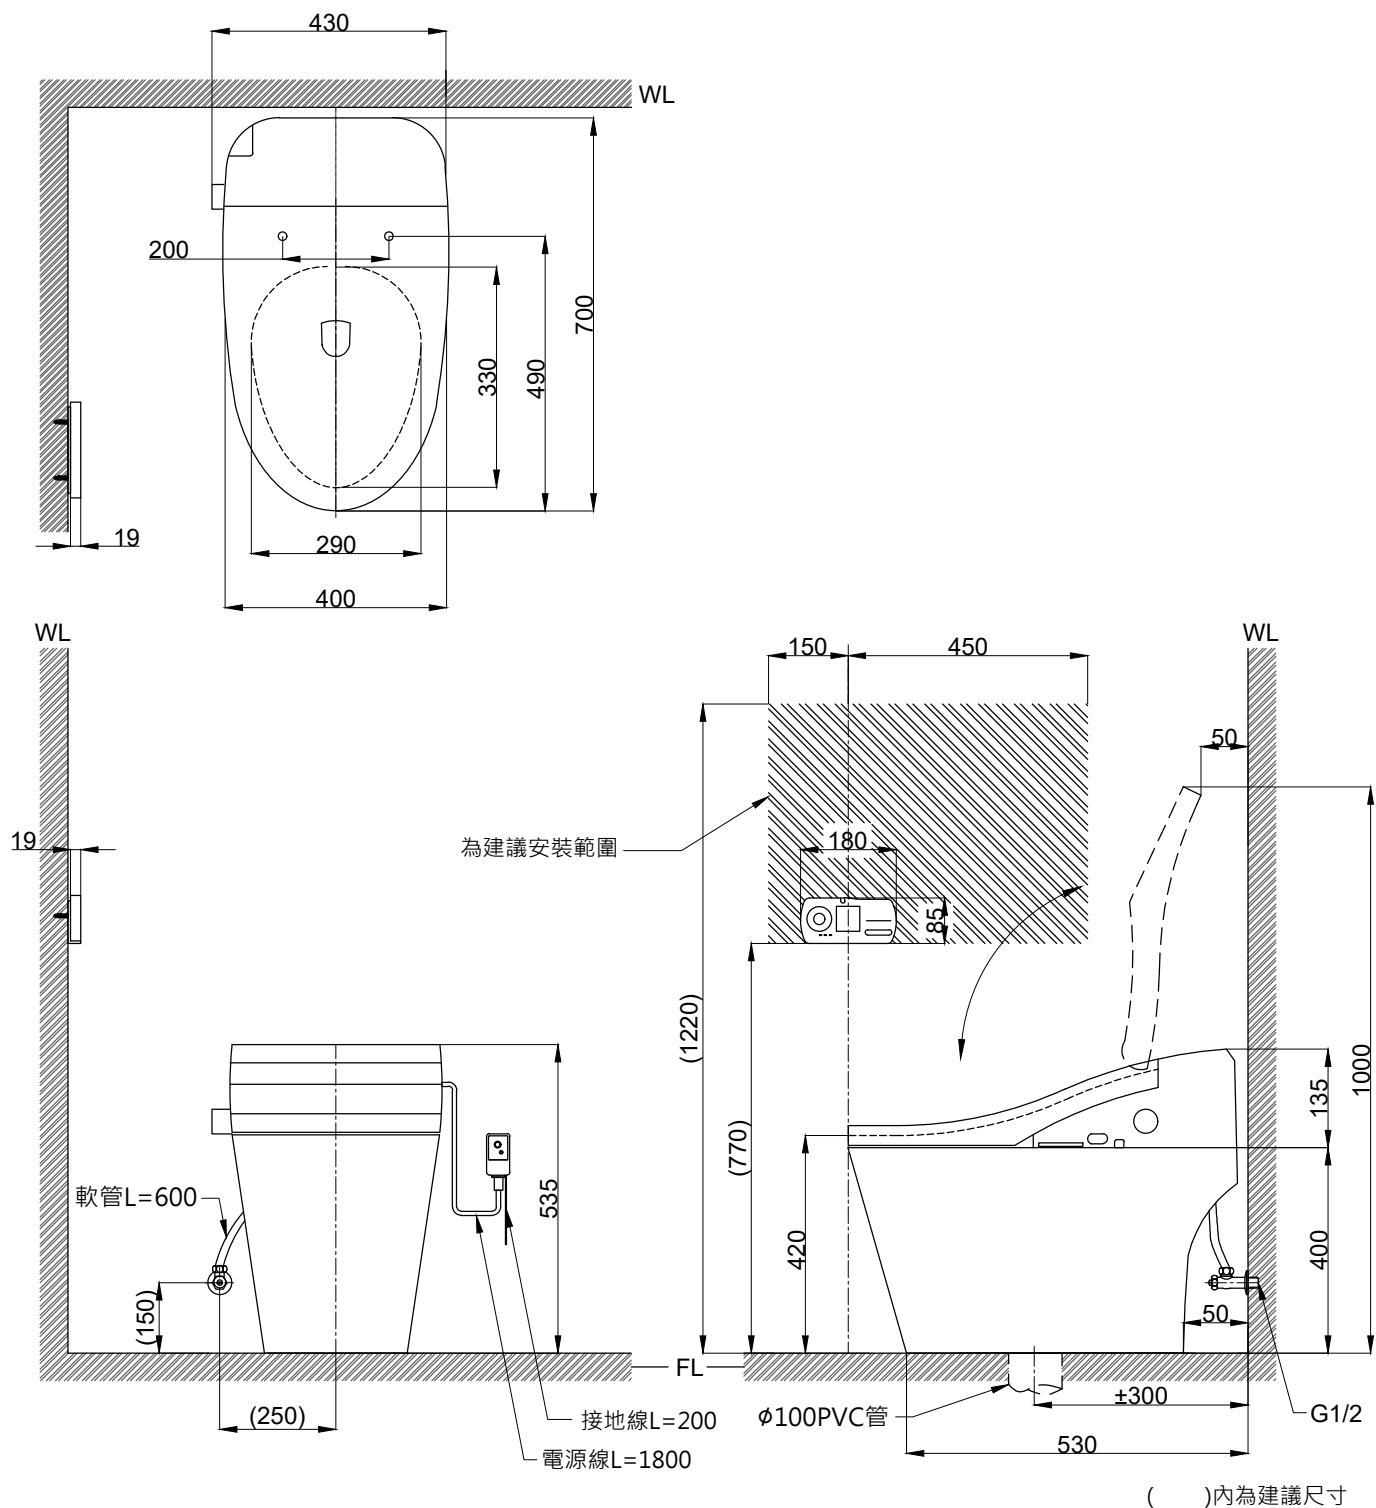

注意事項：

1. 安裝前應確保馬桶安裝所需空間，並確認不會影響開關門。
2. 請留意窗架、窗框或鏡櫃等物品，可能導致便座上蓋因碰觸而無法完全開啟。
3. 施工前，請先確認現場給水口及糞管位置。
4. 使用電源為110V、60Hz，請確保使用電源與本產品額定電壓相符合。
5. 給水壓力為0.07Mpa ( 流動20L/min ) ~0.8Mpa ( 靜水壓 ) { 0.8~8kgf / cm<sup>2</sup> }，請使用於此範圍內。
6. 電源線長度約為 180cm，請確認插座是否設置於此長度範圍內；基於安全考量，電源插座須設置在水不會波及之處。
7. 依 CNS 國家標準瓷器尺寸許可差為正負 5%，最大不超過 2.5cm。
8. 本公司保留一切有關產品修改或改進產品材料、品質、規格與停產等之權利。

**京典衛浴**

最後修改日期	2020年03月11日	製圖	Robin	比例	1:13	品名	OVERALL 全自動馬桶
備註		審核	Chia	單位	mm	型號	C302