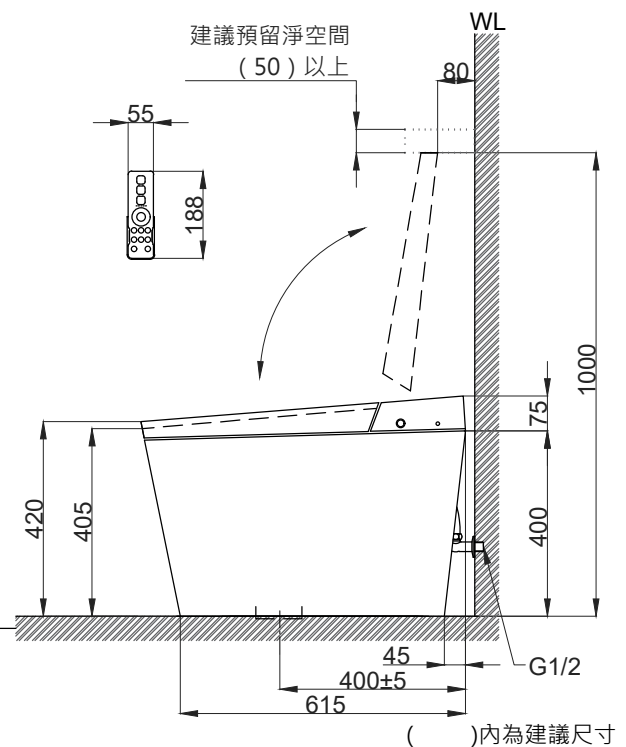

注意事項：

1. 安裝前應確保馬桶安裝所需空間，並確認不會影響開關門。
2. 請留意窗架、窗框或鏡櫃等物品，可能導致便座上蓋因碰觸而無法完全開啟。
3. 施工前，請先確認現場給水口及糞管位置。
4. 使用電源為110V、60Hz，請確保使用電源與本產品額定電壓相符合。
5. 適用水壓範圍為 1 kgf/cm² ~ 8 kgf/cm²，每分鐘流量需達 20L/min 以上。
6. 電源線長度約為 150cm，請確認插座設置於此長度範圍內；基於安全考量，插座須設置在水不會波及之處。
7. 依 CNS 國家標準瓷器尺寸許可差為正負 5%，最大不超過 2.5cm。
8. 本公司保留一切有關產品修改或改進產品材料、品質、規格與停產等之權利。

最後修改日期	2026年03月02日	製圖	Eva	比例	1:15	品名	Vortex ⁺ 渦流式智能馬桶
備註		審核	Yuan	單位	mm	型號	C413