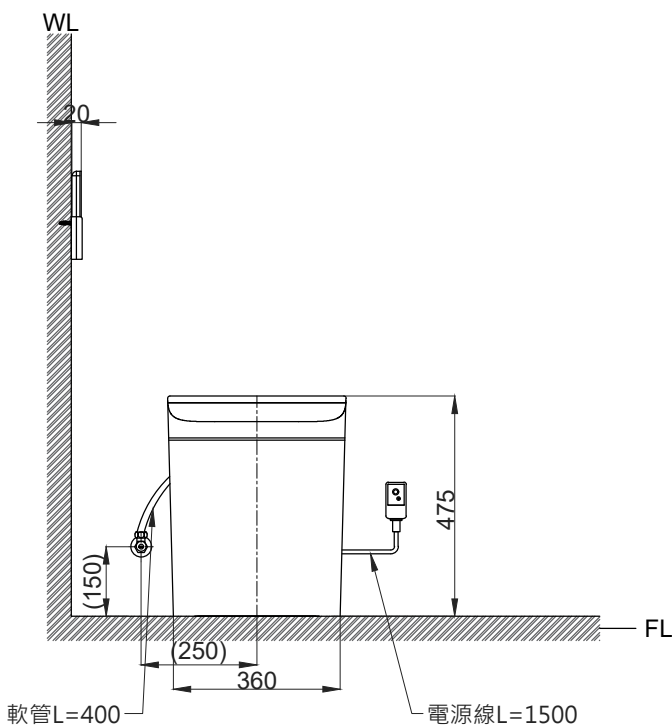

注意事項：

1. 安裝前應確保馬桶安裝所需空間，並確認不會影響開關門。
2. 請留意窗架、窗框或鏡櫃等物品，可能導致便座上蓋因碰觸而無法完全開啟。
3. 施工前，請先確認現場給水口及糞管位置。
4. 使用電源為110V、60Hz，請確保使用電源與本產品額定電壓相符合。
5. 適用水壓範圍為 1 kgf/cm² ~ 8 kgf/cm²，每分鐘流量需達 20L/min 以上。
6. 電源線長度約為 150cm，請確認插座設置於此長度範圍內；基於安全考量，插座須設置在水不會波及之處。
7. 依 CNS 國家標準瓷器尺寸許可差為正負 5%，最大不超過 2.5cm。
8. 本公司保留一切有關產品修改或改進產品材料、品質、規格與停產等之權利。

最後修改日期	2026年03月02日	製圖	Eva	比例	1:15	品名	Vortex ⁺ 渦流式智能馬桶
備註		審核	Yuan	單位	mm	型號	C413