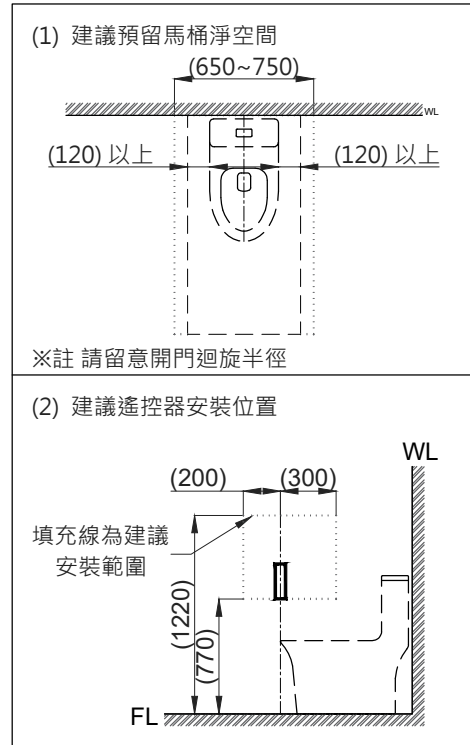

注意事項：

1. 安裝前應確保馬桶安裝所需空間，並確認不會影響開關門。
2. 請留意窗架、窗框或鏡櫃等物品，可能導致便座上蓋因碰觸而無法完全開啟。
3. 施工前，請先確認現場給水口及糞管位置。
4. 使用電源為110V、60Hz，請確保使用電源與本產品額定電壓相符合。
5. 適用水壓範圍為 1 kgf/cm² ~ 8 kgf/cm²，每分鐘流量需達 20L/min 以上。
6. 電源線長度約為 150cm，請確認插座設置於此長度範圍內；基於安全考量，插座須設置在水不會波及之處。
7. 依 CNS 國家標準瓷器尺寸許可差為正負 5%，最大不超過 2.5cm。
8. 本公司保留一切有關產品修改或改進產品材料、品質、規格與停產等之權利。

最後修改日期	2026年03月02日	製圖	Eva	比例	1:15	品名	Vortex ⁺ 渦流式智能馬桶
備註		審核	Yuan	單位	mm	型號	C413