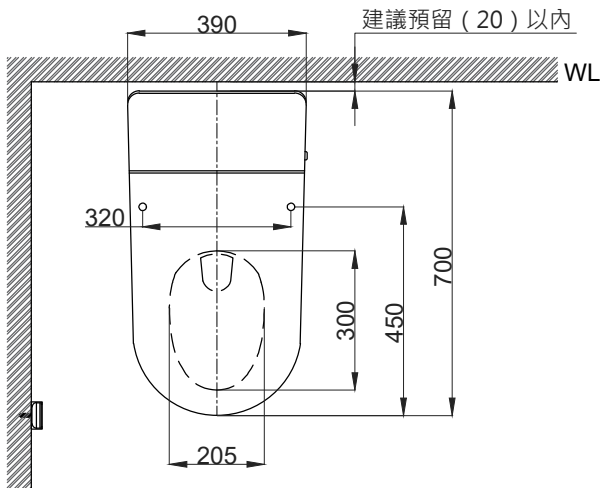

注意事項：

1. 安裝前應確保馬桶安裝所需空間，並確認不會影響開關門。
2. 請留意窗架、窗框或鏡櫃等物品，可能導致便座上蓋因碰觸而無法完全開啟。
3. 施工前，請先確認現場給水口及糞管位置。
4. 使用電源為110V、60Hz，請確保使用電源與本產品額定電壓相符合。
5. 適用水壓範圍為 1 kgf/cm² ~ 8 kgf/cm²，每分鐘流量需達 20L/min 以上。
6. 電源線長度約為 150cm，請確認插座設置於此長度範圍內；基於安全考量，插座須設置在水不會波及之處。
7. 依 CNS 國家標準瓷器尺寸許可差為正負 5%，最大不超過 2.5cm。
8. 本公司保留一切有關產品修改或改進產品材料、品質、規格與停產等之權利。

最後修改日期	2026年03月02日	製圖	Eva	比例	1:15	品名	Vortex ⁺ 渦流式智能馬桶
備註		審核	Yuan	單位	mm	型號	C413