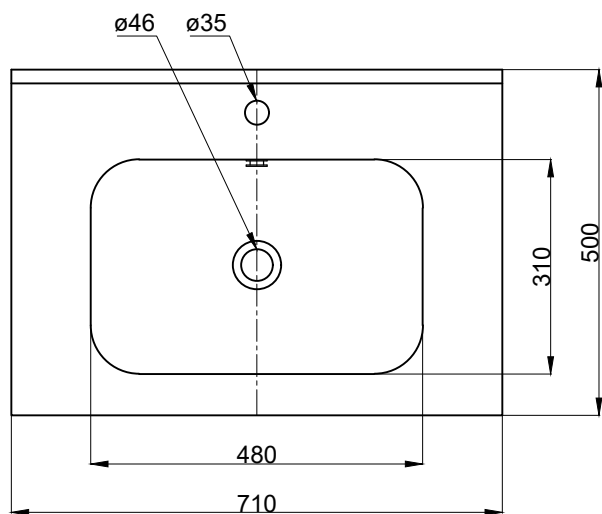

注意事項：

1. 請勿使用酸、鹼清潔劑清潔產品。
2. 依 CNS 國家標準瓷器尺寸許可差為正負 5%，最大不超過 2.5cm。
3. 產品顏色及樣式均以實品為準，若有更改，恕不另行通知。
4. 本公司保留一切有關產品修改或改進產品材料、品質、規格與停產等之權利。

容水量約11L

**ovo** 京典衛浴

最後修改日期	2021年09月23日	製圖	Robin	比例	1:10	品名	浴槽式瓷盆+臉盆單孔龍頭
備註		審核	Chia	單位	mm	型號	L8710+F8280