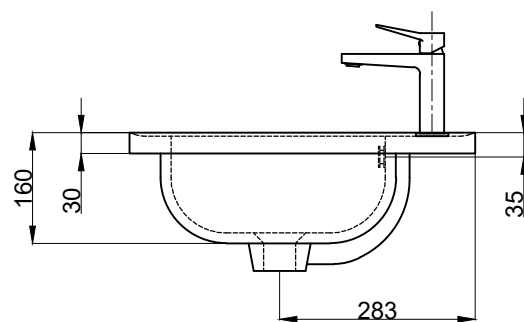

注意事項：

1. 請勿使用酸、鹼清潔劑清潔產品。
2. 依 CNS 國家標準瓷器尺寸許可差為正負 5%，最大不超過 2.5cm。
3. 產品顏色及樣式均以實品為準，若有更改，恕不另行通知。
4. 本公司保留一切有關產品修改或改進產品材料、品質、規格與停產等之權利。

容水量約11L

**ovo** 京典衛浴

最後修改日期	2021年09月23日	製圖	Robin	比例	1:10	品名	浴槽式瓷盆+臉盆單孔龍頭
備註		審核	Chia	單位	mm	型號	L8710+F8280