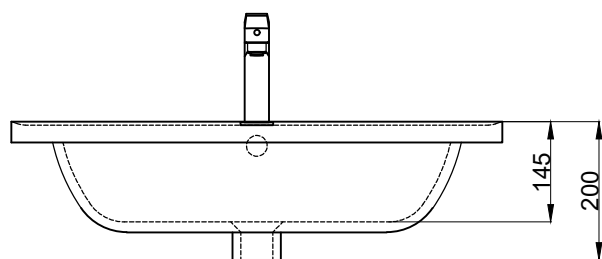

注意事項：

1. 請勿使用酸、鹼清潔劑清潔產品。
2. 依 CNS 國家標準瓷器尺寸許可差為正負 5%，最大不超過 2.5cm。
3. 產品顏色及樣式均以實品為準，若有更改，恕不另行通知。
4. 本公司保留一切有關產品修改或改進產品材料、品質、規格與停產等之權利。

容水量約11L

**ovo** 京典衛浴

最後修改日期	2021年09月23日	製圖	Robin	比例	1:10	品名	浴槽式瓷盆+臉盆單孔龍頭
備註		審核	Chia	單位	mm	型號	L8710+F8280