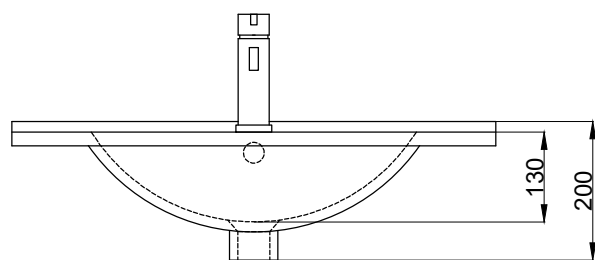

注意事項：

1. 請勿使用酸、鹼清潔劑清潔產品。
2. 依 CNS 國家標準瓷器尺寸許可差為正負 5%，最大不超過 2.5cm。
3. 產品顏色及樣式均以實品為準，若有更改，恕不另行通知。
4. 本公司保留一切有關產品修改或改進產品材料、品質、規格與停產等之權利。

容水量約8L

 京典衛浴	最後修改日期	2022年01月03日	製圖	Robin	比例	1:10	品名	浴槽式臉盆+臉盆單孔龍頭
	備註		審核	Chia	單位	mm	型號	L8711+F8080