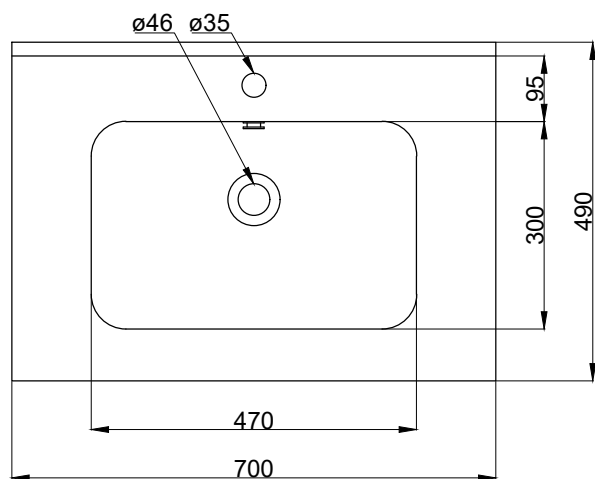

注意事項：

1. 請勿使用酸、鹼清潔劑清潔產品。
2. 依 CNS 國家標準瓷器尺寸許可差為正負 5%，最大不超過 2.5cm。
3. 產品顏色及樣式均以實品為準，若有更改，恕不另行通知。
4. 本公司保留一切有關產品修改或改進產品材料、品質、規格與停產等之權利。

容水量約8L

 京典衛浴	最後修改日期	2022年01月03日	製圖	Robin	比例	1:10	品名	浴槽式臉盆+臉盆單孔龍頭
	備註		審核	Chia	單位	mm	型號	L8711+F8080