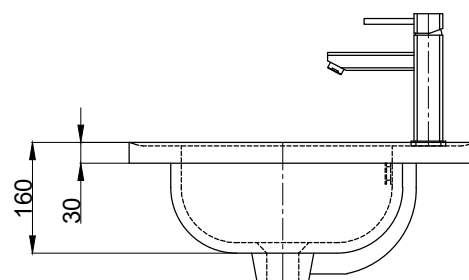

注意事項：

1. 請勿使用酸、鹼清潔劑清潔產品。
2. 依 CNS 國家標準瓷器尺寸許可差為正負 5%，最大不超過 2.5cm。
3. 產品顏色及樣式均以實品為準，若有更改，恕不另行通知。
4. 本公司保留一切有關產品修改或改進產品材料、品質、規格與停產等之權利。

容水量約13.5L

**ovo** 京典衛浴

最後修改日期	2021年08月03日	製圖	Robin	比例	1:10	品名	浴槽式瓷盆+臉盆單孔龍頭
備註		審核	Chia	單位	mm	型號	L8110+F8044