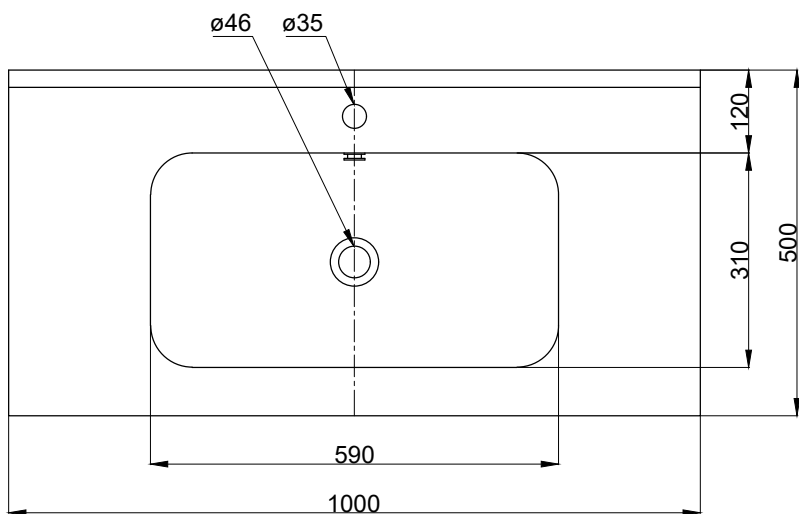

注意事項：

1. 請勿使用酸、鹼清潔劑清潔產品。
2. 依 CNS 國家標準瓷器尺寸許可差為正負 5%，最大不超過 2.5cm。
3. 產品顏色及樣式均以實品為準，若有更改，恕不另行通知。
4. 本公司保留一切有關產品修改或改進產品材料、品質、規格與停產等之權利。

容水量約13.5L

**ovo** 京典衛浴

最後修改日期	2021年08月03日	製圖	Robin	比例	1:10	品名	浴槽式瓷盆+臉盆單孔龍頭
備註		審核	Chia	單位	mm	型號	L8110+F8044