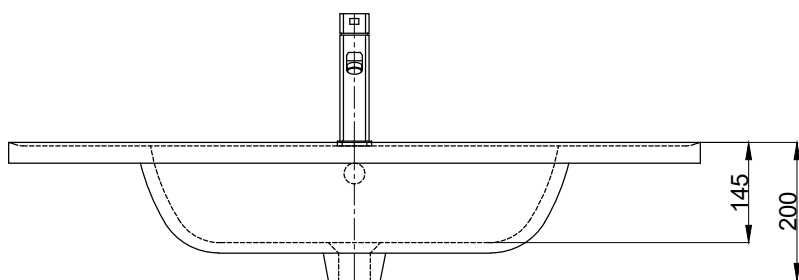

注意事項：

1. 請勿使用酸、鹼清潔劑清潔產品。
2. 依 CNS 國家標準瓷器尺寸許可差為正負 5%，最大不超過 2.5cm。
3. 產品顏色及樣式均以實品為準，若有更改，恕不另行通知。
4. 本公司保留一切有關產品修改或改進產品材料、品質、規格與停產等之權利。

容水量約13.5L

**ovo** 京典衛浴

最後修改日期	2021年08月03日	製圖	Robin	比例	1:10	品名	浴槽式瓷盆+臉盆單孔龍頭
備註		審核	Chia	單位	mm	型號	L8110+F8044