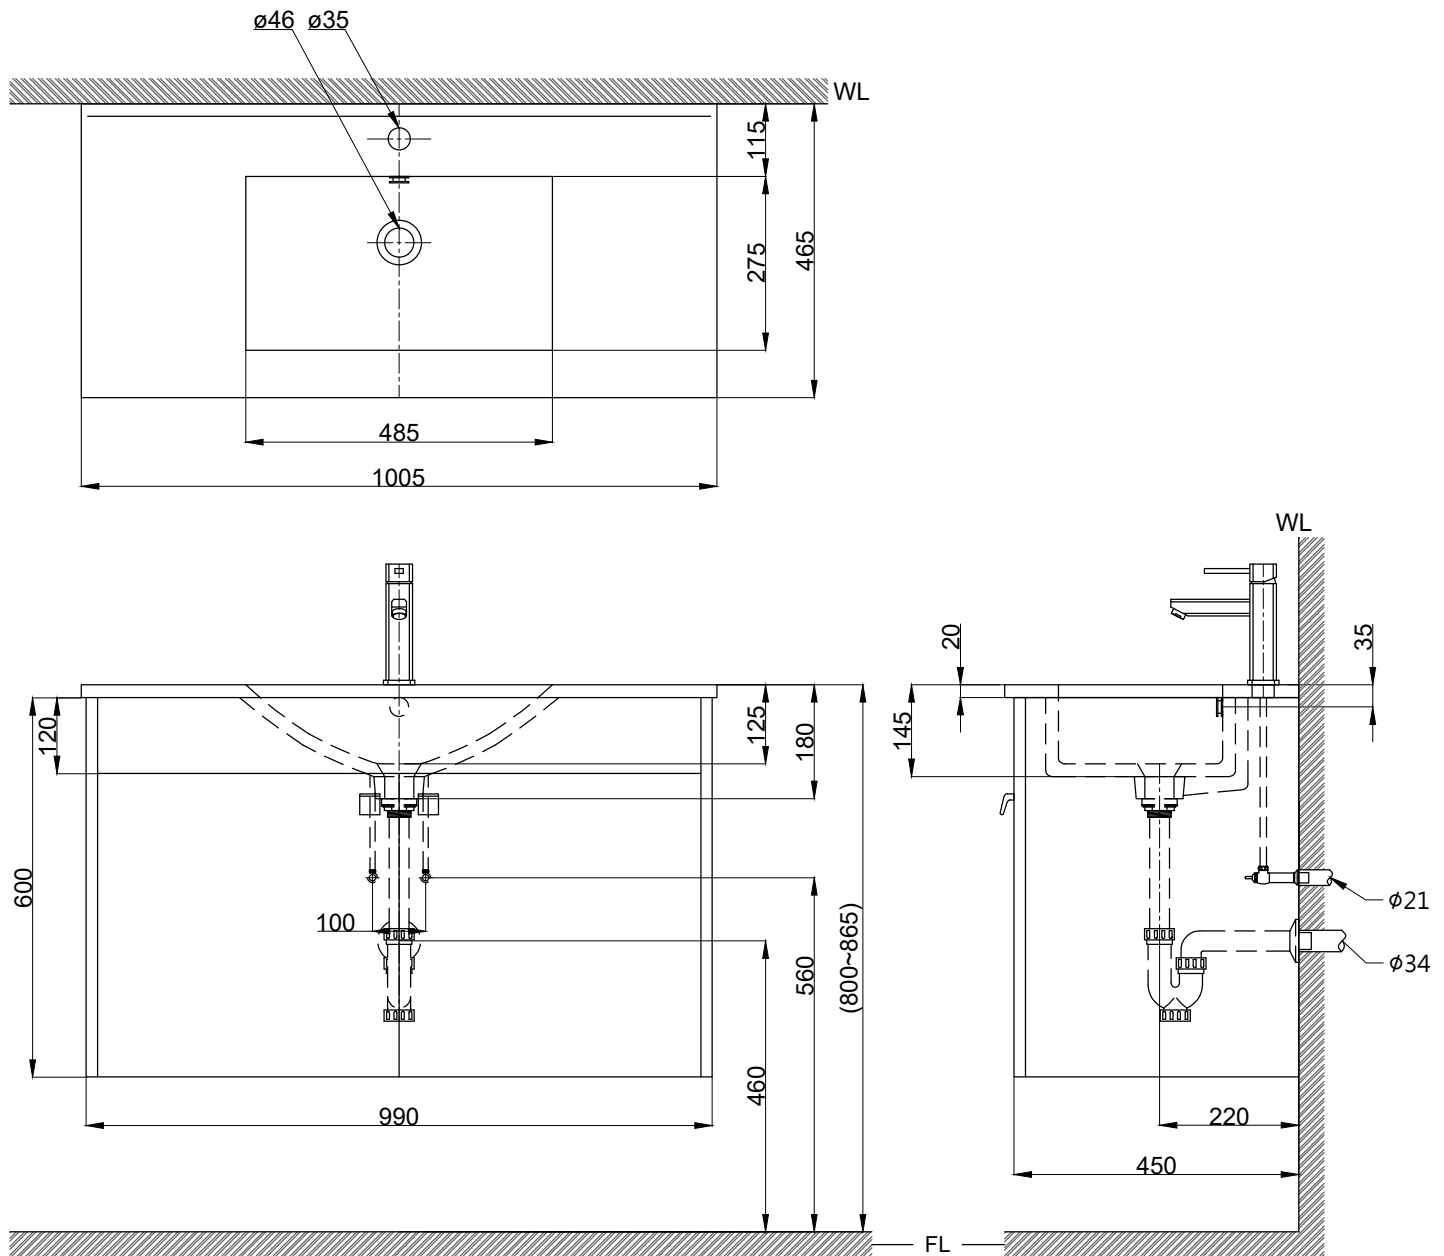

注意事項：

1. 浴櫃式瓷盆須配浴櫃一起安裝，且須安裝於乾溼分離的乾空間，以避免浴櫃受潮。
2. 依 CNS 國家標準瓷器尺寸許可差為正負 5%，最大不超過 2.5cm。
3. 產品顏色及樣式均以實品為準，若有更改，恕不另行通知。
4. 本公司保留一切有關產品修改或改進產品材料、品質、規格與停產等之權利。

容水量約8.5L
()內為建議尺寸

ovo 京典衛浴

最後修改日期	2024年03月22日	製圖	Yuan	比例	1:11	品名	訂製盆櫃組+臉盆單孔龍頭
備註		審核	Robin	單位	mm	型號	L8101+H8101-5+F8044