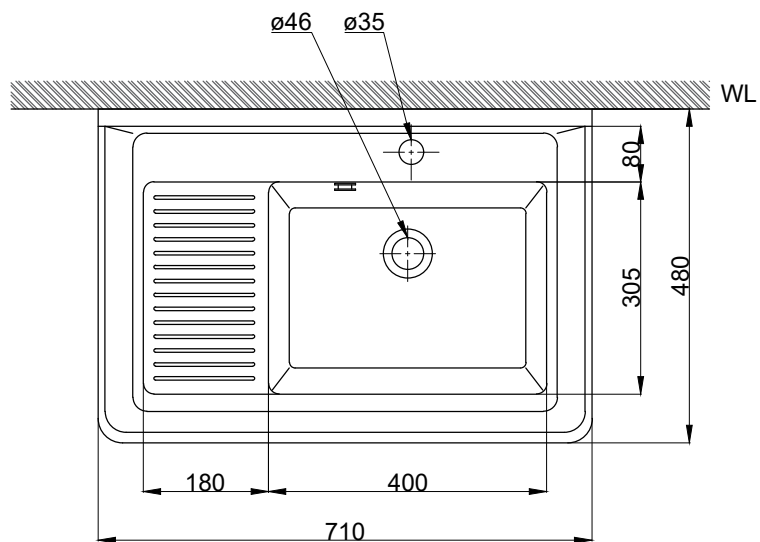

注意事項：

1. 浴櫃式瓷盆須配浴櫃一起安裝，且須安裝於乾溼分離的乾空間，以避免浴櫃受潮。
2. 依 CNS 國家標準瓷器尺寸許可差為正負 5%，最大不超過 2.5cm。
3. 產品顏色及樣式均以實品為準，若有更改，恕不另行通知。
4. 本公司保留一切有關產品修改或改進產品材料、品質、規格與停產等之權利。

**ovo** 京典衛浴

最後修改日期	2022年11月02日	製圖	Yuan	比例	1:10	品名	盆櫃組+臉盆伸縮單孔龍頭
備註		審核	Robin	單位	mm	型號	L8705+H8710-5B+HP0016 +F8019