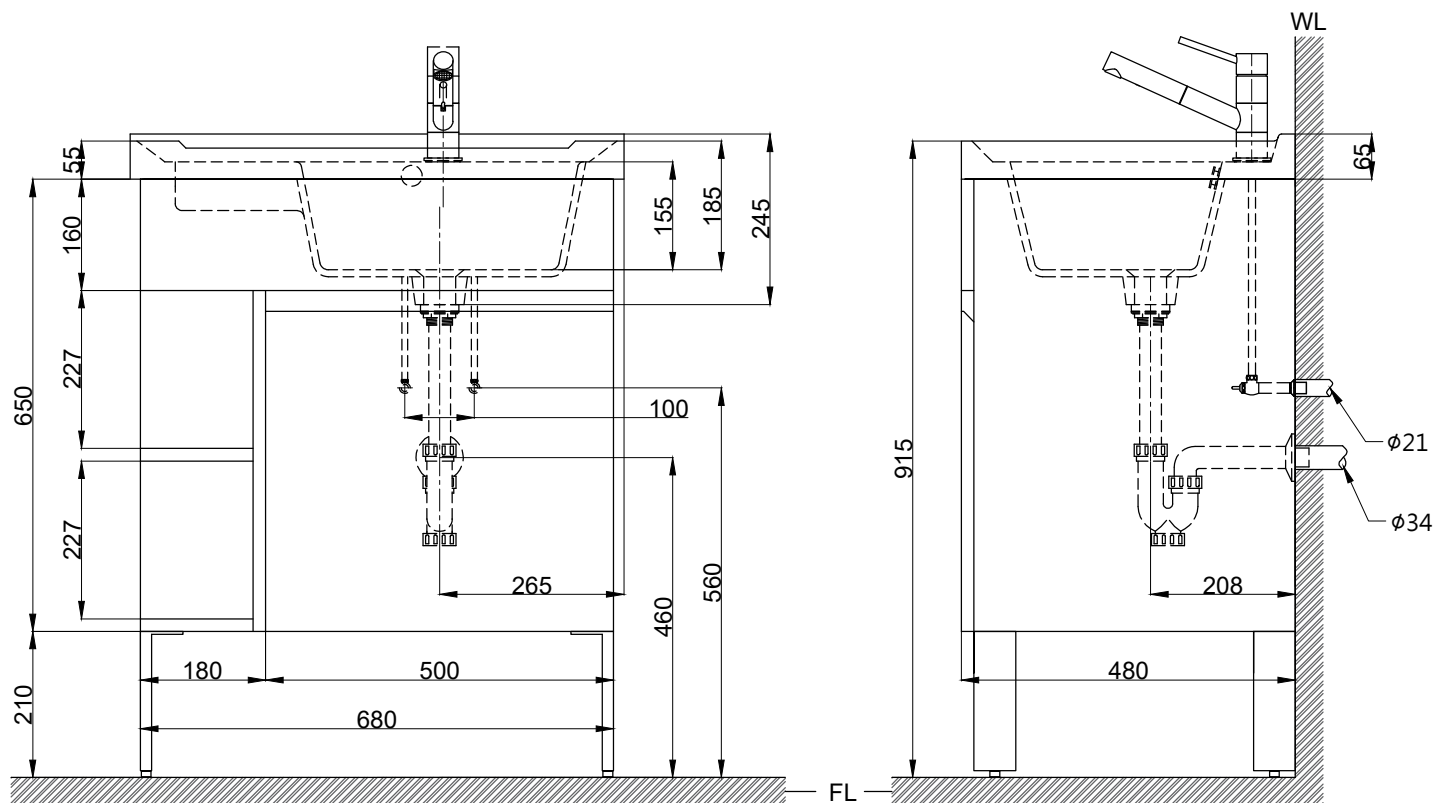

注意事項：

1. 浴櫃式瓷盆須配浴櫃一起安裝，且須安裝於乾溼分離的乾空間，以避免浴櫃受潮。
2. 依 CNS 國家標準瓷器尺寸許可差為正負 5%，最大不超過 2.5cm。
3. 產品顏色及樣式均以實品為準，若有更改，恕不另行通知。
4. 本公司保留一切有關產品修改或改進產品材料、品質、規格與停產等之權利。

**ovo** 京典衛浴

最後修改日期	2022年11月02日	製圖	Yuan	比例	1:10	品名	盆櫃組+臉盆伸縮單孔龍頭
備註		審核	Robin	單位	mm	型號	L8705+H8710-5B+HP0016 +F8019