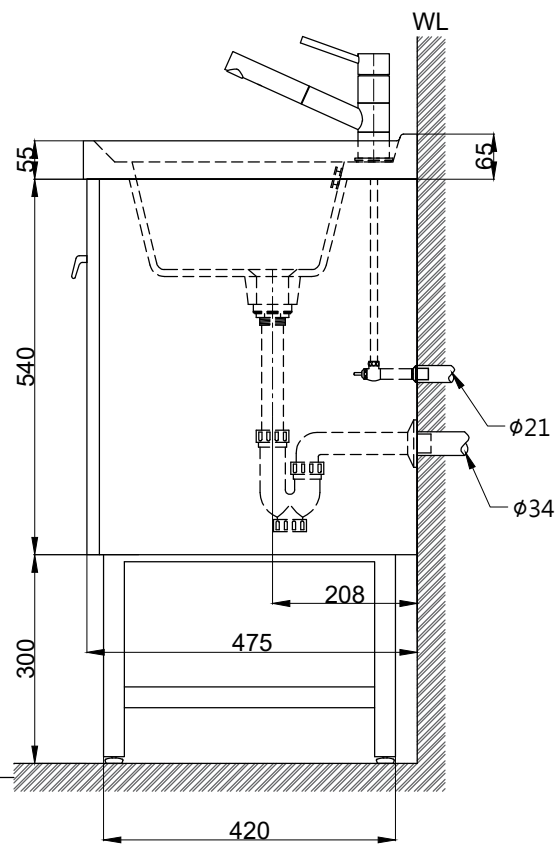

注意事項：

1. 浴櫃式瓷盆須配浴櫃一起安裝，且須安裝於乾溼分離的乾空間，以避免浴櫃受潮。
2. 依 CNS 國家標準瓷器尺寸許可差為正負 5%，最大不超過 2.5cm。
3. 產品顏色及樣式均以實品為準，若有更改，恕不另行通知。
4. 本公司保留一切有關產品修改或改進產品材料、品質、規格與停產等之權利。

最後修改日期	2022年11月09日	製圖	Yuan	比例	1:10	品名	盆櫃組+臉盆伸縮單孔龍頭
備註		審核	Robin	單位	mm	型號	L8705+H8780-5+HP0060+F8019