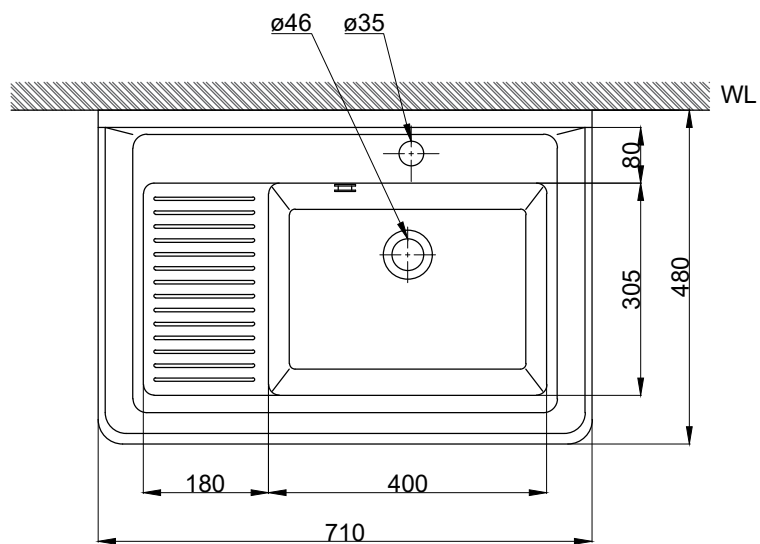

注意事項：

1. 浴櫃式瓷盆須配浴櫃一起安裝，且須安裝於乾溼分離的乾空間，以避免浴櫃受潮。
2. 依 CNS 國家標準瓷器尺寸許可差為正負 5%，最大不超過 2.5cm。
3. 產品顏色及樣式均以實品為準，若有更改，恕不另行通知。
4. 本公司保留一切有關產品修改或改進產品材料、品質、規格與停產等之權利。

最後修改日期	2022年11月09日	製圖	Yuan	比例	1:10	品名	盆櫃組+臉盆伸縮單孔龍頭
備註		審核	Robin	單位	mm	型號	L8705+H8780-5+HP0060+F8019