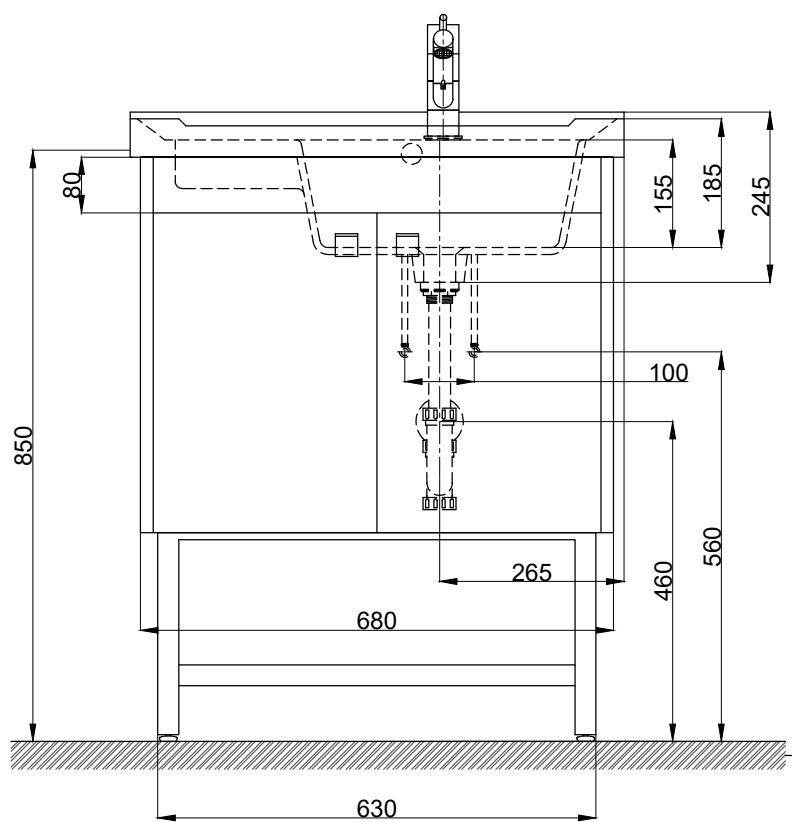

注意事項：

1. 浴櫃式瓷盆須配浴櫃一起安裝，且須安裝於乾溼分離的乾空間，以避免浴櫃受潮。
2. 依 CNS 國家標準瓷器尺寸許可差為正負 5%，最大不超過 2.5cm。
3. 產品顏色及樣式均以實品為準，若有更改，恕不另行通知。
4. 本公司保留一切有關產品修改或改進產品材料、品質、規格與停產等之權利。

最後修改日期	2022年11月09日	製圖	Yuan	比例	1:10	品名	盆櫃組+臉盆伸縮單孔龍頭
備註		審核	Robin	單位	mm	型號	L8705+H8780-5+HP0060+F8019