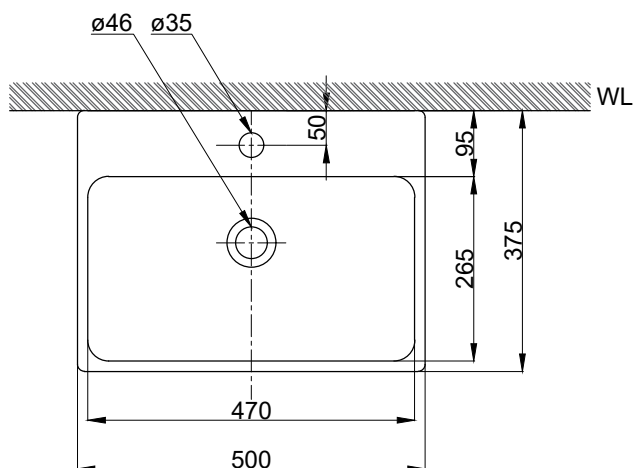

注意事項：

1. 請勿使用酸、鹼清潔劑清潔產品。
2. 依 CNS 國家標準瓷器尺寸許可差為正負 5%，最大不超過 2.5cm。
3. 產品顏色及樣式均以實品為準，若有更改，恕不另行通知。
4. 本公司保留一切有關產品修改或改進產品材料、品質、規格與停產等之權利。

容水量約5.5L  
( )內為建議尺寸

**ovo** 京典衛浴

最後修改日期	2024年04月24日	製圖	Yuan	比例	1:10	品名	浴櫃式瓷盆+臉盆單孔龍頭
備註		審核	Robin	單位	mm	型號	L8509+F8067