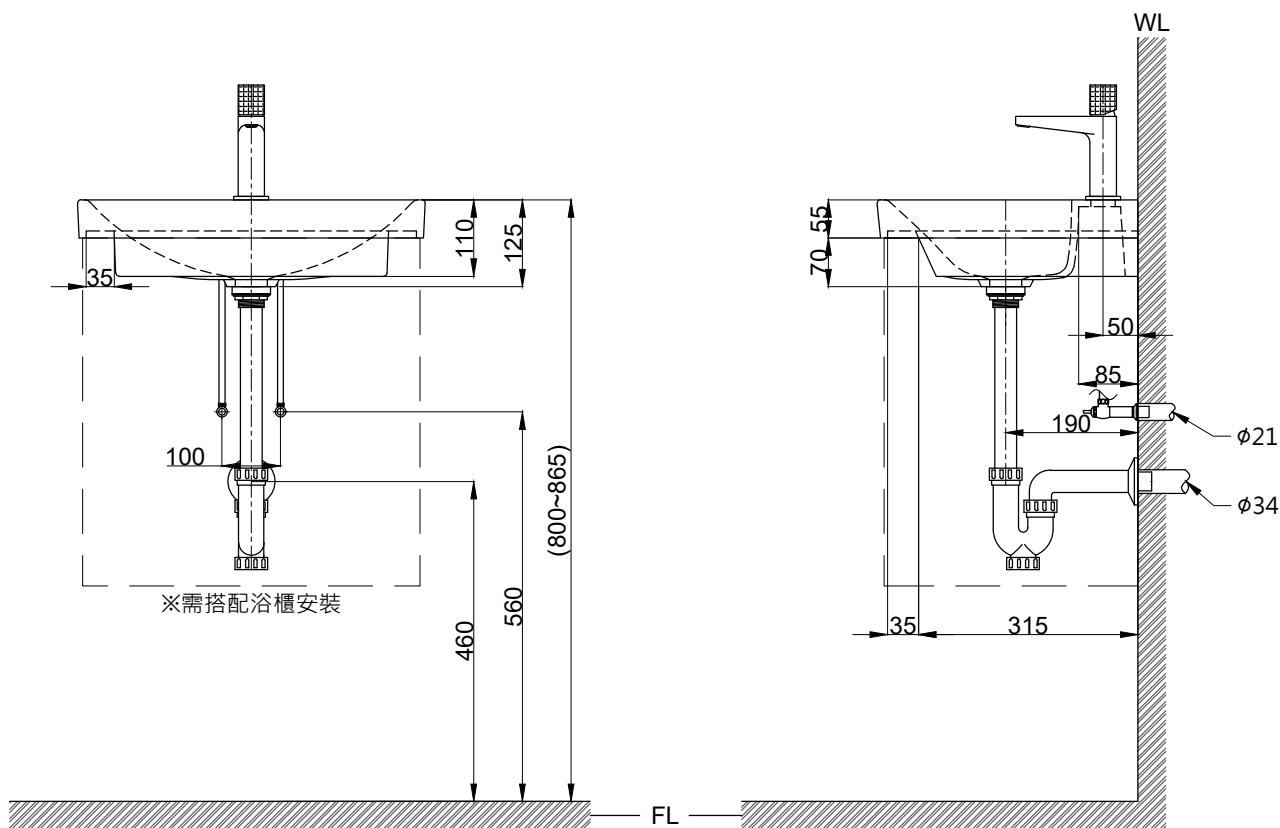

注意事項：

1. 請勿使用酸、鹼清潔劑清潔產品。
2. 依 CNS 國家標準瓷器尺寸許可差為正負 5%，最大不超過 2.5cm。
3. 產品顏色及樣式均以實品為準，若有更改，恕不另行通知。
4. 本公司保留一切有關產品修改或改進產品材料、品質、規格與停產等之權利。

容水量約5.5L  
( )內為建議尺寸

**ovo** 京典衛浴

最後修改日期	2024年04月24日	製圖	Yuan	比例	1:10	品名	浴櫃式瓷盆+臉盆單孔龍頭
備註		審核	Robin	單位	mm	型號	L8509+F8067