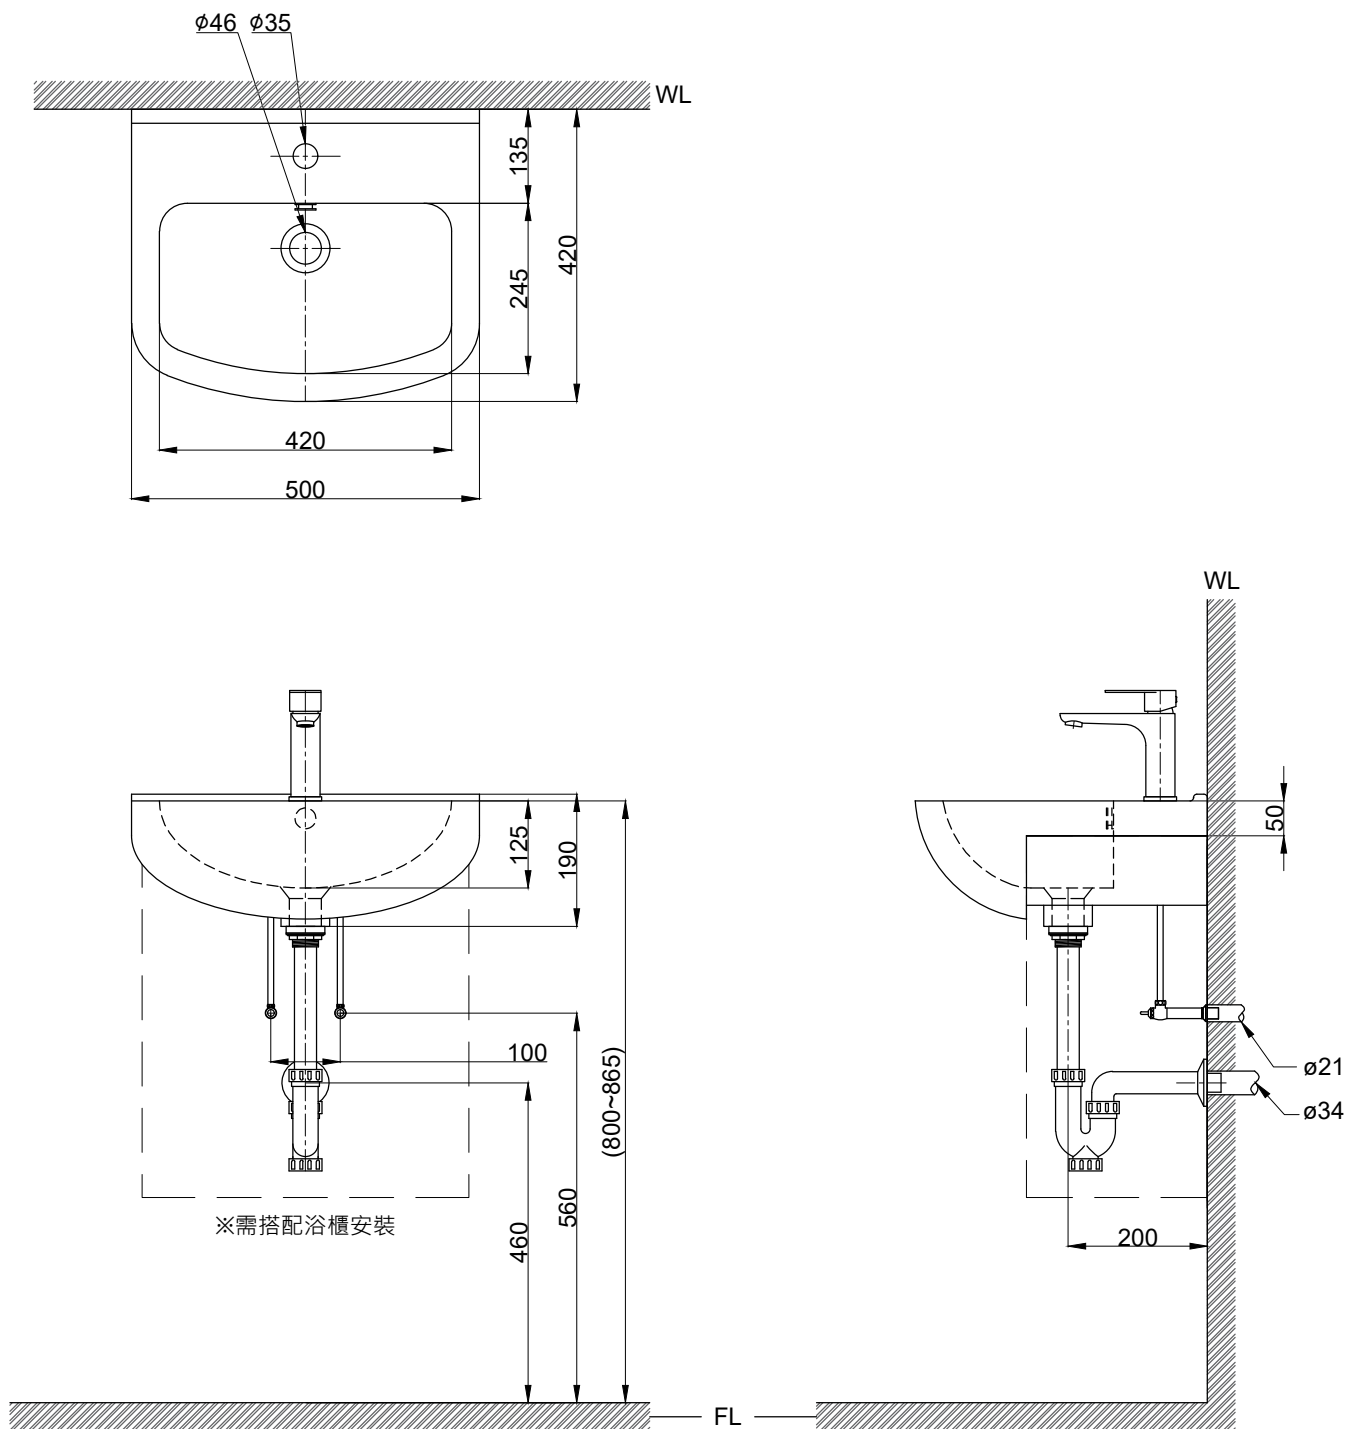

注意事項：

1. 請勿使用酸、鹼清潔劑清潔產品。
2. 依 CNS 國家標準瓷器尺寸許可差為正負 5%，最大不超過 2.5cm。
3. 產品顏色及樣式均以實品為準，若有更改，恕不另行通知。
4. 本公司保留一切有關產品修改或改進產品材料、品質、規格與停產等之權利。

容水量約3.5L  
( )內為建議尺寸

ovo 京典衛浴

最後修改日期 2024年03月25日

製圖 Yuan

比例 1:10

品名 浴櫃式瓷盆+不鏽鋼臉盆單孔龍頭

備註

審核 Robin

單位 mm

型號 L9560+F8065