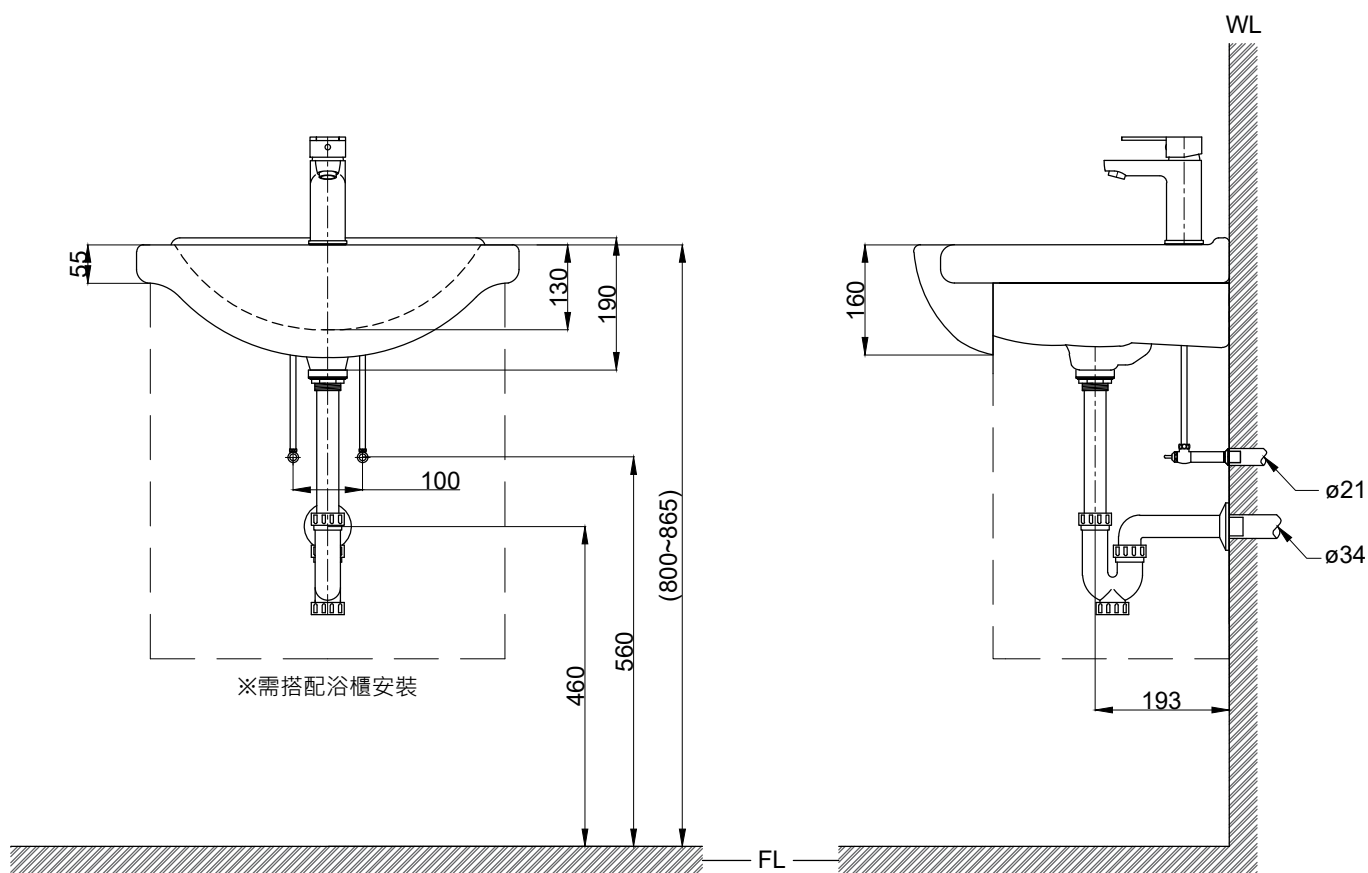

注意事項：

1. 請勿使用酸、鹼清潔劑清潔產品。
2. 依 CNS 國家標準瓷器尺寸許可差為正負 5%，最大不超過 2.5cm。
3. 產品顏色及樣式均以實品為準，若有更改，恕不另行通知。
4. 本公司保留一切有關產品修改或改進產品材料、品質、規格與停產等之權利。

容水量約5.5L  
( )內為建議尺寸

最後修改日期	2024年03月25日	製圖	Yuan	比例	1:10	品名	浴櫃式瓷盆+臉盆單孔龍頭
備註		審核	Robin	單位	mm	型號	L9561+F8053