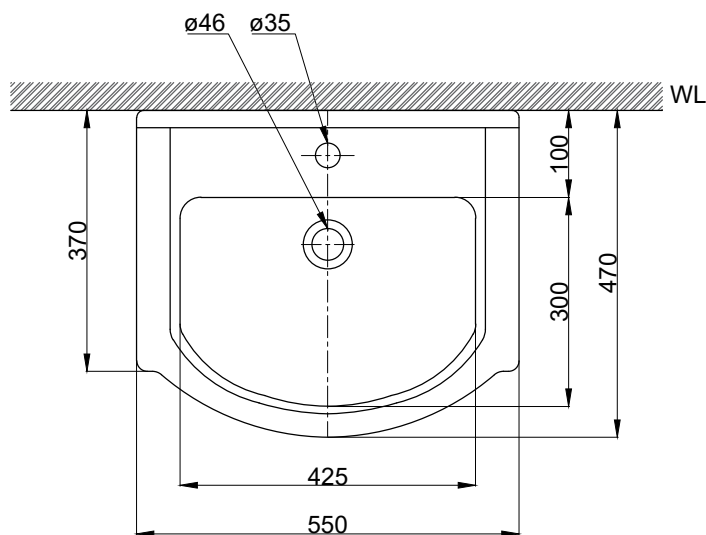

注意事項：

1. 請勿使用酸、鹼清潔劑清潔產品。
2. 依 CNS 國家標準瓷器尺寸許可差為正負 5%，最大不超過 2.5cm。
3. 產品顏色及樣式均以實品為準，若有更改，恕不另行通知。
4. 本公司保留一切有關產品修改或改進產品材料、品質、規格與停產等之權利。

容水量約5.5L  
( )內為建議尺寸

最後修改日期	2024年03月25日	製圖	Yuan	比例	1:10	品名	浴櫃式瓷盆+臉盆單孔龍頭
備註		審核	Robin	單位	mm	型號	L9561+F8053