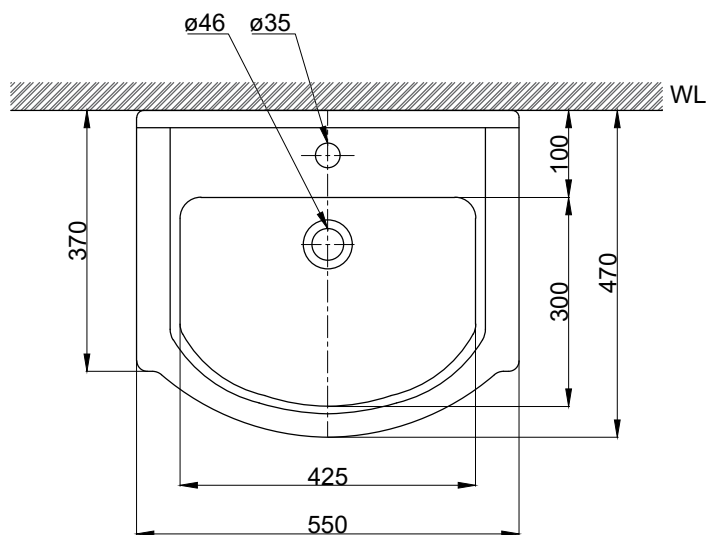

注意事項：

1. 浴櫃式瓷盆須配浴櫃一起安裝，且須安裝於乾溼分離的乾空間，以避免浴櫃受潮。
2. 依 CNS 國家標準瓷器尺寸許可差為正負 5%，最大不超過 2.5cm。
3. 產品顏色及樣式均以實品為準，若有更改，恕不另行通知。
4. 本公司保留一切有關產品修改或改進產品材料、品質、規格與停產等之權利。

容水量約5.5L  
( )內為建議尺寸

**ovo** 京典衛浴

最後修改日期

2024年03月25日

製圖

Yuan

比例

1:10

品名

盆櫃組+臉盆單孔龍頭

備註

審核

Robin

單位

mm

型號

L9561+H9561-1+F8053