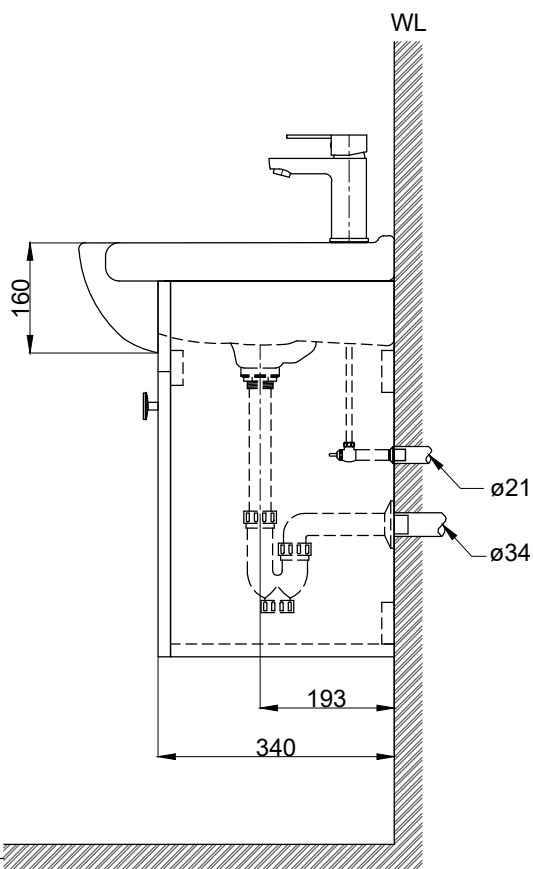

注意事項：

1. 浴櫃式瓷盆須配浴櫃一起安裝，且須安裝於乾溼分離的乾空間，以避免浴櫃受潮。
2. 依 CNS 國家標準瓷器尺寸許可差為正負 5%，最大不超過 2.5cm。
3. 產品顏色及樣式均以實品為準，若有更改，恕不另行通知。
4. 本公司保留一切有關產品修改或改進產品材料、品質、規格與停產等之權利。

容水量約5.5L  
( )內為建議尺寸

**ovo** 京典衛浴

最後修改日期

2024年03月25日

製圖

Yuan

比例

1:10

品名

盆櫃組+臉盆單孔龍頭

備註

審核

Robin

單位

mm

型號

L9561+H9561-1+F8053