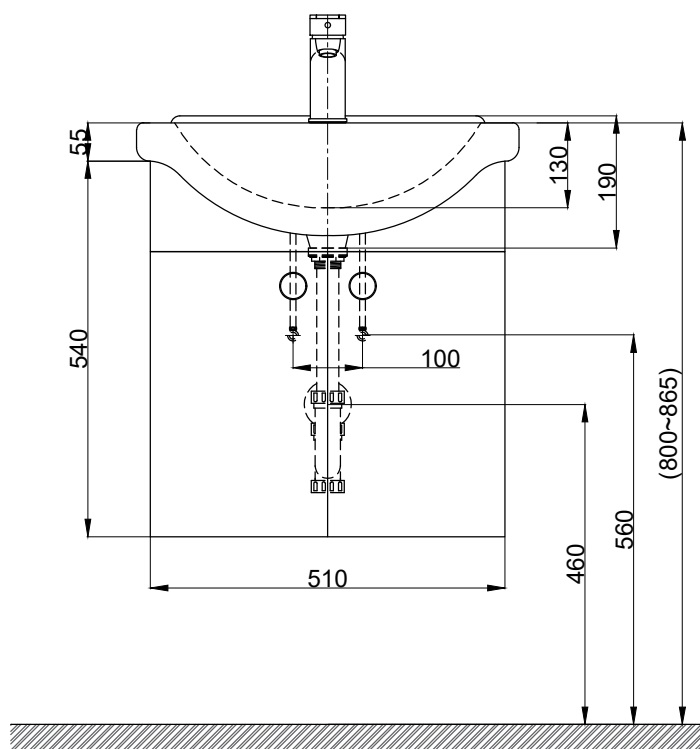

注意事項：

1. 浴櫃式瓷盆須配浴櫃一起安裝，且須安裝於乾溼分離的乾空間，以避免浴櫃受潮。
2. 依 CNS 國家標準瓷器尺寸許可差為正負 5%，最大不超過 2.5cm。
3. 產品顏色及樣式均以實品為準，若有更改，恕不另行通知。
4. 本公司保留一切有關產品修改或改進產品材料、品質、規格與停產等之權利。

容水量約5.5L  
( )內為建議尺寸

**ovo** 京典衛浴

最後修改日期

2024年03月25日

製圖

Yuan

比例

1:10

品名

盆櫃組+臉盆單孔龍頭

備註

審核

Robin

單位

mm

型號

L9561+H9561-1+F8053