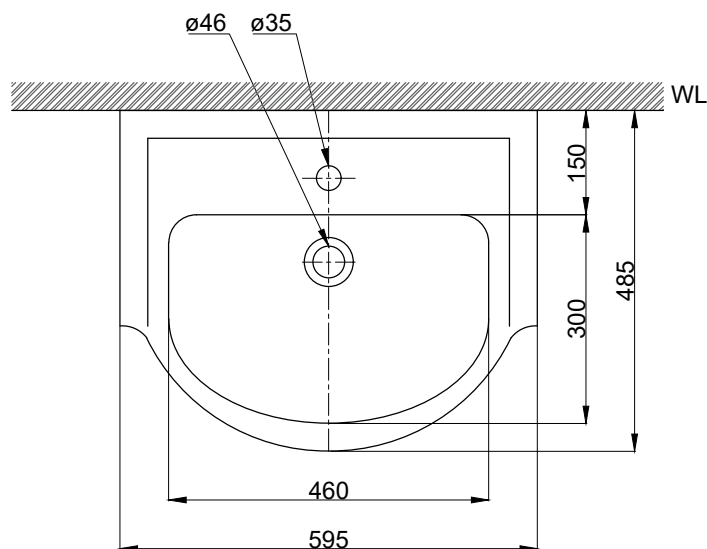

注意事項：

1. 浴櫃式瓷盆須配浴櫃一起安裝，且須安裝於乾溼分離的乾空間，以避免浴櫃受潮。
2. 依 CNS 國家標準瓷器尺寸許可差為正負 5%，最大不超過 2.5cm。
3. 產品顏色及樣式均以實品為準，若有更改，恕不另行通知。
4. 本公司保留一切有關產品修改或改進產品材料、品質、規格與停產等之權利。

容水量約6L  
( )內為建議尺寸

最後修改日期	2024年03月25日	製圖	Yuan	比例	1:10	品名	盆櫃組+臉盆單孔龍頭
備註		審核	Robin	單位	mm	型號	L9564+H9564-1+F8065