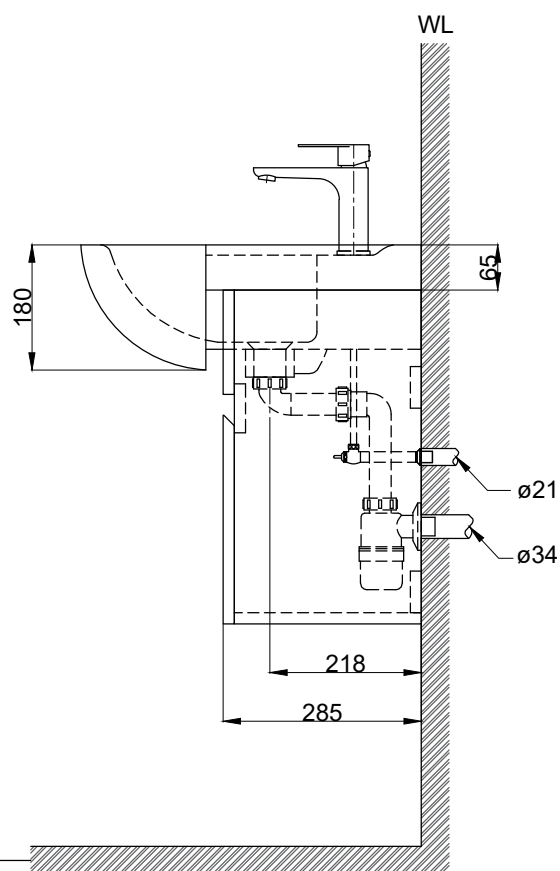

注意事項：

1. 浴櫃式瓷盆須配浴櫃一起安裝，且須安裝於乾溼分離的乾空間，以避免浴櫃受潮。
2. 依 CNS 國家標準瓷器尺寸許可差為正負 5%，最大不超過 2.5cm。
3. 產品顏色及樣式均以實品為準，若有更改，恕不另行通知。
4. 本公司保留一切有關產品修改或改進產品材料、品質、規格與停產等之權利。

容水量約6L  
( )內為建議尺寸

最後修改日期	2024年03月25日	製圖	Yuan	比例	1:10	品名	盆櫃組+臉盆單孔龍頭
備註		審核	Robin	單位	mm	型號	L9564+H9564-1+F8065