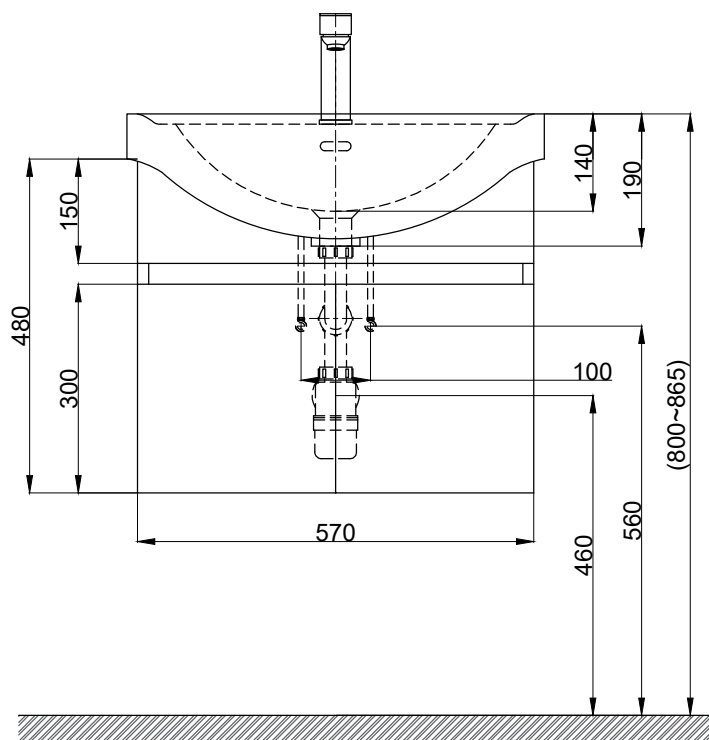

注意事項：

1. 浴櫃式瓷盆須配浴櫃一起安裝，且須安裝於乾溼分離的乾空間，以避免浴櫃受潮。
2. 依 CNS 國家標準瓷器尺寸許可差為正負 5%，最大不超過 2.5cm。
3. 產品顏色及樣式均以實品為準，若有更改，恕不另行通知。
4. 本公司保留一切有關產品修改或改進產品材料、品質、規格與停產等之權利。

容水量約6L  
( )內為建議尺寸

最後修改日期	2024年03月25日	製圖	Yuan	比例	1:10	品名	盆櫃組+臉盆單孔龍頭
備註		審核	Robin	單位	mm	型號	L9564+H9564-1+F8065