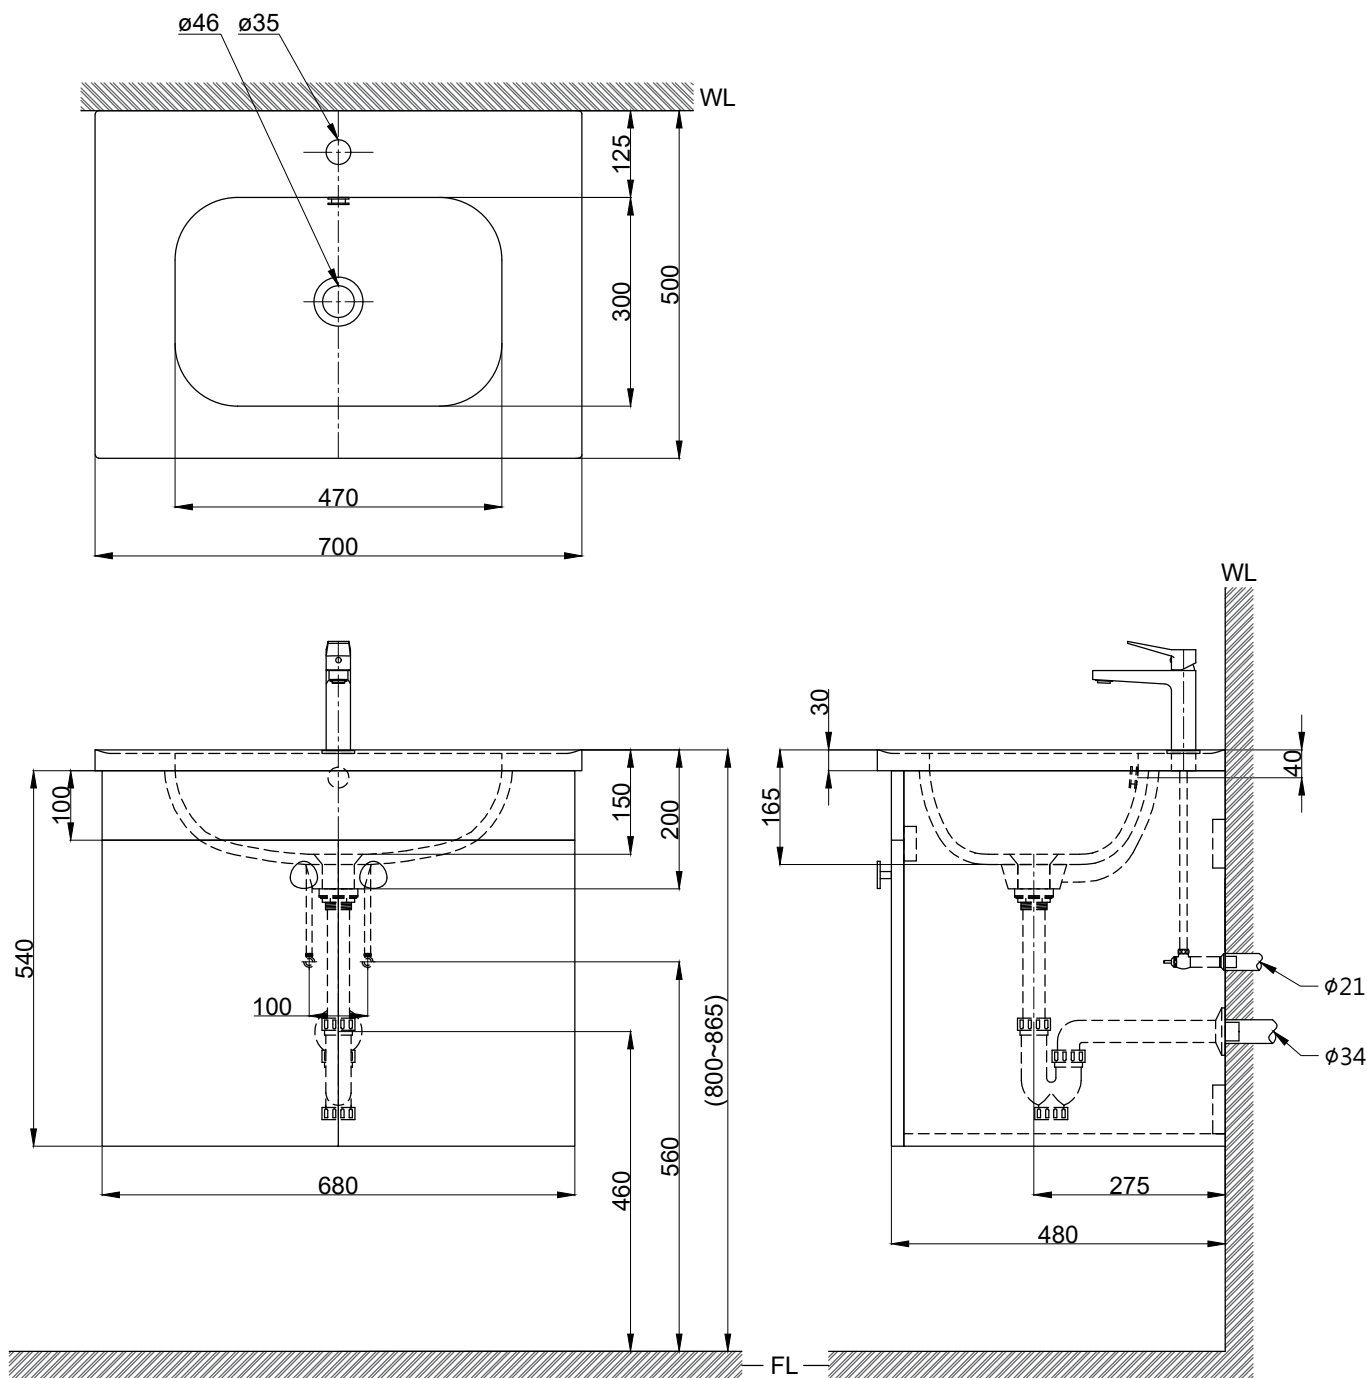

注意事項：

1. 浴櫃式瓷盆須配浴櫃一起安裝，且須安裝於乾溼分離的乾空間，以避免浴櫃受潮。
2. 依 CNS 國家標準瓷器尺寸許可差為正負 5%，最大不超過 2.5cm。
3. 產品顏色及樣式均以實品為準，若有更改，恕不另行通知。
4. 本公司保留一切有關產品修改或改進產品材料、品質、規格與停產等之權利。

容水量約11L  
( )內為建議尺寸

ovo 京典衛浴

最後修改日期	2023年11月20日	製圖	Yuan	比例	1:10	品名	盆櫃組+臉盆單孔龍頭
備註		審核	Robin	單位	mm	型號	L8710+H8710-W+F8280