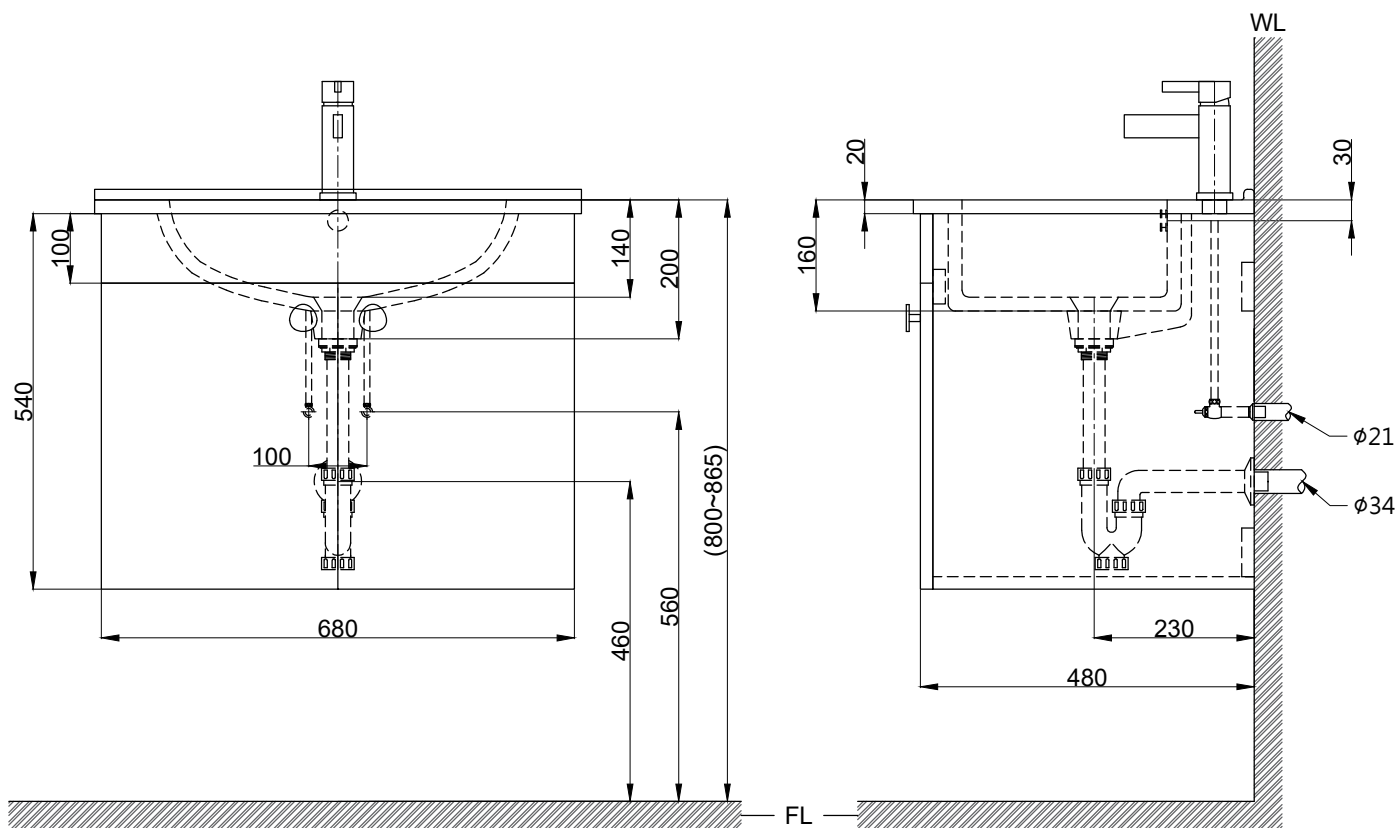

注意事項：

1. 浴櫃式瓷盆須配浴櫃一起安裝，且須安裝於乾溼分離的乾空間，以避免浴櫃受潮。
2. 依 CNS 國家標準瓷器尺寸許可差為正負 5%，最大不超過 2.5cm。
3. 產品顏色及樣式均以實品為準，若有更改，恕不另行通知。
4. 本公司保留一切有關產品修改或改進產品材料、品質、規格與停產等之權利。

容量約8L  
( )內為建議尺寸

最後修改日期	2023年11月20日	製圖	Yuan	比例	1:10	品名	盆櫃組+臉盆單孔龍頭
備註		審核	Robin	單位	mm	型號	L8711+H8710-W+F8080