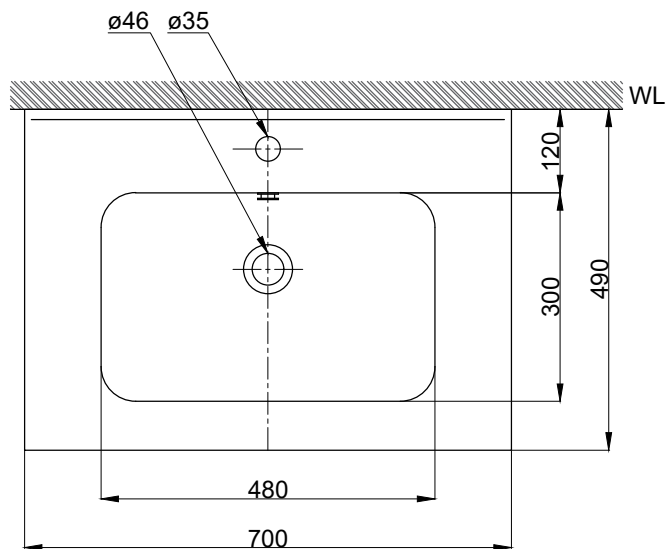

注意事項：

1. 浴櫃式瓷盆須配浴櫃一起安裝，且須安裝於乾溼分離的乾空間，以避免浴櫃受潮。
2. 依 CNS 國家標準瓷器尺寸許可差為正負 5%，最大不超過 2.5cm。
3. 產品顏色及樣式均以實品為準，若有更改，恕不另行通知。
4. 本公司保留一切有關產品修改或改進產品材料、品質、規格與停產等之權利。

容量約8L  
( )內為建議尺寸

最後修改日期	2023年11月20日	製圖	Yuan	比例	1:10	品名	盆櫃組+臉盆單孔龍頭
備註		審核	Robin	單位	mm	型號	L8711+H8710-W+F8080