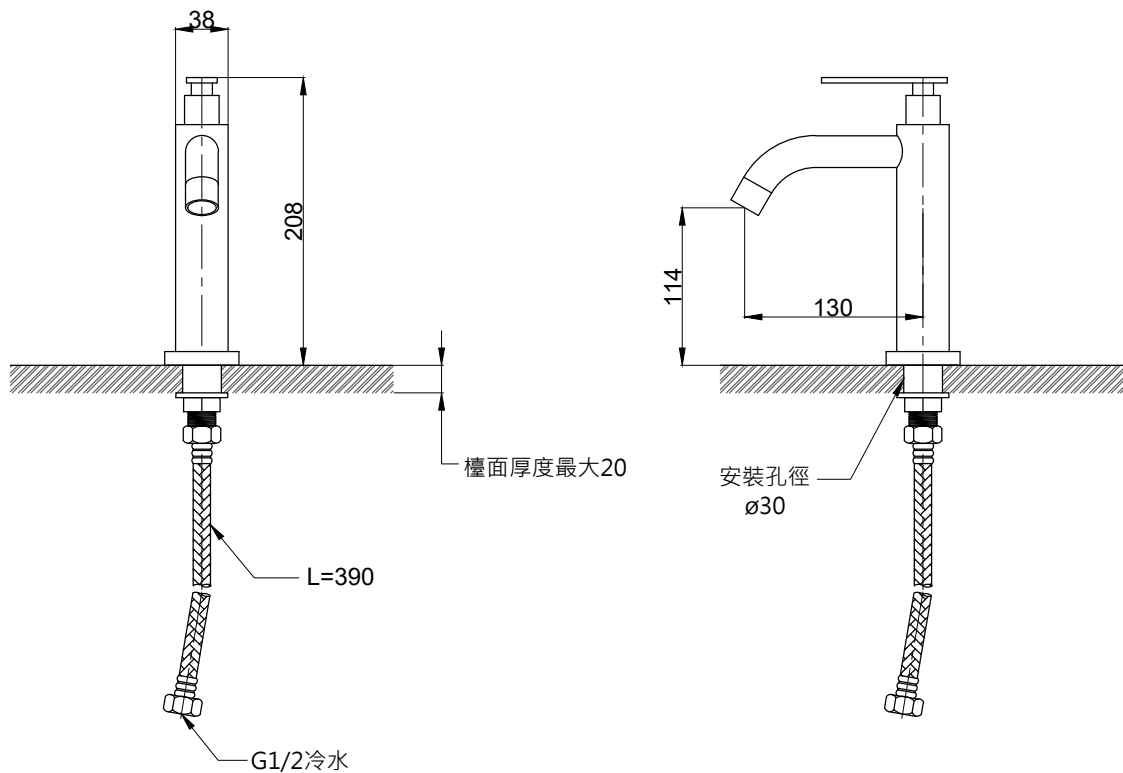

注意事項：

1. 適用水壓範圍為 1.5~5kgf / cm²。
2. 請勿使用酸、鹼清潔劑清潔產品。
3. 產品顏色及樣式均以實品為準，若有更改，恕不另行通知。
4. 本公司保留一切有關產品修改或改進產品材料、品質、規格與停產等之權利。

全配
龍頭主體無拉桿孔

最後修改日期	2020年12月22日	製圖	Robin	比例	1:5	品名	不鏽鋼臉盆加高冷水龍頭
備註		審核	Chia	單位	mm	型號	F2018