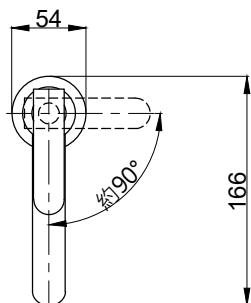

注意事項：

1. 適用水壓範圍為 1.5~5kgf / cm²。
2. 請勿使用酸、鹼清潔劑清潔產品。
3. 產品顏色及樣式均以實品為準，若有更改，恕不另行通知。
4. 本公司保留一切有關產品修改或改進產品材料、品質、規格與停產等之權利。

全配
龍頭主體無拉桿孔

最後修改日期	2020年12月22日	製圖	Robin	比例	1:5	品名	不鏽鋼臉盆加高冷水龍頭
備註		審核	Chia	單位	mm	型號	F2018