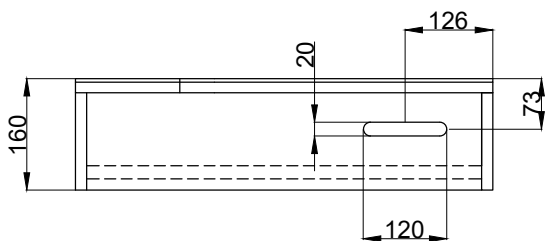

注意事項：

1. 請勿使用酸、鹼清潔劑清潔產品。
2. 須安裝於乾濕分離的乾空間，以延長產品壽命。
3. 為確保使用上的安全性，請確認產品安裝於結構堅固之牆面。
4. 產品顏色及樣式均以實品為準，若有更改，恕不另行通知。
5. 本公司保留一切有關產品修改或改進產品材料、品質、規格與停產等之權利。

活動式層板

鏡面後方收納板示意圖

最後修改日期	2024年03月12日	製圖	Yuan	比例	1:10	品名	雙門鏡面收納櫃
備註		審核	Robin	單位	mm	型號	HA60-2