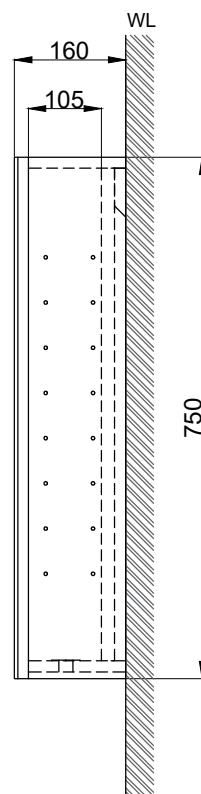

注意事項：

1. 請勿使用酸、鹼清潔劑清潔產品。
2. 須安裝於乾濕分離的乾空間，以延長產品壽命。
3. 為確保使用上的安全性，請確認產品安裝於結構堅固之牆面。
4. 產品顏色及樣式均以實品為準，若有更改，恕不另行通知。
5. 本公司保留一切有關產品修改或改進產品材料、品質、規格與停產等之權利。

活動式層板

鏡面後方收納板示意圖

最後修改日期	2024年03月12日	製圖	Yuan	比例	1:10	品名	雙門鏡面收納櫃
備註		審核	Robin	單位	mm	型號	HA60-2