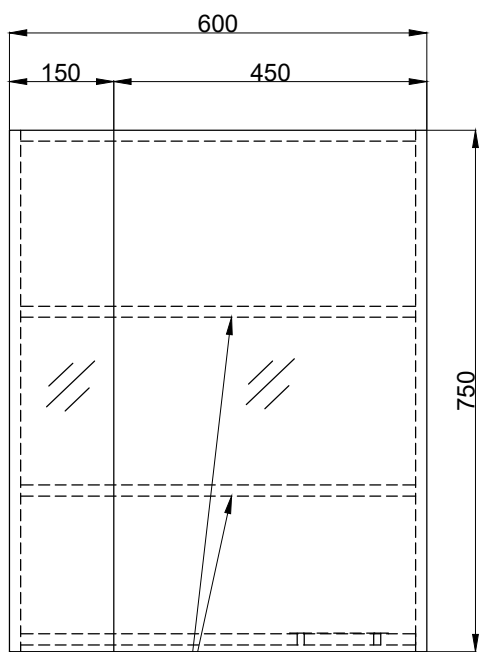

注意事項：

1. 請勿使用酸、鹼清潔劑清潔產品。
2. 須安裝於乾濕分離的乾空間，以延長產品壽命。
3. 為確保使用上的安全性，請確認產品安裝於結構堅固之牆面。
4. 產品顏色及樣式均以實品為準，若有更改，恕不另行通知。
5. 本公司保留一切有關產品修改或改進產品材料、品質、規格與停產等之權利。

活動式層板

鏡面後方收納板示意圖

最後修改日期	2024年03月12日	製圖	Yuan	比例	1:10	品名	雙門鏡面收納櫃
備註		審核	Robin	單位	mm	型號	HA60-2