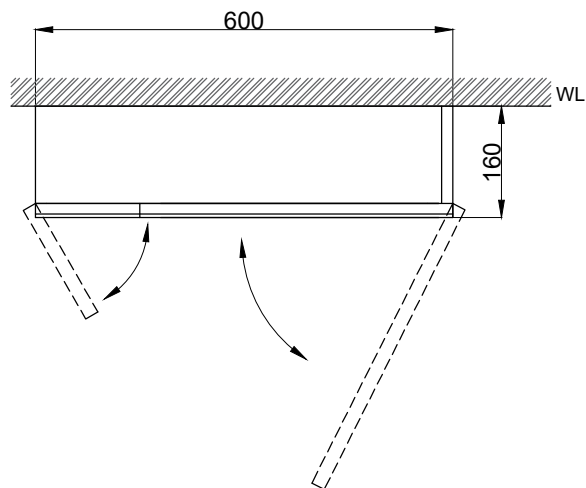

注意事項：

1. 請勿使用酸、鹼清潔劑清潔產品。
2. 須安裝於乾濕分離的乾空間，以延長產品壽命。
3. 為確保使用上的安全性，請確認產品安裝於結構堅固之牆面。
4. 產品顏色及樣式均以實品為準，若有更改，恕不另行通知。
5. 本公司保留一切有關產品修改或改進產品材料、品質、規格與停產等之權利。

活動式層板

鏡面後方收納板示意圖

最後修改日期	2024年03月12日	製圖	Yuan	比例	1:10	品名	雙門鏡面收納櫃
備註		審核	Robin	單位	mm	型號	HA60-2