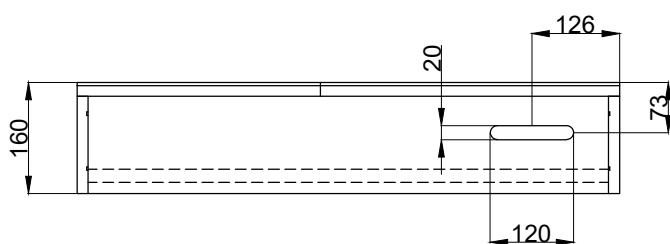

注意事項：

1. 請勿使用酸、鹼清潔劑清潔產品。
2. 須安裝於乾濕分離的乾空間，以延長產品壽命。
3. 為確保使用上的安全性，請確認產品安裝於結構堅固之牆面。
4. 產品顏色及樣式均以實品為準，若有更改，恕不另行通知。
5. 本公司保留一切有關產品修改或改進產品材料、品質、規格與停產等之權利。

活動式層板

鏡面後方收納板示意圖

最後修改日期	2024年03月12日	製圖	Yuan	比例	1:10	品名	雙門鏡面收納櫃
備註		審核	Robin	單位	mm	型號	HA70-2