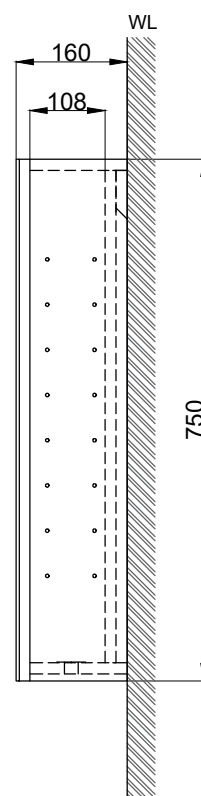

注意事項：

1. 請勿使用酸、鹼清潔劑清潔產品。
2. 須安裝於乾濕分離的乾空間，以延長產品壽命。
3. 為確保使用上的安全性，請確認產品安裝於結構堅固之牆面。
4. 產品顏色及樣式均以實品為準，若有更改，恕不另行通知。
5. 本公司保留一切有關產品修改或改進產品材料、品質、規格與停產等之權利。

活動式層板

鏡面後方收納板示意圖

最後修改日期	2024年03月12日	製圖	Yuan	比例	1:10	品名	雙門鏡面收納櫃
備註		審核	Robin	單位	mm	型號	HA70-2