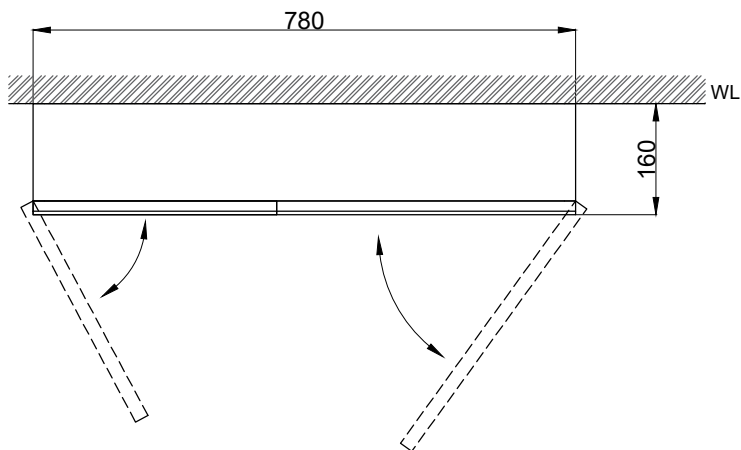

注意事項：

1. 請勿使用酸、鹼清潔劑清潔產品。
2. 須安裝於乾濕分離的乾空間，以延長產品壽命。
3. 為確保使用上的安全性，請確認產品安裝於結構堅固之牆面。
4. 產品顏色及樣式均以實品為準，若有更改，恕不另行通知。
5. 本公司保留一切有關產品修改或改進產品材料、品質、規格與停產等之權利。

活動式層板

鏡面後方收納板示意圖

最後修改日期	2024年03月12日	製圖	Yuan	比例	1:10	品名	雙門鏡面收納櫃
備註		審核	Robin	單位	mm	型號	HA70-2