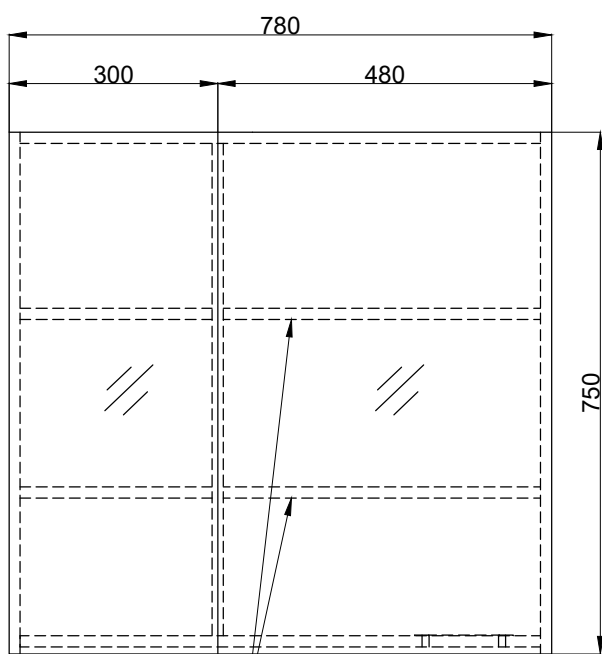

注意事項：

1. 請勿使用酸、鹼清潔劑清潔產品。
2. 須安裝於乾濕分離的乾空間，以延長產品壽命。
3. 為確保使用上的安全性，請確認產品安裝於結構堅固之牆面。
4. 產品顏色及樣式均以實品為準，若有更改，恕不另行通知。
5. 本公司保留一切有關產品修改或改進產品材料、品質、規格與停產等之權利。

活動式層板

鏡面後方收納板示意圖

最後修改日期	2024年03月12日	製圖	Yuan	比例	1:10	品名	雙門鏡面收納櫃
備註		審核	Robin	單位	mm	型號	HA70-2