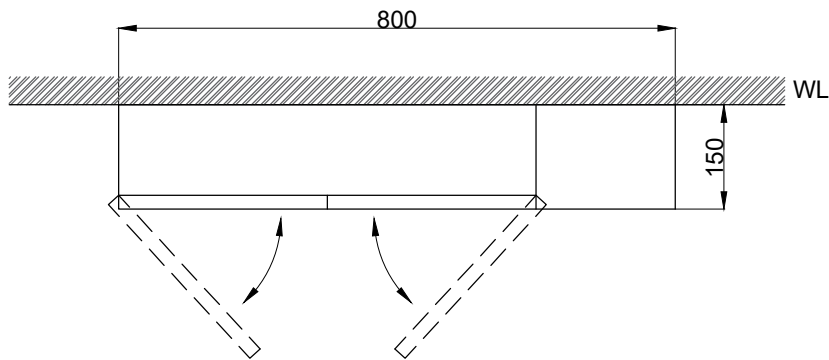

注意事項：

1. 請勿使用酸、鹼清潔劑清潔產品。
2. 須安裝於乾濕分離的乾空間，以延長產品壽命。
3. 為確保使用上的安全性，請確認產品安裝於結構堅固之牆面。
4. 產品顏色及樣式均以實品為準，若有更改，恕不另行通知。
5. 本公司保留一切有關產品修改或改進產品材料、品質、規格與停產等之權利。

開放收納空間可安裝為左側或右側

| | | | | | | | |
|--------|-------------|----|-------|----|------|----|---------|
| 最後修改日期 | 2024年02月02日 | 製圖 | Yuan | 比例 | 1:10 | 品名 | 雙門鏡面收納櫃 |
| 備註 | | 審核 | Robin | 單位 | mm | 型號 | HA88 |