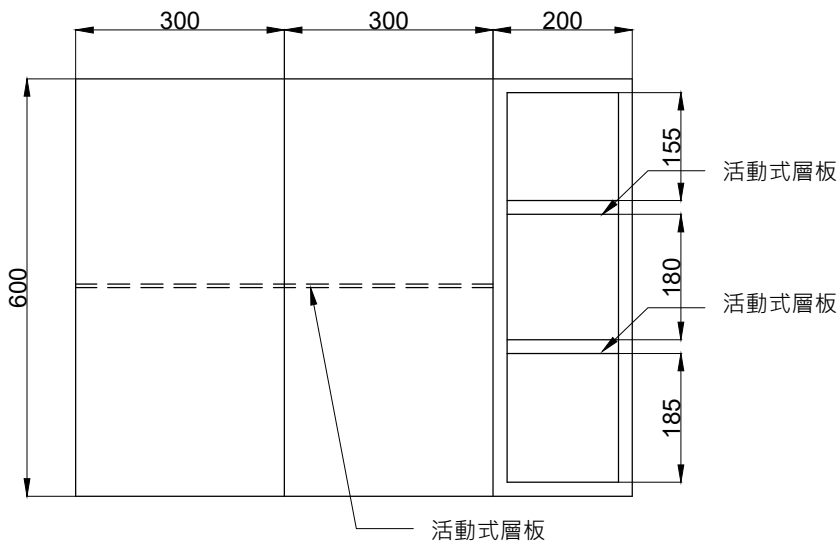

注意事項：

1. 請勿使用酸、鹼清潔劑清潔產品。
2. 須安裝於乾濕分離的乾空間，以延長產品壽命。
3. 為確保使用上的安全性，請確認產品安裝於結構堅固之牆面。
4. 產品顏色及樣式均以實品為準，若有更改，恕不另行通知。
5. 本公司保留一切有關產品修改或改進產品材料、品質、規格與停產等之權利。

開放收納空間可安裝為左側或右側

| | | | | | | | |
|--------|-------------|----|-------|----|------|----|---------|
| 最後修改日期 | 2024年02月02日 | 製圖 | Yuan | 比例 | 1:10 | 品名 | 雙門鏡面收納櫃 |
| 備註 | | 審核 | Robin | 單位 | mm | 型號 | HA88 |