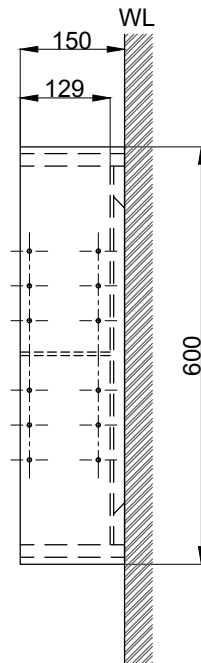

注意事項：

1. 請勿使用酸、鹼清潔劑清潔產品。
2. 須安裝於乾濕分離的乾空間，以延長產品壽命。
3. 為確保使用上的安全性，請確認產品安裝於結構堅固之牆面。
4. 產品顏色及樣式均以實品為準，若有更改，恕不另行通知。
5. 本公司保留一切有關產品修改或改進產品材料、品質、規格與停產等之權利。

開放收納空間可安裝為左側或右側

| | | | | | | | |
|--------|-------------|----|-------|----|------|----|---------|
| 最後修改日期 | 2024年02月02日 | 製圖 | Yuan | 比例 | 1:10 | 品名 | 雙門鏡面收納櫃 |
| 備註 | | 審核 | Robin | 單位 | mm | 型號 | HA88 |