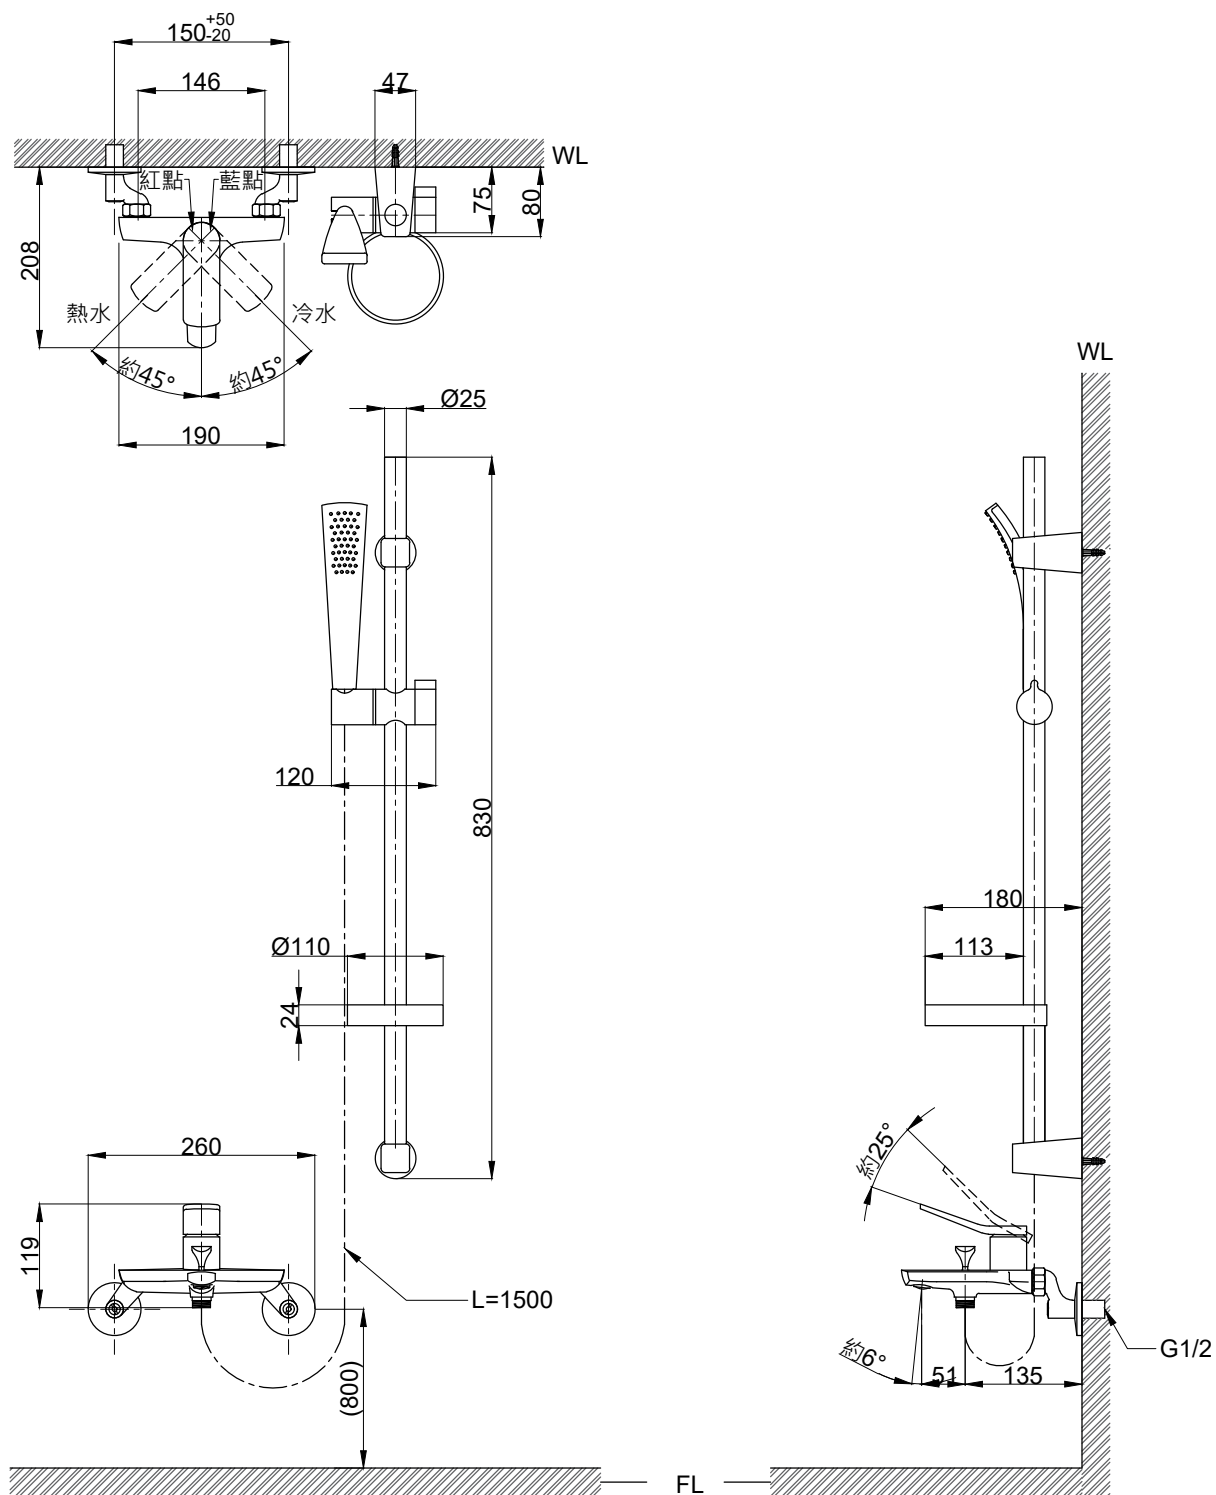

注意事項：

1. 適用水壓範圍為 1.5~5kgf / cm<sup>2</sup>。
2. 請勿使用酸、鹼清潔劑清潔產品。
3. 為確保使用上的安全性，請確認產品安裝於結構堅固之牆面。
4. 產品顏色及樣式均以實品為準，若有更改，恕不另行通知。
5. 本公司保留一切有關產品修改或改進產品材料、品質、規格與停產等之權利。

( )內為建議尺寸

最後修改日期	2022年09月07日	製圖	Yuan	比例	1:8	品名	沐浴龍頭升降桿組
備註		審核	Robin	單位	mm	型號	Y8056