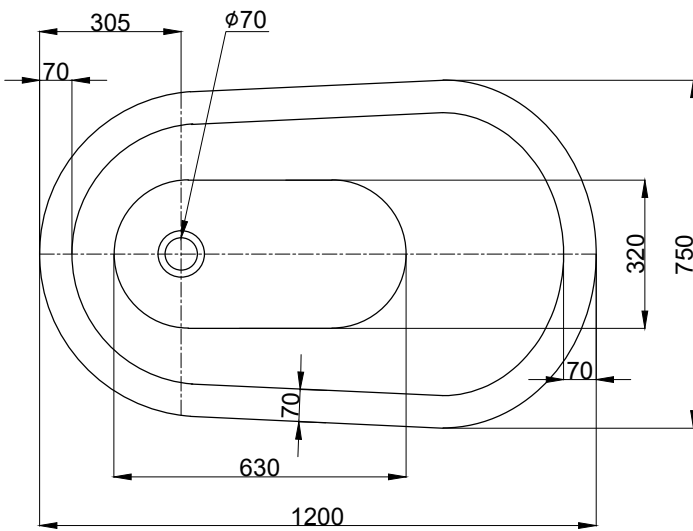

注意事項：

1. 請勿使用酸、鹼清潔劑清潔產品。
2. 此款缸型須訂貨生產。
3. 為確保安全，建議加裝安全扶手，並於進出浴缸時確實緊握安全扶手。
4. 獨立浴缸僅做空缸，不可做按摩浴缸。
5. 產品顏色及樣式均以實品為準，若有更改，恕不另行通知。
6. 本公司保留一切有關產品修改或改進產品材料、品質、規格與停產等之權利。

容水量約123L  
含按壓式落水口組

最後修改日期	2023年12月18日	製圖	Yuan	比例	1:15	品名	獨立浴缸
備註		審核	Robin	單位	mm	型號	BC820