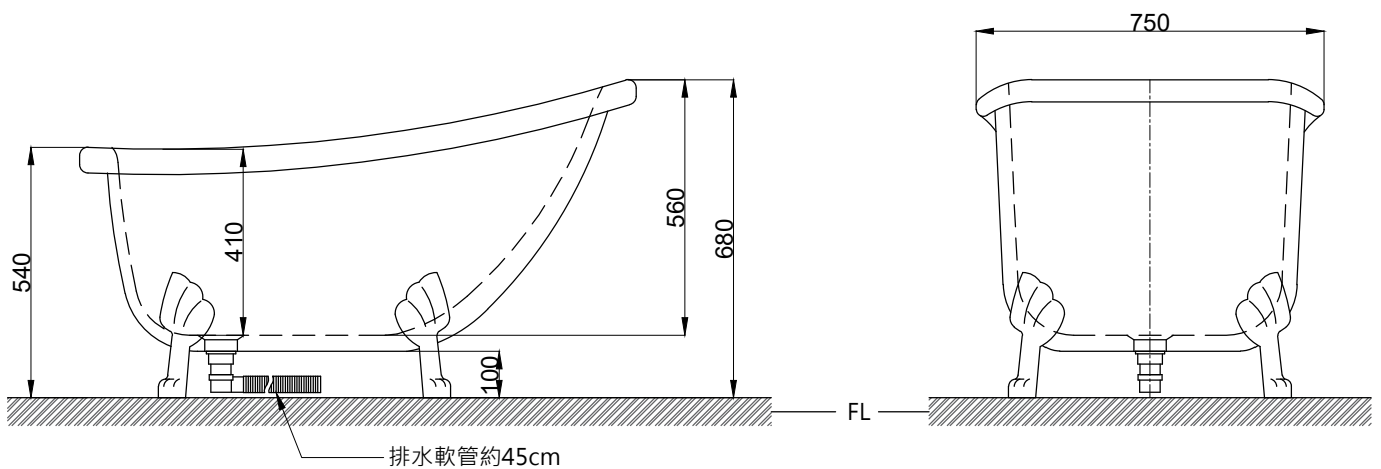

注意事項：

1. 請勿使用酸、鹼清潔劑清潔產品。
2. 此款缸型須訂貨生產。
3. 為確保安全，建議加裝安全扶手，並於進出浴缸時確實緊握安全扶手。
4. 獨立浴缸僅做空缸，不可做按摩浴缸。
5. 產品顏色及樣式均以實品為準，若有更改，恕不另行通知。
6. 本公司保留一切有關產品修改或改進產品材料、品質、規格與停產等之權利。

容水量約123L  
含按壓式落水口組

最後修改日期	2023年12月18日	製圖	Yuan	比例	1:15	品名	獨立浴缸
備註		審核	Robin	單位	mm	型號	BC820