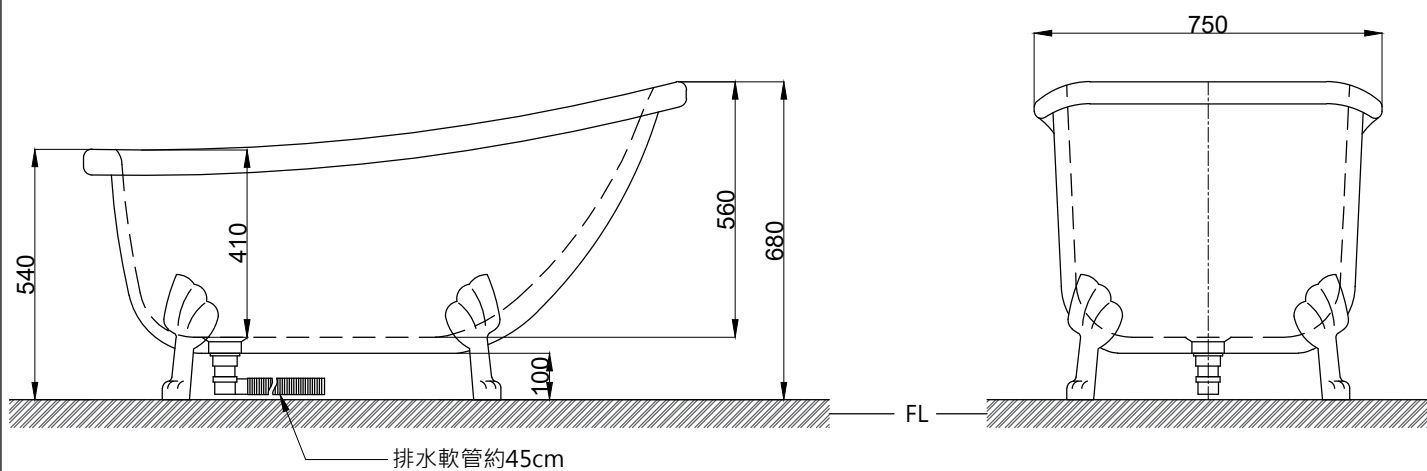

注意事項：

1. 請勿使用酸、鹼清潔劑清潔產品。
2. 此款缸型須訂貨生產。
3. 為確保安全，建議加裝安全扶手，並於進出浴缸時確實緊握安全扶手。
4. 獨立浴缸僅做空缸，不可做按摩浴缸。
5. 產品顏色及樣式均以實品為準，若有更改，恕不另行通知。
6. 本公司保留一切有關產品修改或改進產品材料、品質、規格與停產等之權利。

容水量約130L
含按壓式落水口組

最後修改日期	2023年12月18日	製圖	Yuan	比例	1:15	品名	獨立浴缸
備註		審核	Robin	單位	mm	型號	BC830