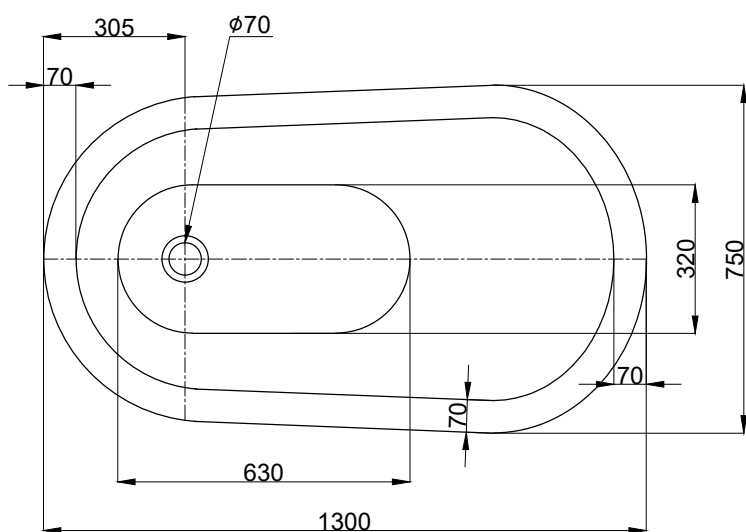

注意事項：

1. 請勿使用酸、鹼清潔劑清潔產品。
2. 此款缸型須訂貨生產。
3. 為確保安全，建議加裝安全扶手，並於進出浴缸時確實緊握安全扶手。
4. 獨立浴缸僅做空缸，不可做按摩浴缸。
5. 產品顏色及樣式均以實品為準，若有更改，恕不另行通知。
6. 本公司保留一切有關產品修改或改進產品材料、品質、規格與停產等之權利。

容水量約130L
含按壓式落水口組

最後修改日期	2023年12月18日	製圖	Yuan	比例	1:15	品名	獨立浴缸
備註		審核	Robin	單位	mm	型號	BC830