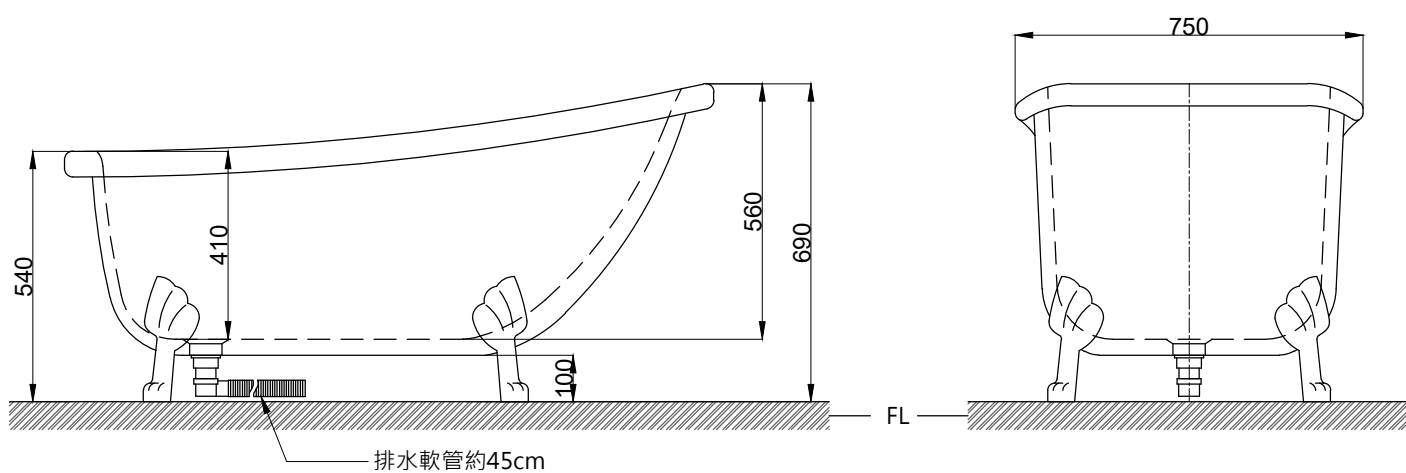

注意事項：

1. 請勿使用酸、鹼清潔劑清潔產品。
2. 此款缸型須訂貨生產。
3. 為確保安全，建議加裝安全扶手，並於進出浴缸時確實緊握安全扶手。
4. 獨立浴缸僅做空缸，不可做按摩浴缸。
5. 產品顏色及樣式均以實品為準，若有更改，恕不另行通知。
6. 本公司保留一切有關產品修改或改進產品材料、品質、規格與停產等之權利。

容水量約143L
含按壓式落水口組

最後修改日期	2021年09月28日	製圖	Robin	比例	1:15	品名	獨立浴缸
備註		審核	Chia	單位	mm	型號	BC840