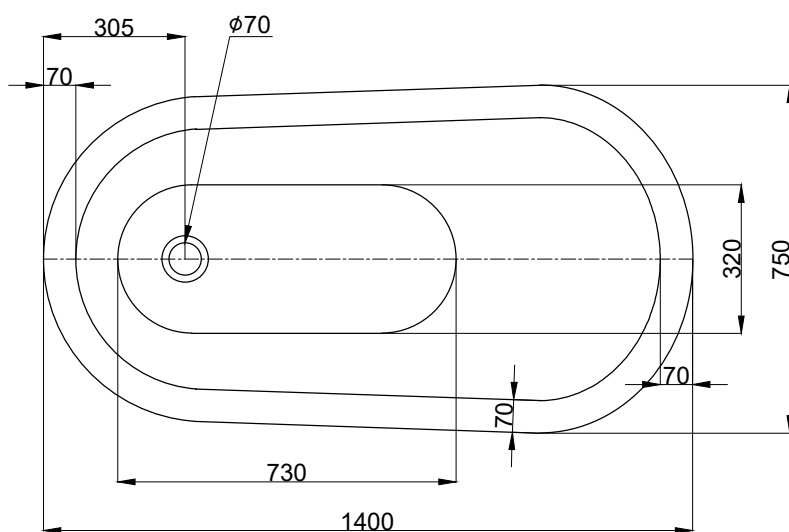

注意事項：

1. 請勿使用酸、鹼清潔劑清潔產品。
2. 此款缸型須訂貨生產。
3. 為確保安全，建議加裝安全扶手，並於進出浴缸時確實緊握安全扶手。
4. 獨立浴缸僅做空缸，不可做按摩浴缸。
5. 產品顏色及樣式均以實品為準，若有更改，恕不另行通知。
6. 本公司保留一切有關產品修改或改進產品材料、品質、規格與停產等之權利。

容水量約143L
含按壓式落水口組

最後修改日期	2021年09月28日	製圖	Robin	比例	1:15	品名	獨立浴缸
備註		審核	Chia	單位	mm	型號	BC840