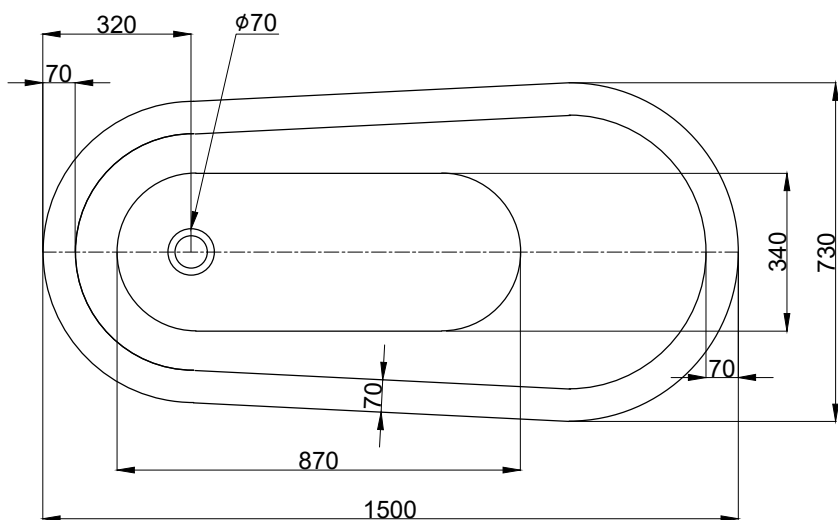

注意事項：

1. 請勿使用酸、鹼清潔劑清潔產品。
2. 此款缸型須訂貨生產。
3. 為確保安全，建議加裝安全扶手，並於進出浴缸時確實緊握安全扶手。
4. 獨立浴缸僅做空缸，不可做按摩浴缸。
5. 產品顏色及樣式均以實品為準，若有更改，恕不另行通知。
6. 本公司保留一切有關產品修改或改進產品材料、品質、規格與停產等之權利。

容水量約159L  
含按壓式落水口組

最後修改日期	2023年05月09日	製圖	Yuan	比例	1:15	品名	獨立浴缸
備註		審核	Robin	單位	mm	型號	BC850