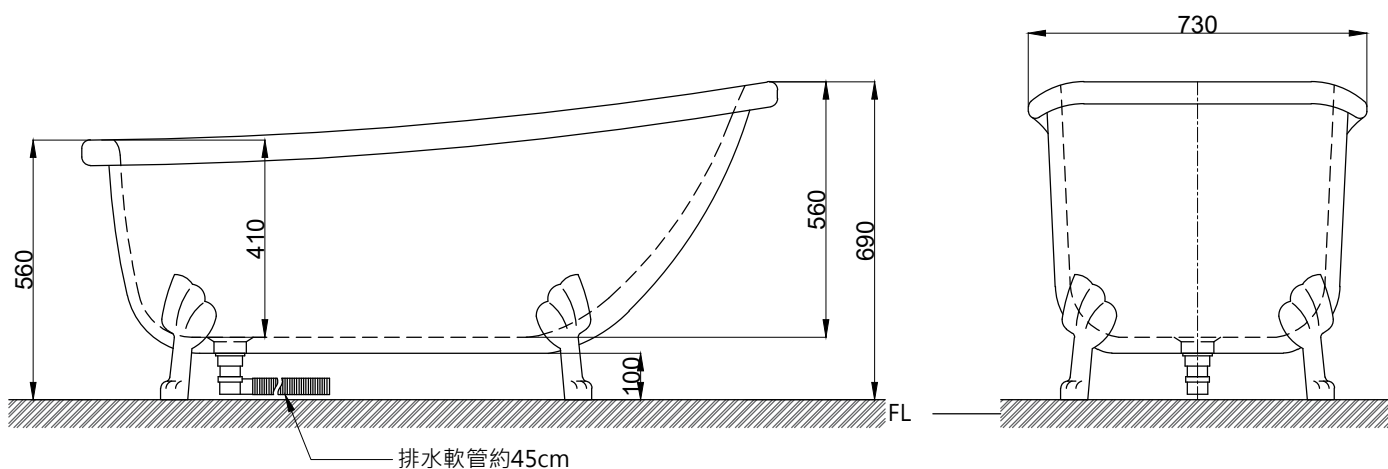

注意事項：

1. 請勿使用酸、鹼清潔劑清潔產品。
2. 此款缸型須訂貨生產。
3. 為確保安全，建議加裝安全扶手，並於進出浴缸時確實緊握安全扶手。
4. 獨立浴缸僅做空缸，不可做按摩浴缸。
5. 產品顏色及樣式均以實品為準，若有更改，恕不另行通知。
6. 本公司保留一切有關產品修改或改進產品材料、品質、規格與停產等之權利。

容水量約159L  
含按壓式落水口組

最後修改日期	2023年05月09日	製圖	Yuan	比例	1:15	品名	獨立浴缸
備註		審核	Robin	單位	mm	型號	BC850