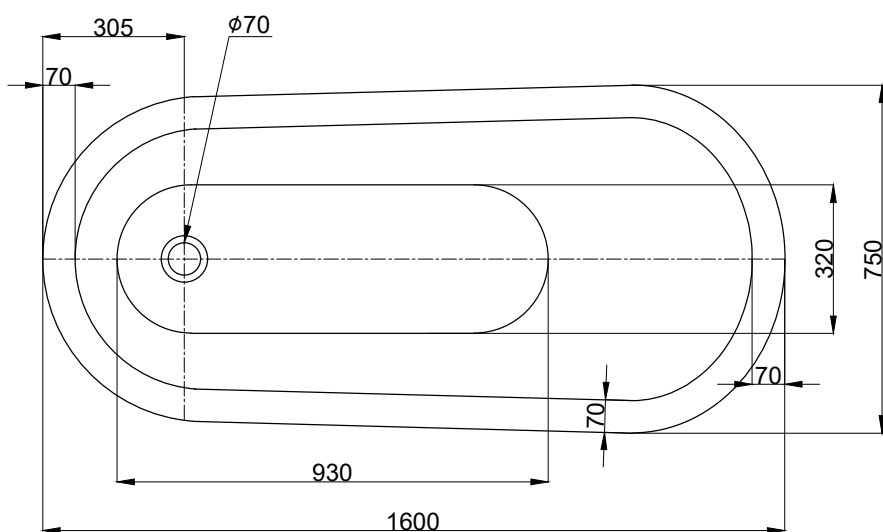

注意事項：

1. 請勿使用酸、鹼清潔劑清潔產品。
2. 此款缸型須訂貨生產。
3. 為確保安全，建議加裝安全扶手，並於進出浴缸時確實緊握安全扶手。
4. 獨立浴缸僅做空缸，不可做按摩浴缸。
5. 產品顏色及樣式均以實品為準，若有更改，恕不另行通知。
6. 本公司保留一切有關產品修改或改進產品材料、品質、規格與停產等之權利。

容水量約170L
含按壓式落水口組

| | | | | | | | |
|--------|-------------|----|-------|----|------|----|-------|
| 最後修改日期 | 2023年12月18日 | 製圖 | Yuan | 比例 | 1:15 | 品名 | 獨立浴缸 |
| 備註 | | 審核 | Robin | 單位 | mm | 型號 | BC860 |