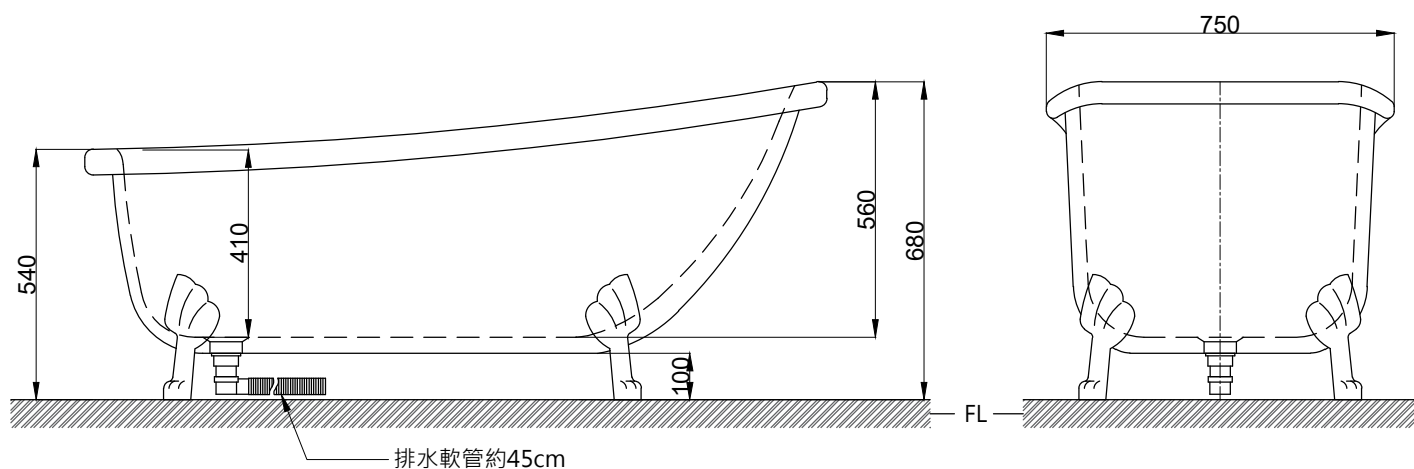

注意事項：

1. 請勿使用酸、鹼清潔劑清潔產品。
2. 此款缸型須訂貨生產。
3. 為確保安全，建議加裝安全扶手，並於進出浴缸時確實緊握安全扶手。
4. 獨立浴缸僅做空缸，不可做按摩浴缸。
5. 產品顏色及樣式均以實品為準，若有更改，恕不另行通知。
6. 本公司保留一切有關產品修改或改進產品材料、品質、規格與停產等之權利。

容水量約170L
含按壓式落水口組

| | | | | | | | |
|--------|-------------|----|-------|----|------|----|-------|
| 最後修改日期 | 2023年12月18日 | 製圖 | Yuan | 比例 | 1:15 | 品名 | 獨立浴缸 |
| 備註 | | 審核 | Robin | 單位 | mm | 型號 | BC860 |